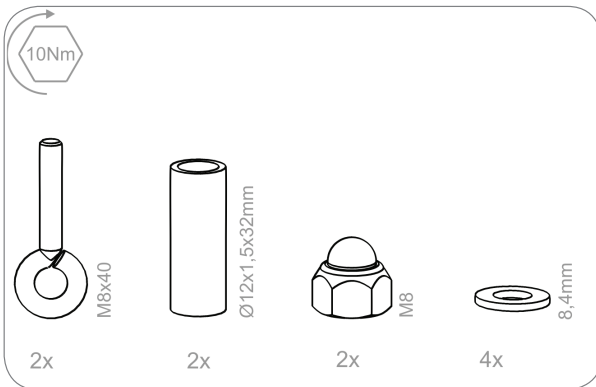

Montageanleitung Sicherungsseil für Podestleitern/- Treppen

50123, 50125