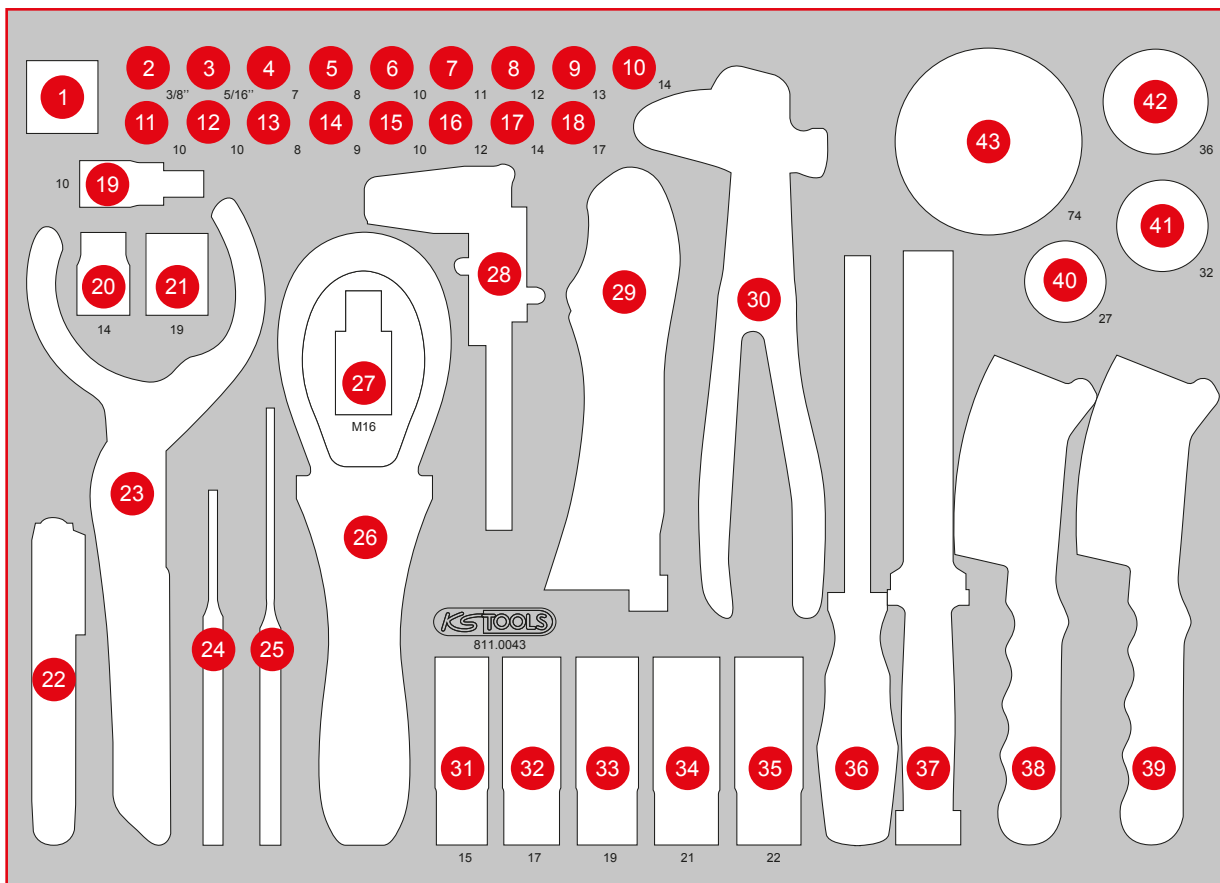

811.0043

M Öl- / und Reifendienst-Satz

399, ^{EUR}—

TLG
43

568 x 398

Pos.	Code	Bezeichnung	Teiligkeit
1	150.2222	Universal Bremskolben Rückstellwürfel, 3/8"	1
2	150.9120	3/8" Öldienst-Bit-Stecknuss 3/8" für Innenvierkant-Schrauben	1
3	150.9119	3/8" Öldienst-Bit-Stecknuss 5/16" für Innenvierkant-Schrauben	1
4	150.9111	Öldienst-Bit-Stecknuss für Innenvierkant-Schrauben 7 mm	1
5	150.9112	Öldienst-Bit-Stecknuss für Innenvierkant-Schrauben 8 mm	1
6	150.9113	Öldienst-Bit-Stecknuss für Innenvierkant-Schrauben 10 mm	1

Pos.	Code	Bezeichnung	Teiligkeit
7	150.9114	Öldienst-Bit-Stecknuss für Innenvierkant-Schrauben 11 mm	1
8	150.9116	3/8" Öldienst-Bit-Stecknuss 12 mm für Innenvierkant-Schrauben	1
9	150.9117	3/8" Öldienst-Bit-Stecknuss 13 mm für Innenvierkant-Schrauben	1
10	150.9118	3/8" Öldienst-Bit-Stecknuss 14 mm für Innenvierkant-Schrauben	1
11	150.9122	3/8" Öldienst-Bit-Stecknuss 10 mm für Innenvierkant-Schrauben	1
12	150.9121	3/8" Öldienst-Bit-Stecknuss 10 mm für Innenvierkant-Schrauben	1

Pos.	Code	Bezeichnung	Teiligkeit
13	150.9123	3/8" Öldienst-Bit-Stecknuss 8 mm für Innenvierkant-Schrauben	1
14	150.9124	3/8" Öldienst-Bit-Stecknuss 9 mm für Innenvierkant-Schrauben	1
15	150.9125	3/8" Öldienst-Bit-Stecknuss 10 mm für Innenvierkant-Schrauben	1
16	150.9126	3/8" Öldienst-Bit-Stecknuss 12 mm für Innenvierkant-Schrauben	1
17	150.9127	3/8" Öldienst-Bit-Stecknuss 14 mm für Innenvierkant-Schrauben	1
18	150.9128	3/8" Öldienst-Bit-Stecknuss 17 mm für Innenvierkant-Schrauben	1