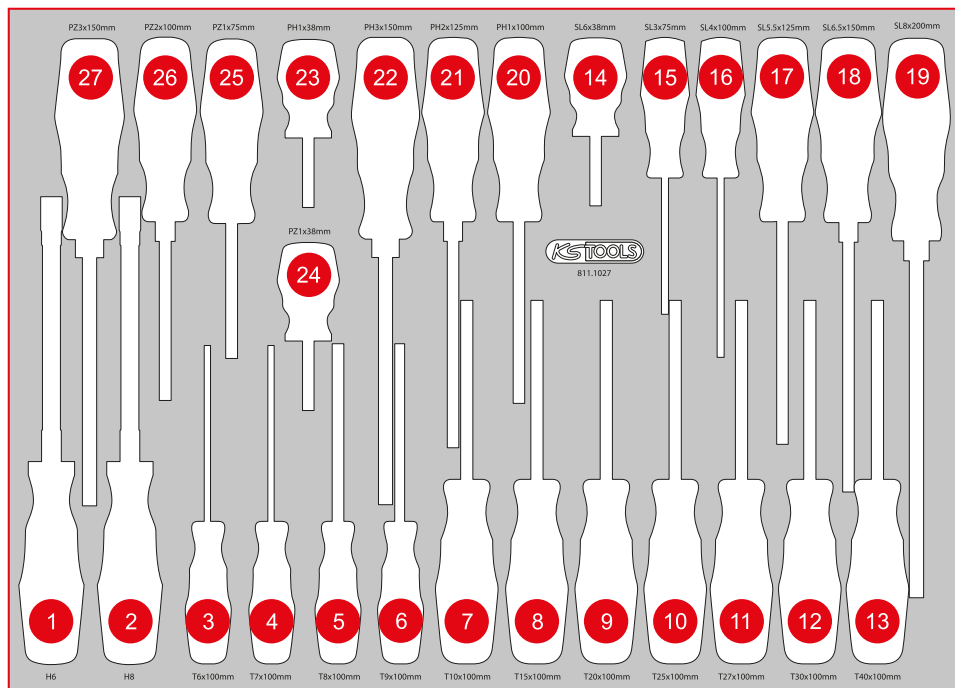

M Schraubendreher-Satz

129,-^{EUR}

Pos.	Code	Bezeichnung	Teiligkeit
1	159.1126	ERGOTORQUEplus Stecknuss-Schraubendreher, 6 mm	1
2	159.2128	ERGOTORQUEplus Stecknuss-Schraubendreher, 8 mm	1
3	159.1134	ERGOTORQUEplus Schraubendreher, T6	1
4	159.1135	ERGOTORQUEplus Schraubendreher, T7	1
5	159.1030	ERGOTORQUEplus Schraubendreher, T8	1
6	159.1031	ERGOTORQUEplus Schraubendreher, T9	1
7	159.1032	ERGOTORQUEplus Schraubendreher, T10	1
8	159.1033	ERGOTORQUEplus Schraubendreher, T15	1
9	159.1034	ERGOTORQUEplus Schraubendreher, T20	1
10	159.1035	ERGOTORQUEplus Schraubendreher, T25	1
11	159.1036	ERGOTORQUEplus Schraubendreher, T27	1
12	159.1037	ERGOTORQUEplus Schraubendreher, T30	1
13	159.1038	ERGOTORQUEplus Schraubendreher, T40	1
14	159.1001	ERGOTORQUEplus Schlitz-Schraubendreher, kurz, 6 mm	1
15	159.1002	ERGOTORQUEplus Schlitz-Schraubendreher, 3 mm, 155 mm lang	1
16	159.1004	ERGOTORQUEplus Schlitz-Schraubendreher, 4 mm, 180 mm lang	1
17	159.1006	ERGOTORQUEplus Schlitz-Schraubendreher, 5,5 mm, 230 mm lang	1
18	159.1009	ERGOTORQUEplus Schlitz-Schraubendreher, 6,5 mm, 255 mm lang	1
19	159.1011	ERGOTORQUEplus Schlitz-Schraubendreher, 8 mm, 315 mm lang	1
20	159.1029	ERGOTORQUEplus Schraubendreher, PH1, 205 mm	1
21	159.1022	ERGOTORQUEplus Schraubendreher, PH2, 230 mm	1
22	159.1024	ERGOTORQUEplus Schraubendreher, PH3, 265 mm	1
23	159.1141	ERGOTORQUEplus Schraubendreher, kurz, PH1	1
24	159.1143	ERGOTORQUEplus Schraubendreher, kurz, PZ1	1
25	159.1040	ERGOTORQUEplus Schraubendreher, PZ1, 180 mm	1
26	159.1041	ERGOTORQUEplus Schraubendreher, PZ2, 205 mm	1
27	159.1044	ERGOTORQUEplus Schraubendreher, PZ3, 265 mm	1