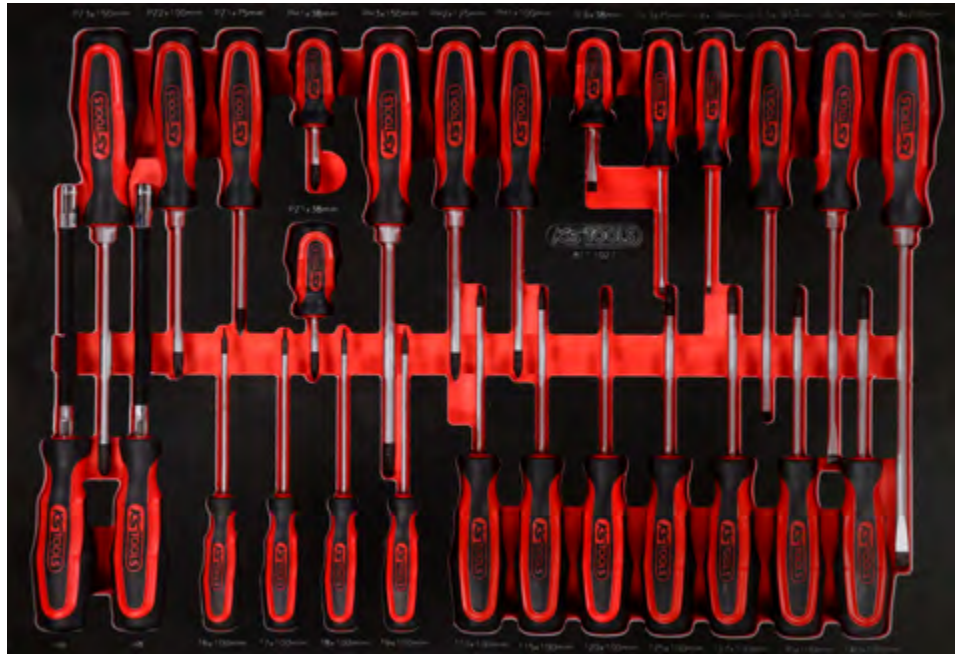

M Schraubendreher-Satz

129,-^{EUR}

Pos.	Code	Bezeichnung	Teiligkeit
1	159.1126	ERGOTORQUEplus Stecknuss-Schraubendreher, 6 mm	1
2	159.2128	ERGOTORQUEplus Stecknuss-Schraubendreher, 8 mm	1
3	159.1134	ERGOTORQUEplus Schraubendreher, T6	1
4	159.1135	ERGOTORQUEplus Schraubendreher, T7	1
5	159.1030	ERGOTORQUEplus Schraubendreher, T8	1
6	159.1031	ERGOTORQUEplus Schraubendreher, T9	1
7	159.1032	ERGOTORQUEplus Schraubendreher, T10	1
8	159.1033	ERGOTORQUEplus Schraubendreher, T15	1
9	159.1034	ERGOTORQUEplus Schraubendreher, T20	1
10	159.1035	ERGOTORQUEplus Schraubendreher, T25	1
11	159.1036	ERGOTORQUEplus Schraubendreher, T27	1
12	159.1037	ERGOTORQUEplus Schraubendreher, T30	1
13	159.1038	ERGOTORQUEplus Schraubendreher, T40	1
14	159.1001	ERGOTORQUEplus Schlitz-Schraubendreher, kurz, 6 mm	1
15	159.1002	ERGOTORQUEplus Schlitz-Schraubendreher, 3 mm, 155 mm lang	1
16	159.1004	ERGOTORQUEplus Schlitz-Schraubendreher, 4 mm, 180 mm lang	1
17	159.1006	ERGOTORQUEplus Schlitz-Schraubendreher, 5,5 mm, 230 mm lang	1
18	159.1009	ERGOTORQUEplus Schlitz-Schraubendreher, 6,5 mm, 255 mm lang	1
19	159.1011	ERGOTORQUEplus Schlitz-Schraubendreher, 8 mm, 315 mm lang	1
20	159.1029	ERGOTORQUEplus Schraubendreher, PH1, 205 mm	1
21	159.1022	ERGOTORQUEplus Schraubendreher, PH2, 230 mm	1
22	159.1024	ERGOTORQUEplus Schraubendreher, PH3, 265 mm	1
23	159.1141	ERGOTORQUEplus Schraubendreher, kurz, PH1	1
24	159.1143	ERGOTORQUEplus Schraubendreher, kurz, PZ1	1
25	159.1040	ERGOTORQUEplus Schraubendreher, PZ1, 180 mm	1
26	159.1041	ERGOTORQUEplus Schraubendreher, PZ2, 205 mm	1
27	159.1044	ERGOTORQUEplus Schraubendreher, PZ3, 265 mm	1