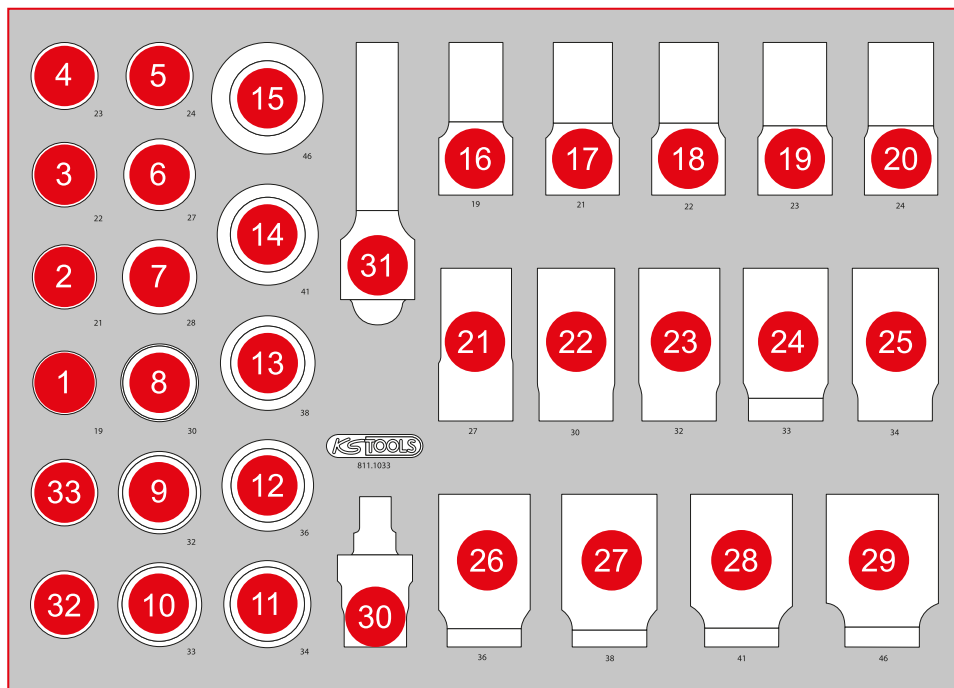

811.1033

M 3/4" Kraft-Stecknuss-Satz

499,- EUR

Pos.	Code	Bezeichnung	Teiligkeit
1	515.1319	3/4" Sechskant-Kraft-Stecknuss, kurz, 19 mm	1
2	515.1321	3/4" Sechskant-Kraft-Stecknuss, kurz, 21 mm	1
3	515.1322	3/4" Sechskant-Kraft-Stecknuss, kurz, 22 mm	1
4	515.1323	3/4" Sechskant-Kraft-Stecknuss, kurz, 23 mm	1
5	515.1324	3/4" Sechskant-Kraft-Stecknuss, kurz, 24 mm	1
6	515.1327	3/4" Sechskant-Kraft-Stecknuss, kurz, 27 mm	1
7	515.1328	3/4" Sechskant-Kraft-Stecknuss, kurz, 28 mm	1
8	515.1330	3/4" Sechskant-Kraft-Stecknuss, kurz, 30 mm	1
9	515.1332	3/4" Sechskant-Kraft-Stecknuss, kurz, 32 mm	1
10	515.1333	3/4" Sechskant-Kraft-Stecknuss, kurz, 33 mm	1
11	515.1334	3/4" Sechskant-Kraft-Stecknuss, kurz, 34 mm	1
12	515.1336	3/4" Sechskant-Kraft-Stecknuss, kurz, 36 mm	1
13	515.1338	3/4" Sechskant-Kraft-Stecknuss, kurz, 38 mm	1
14	515.1341	3/4" Sechskant-Kraft-Stecknuss, kurz, 41 mm	1
15	515.1346	3/4" Sechskant-Kraft-Stecknuss, kurz, 46 mm	1
16	515.1419	3/4" Sechskant-Kraft-Stecknuss, lang, 19 mm	1
17	515.1421	3/4" Sechskant-Kraft-Stecknuss, lang, 21 mm	1
18	515.1422	3/4" Sechskant-Kraft-Stecknuss, lang, 22 mm	1
19	515.1423	3/4" Sechskant-Kraft-Stecknuss, lang, 23 mm	1
20	515.1424	3/4" Sechskant-Kraft-Stecknuss, lang, 24 mm	1
21	515.1427	3/4" Sechskant-Kraft-Stecknuss, lang, 27 mm	1
22	515.1430	3/4" Sechskant-Kraft-Stecknuss, lang, 30 mm	1
23	515.1432	3/4" Sechskant-Kraft-Stecknuss, lang, 32 mm	1
24	515.1433	3/4" Sechskant-Kraft-Stecknuss, lang, 33 mm	1
25	515.1434	3/4" Sechskant-Kraft-Stecknuss, lang, 34 mm	1
26	515.1436	3/4" Sechskant-Kraft-Stecknuss, lang, 36 mm	1
27	515.1438	3/4" Sechskant-Kraft-Stecknuss, lang, 38 mm	1
28	515.1441	3/4" Sechskant-Kraft-Stecknuss, lang, 41 mm	1
29	515.1446	3/4" Sechskant-Kraft-Stecknuss, lang, 46 mm	1
30	515.1374	3/4" Kraft-Kugelgelenk	1
31	515.1377	3/4" Kraft-Verlängerung, 150 mm	1
32	515.1372	3/4" Kraft-Stecknuss-Adapter, 3/4" F x 1/2" M	1
33	515.1373	3/4" Kraft-Stecknuss-Adapter, 3/4" F x 1" M	1