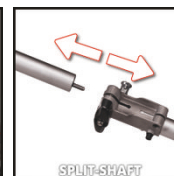

Technische Daten

- Hubraum	51.7 cm³
- Leistung	1.5 kW
- Benzintankinhalt	0.9 L
- Umdrehungen Fadenspule	6000 rpm
- Schnittbreite	420 mm
- Fadendurchmesser	2.4 mm
- Fadenlänge	400 cm
- Umdrehungen Messer	6750 rpm
- Schnittbreite Messer	25.5 cm
- Motor	Zweitakt, Luftgekühlt