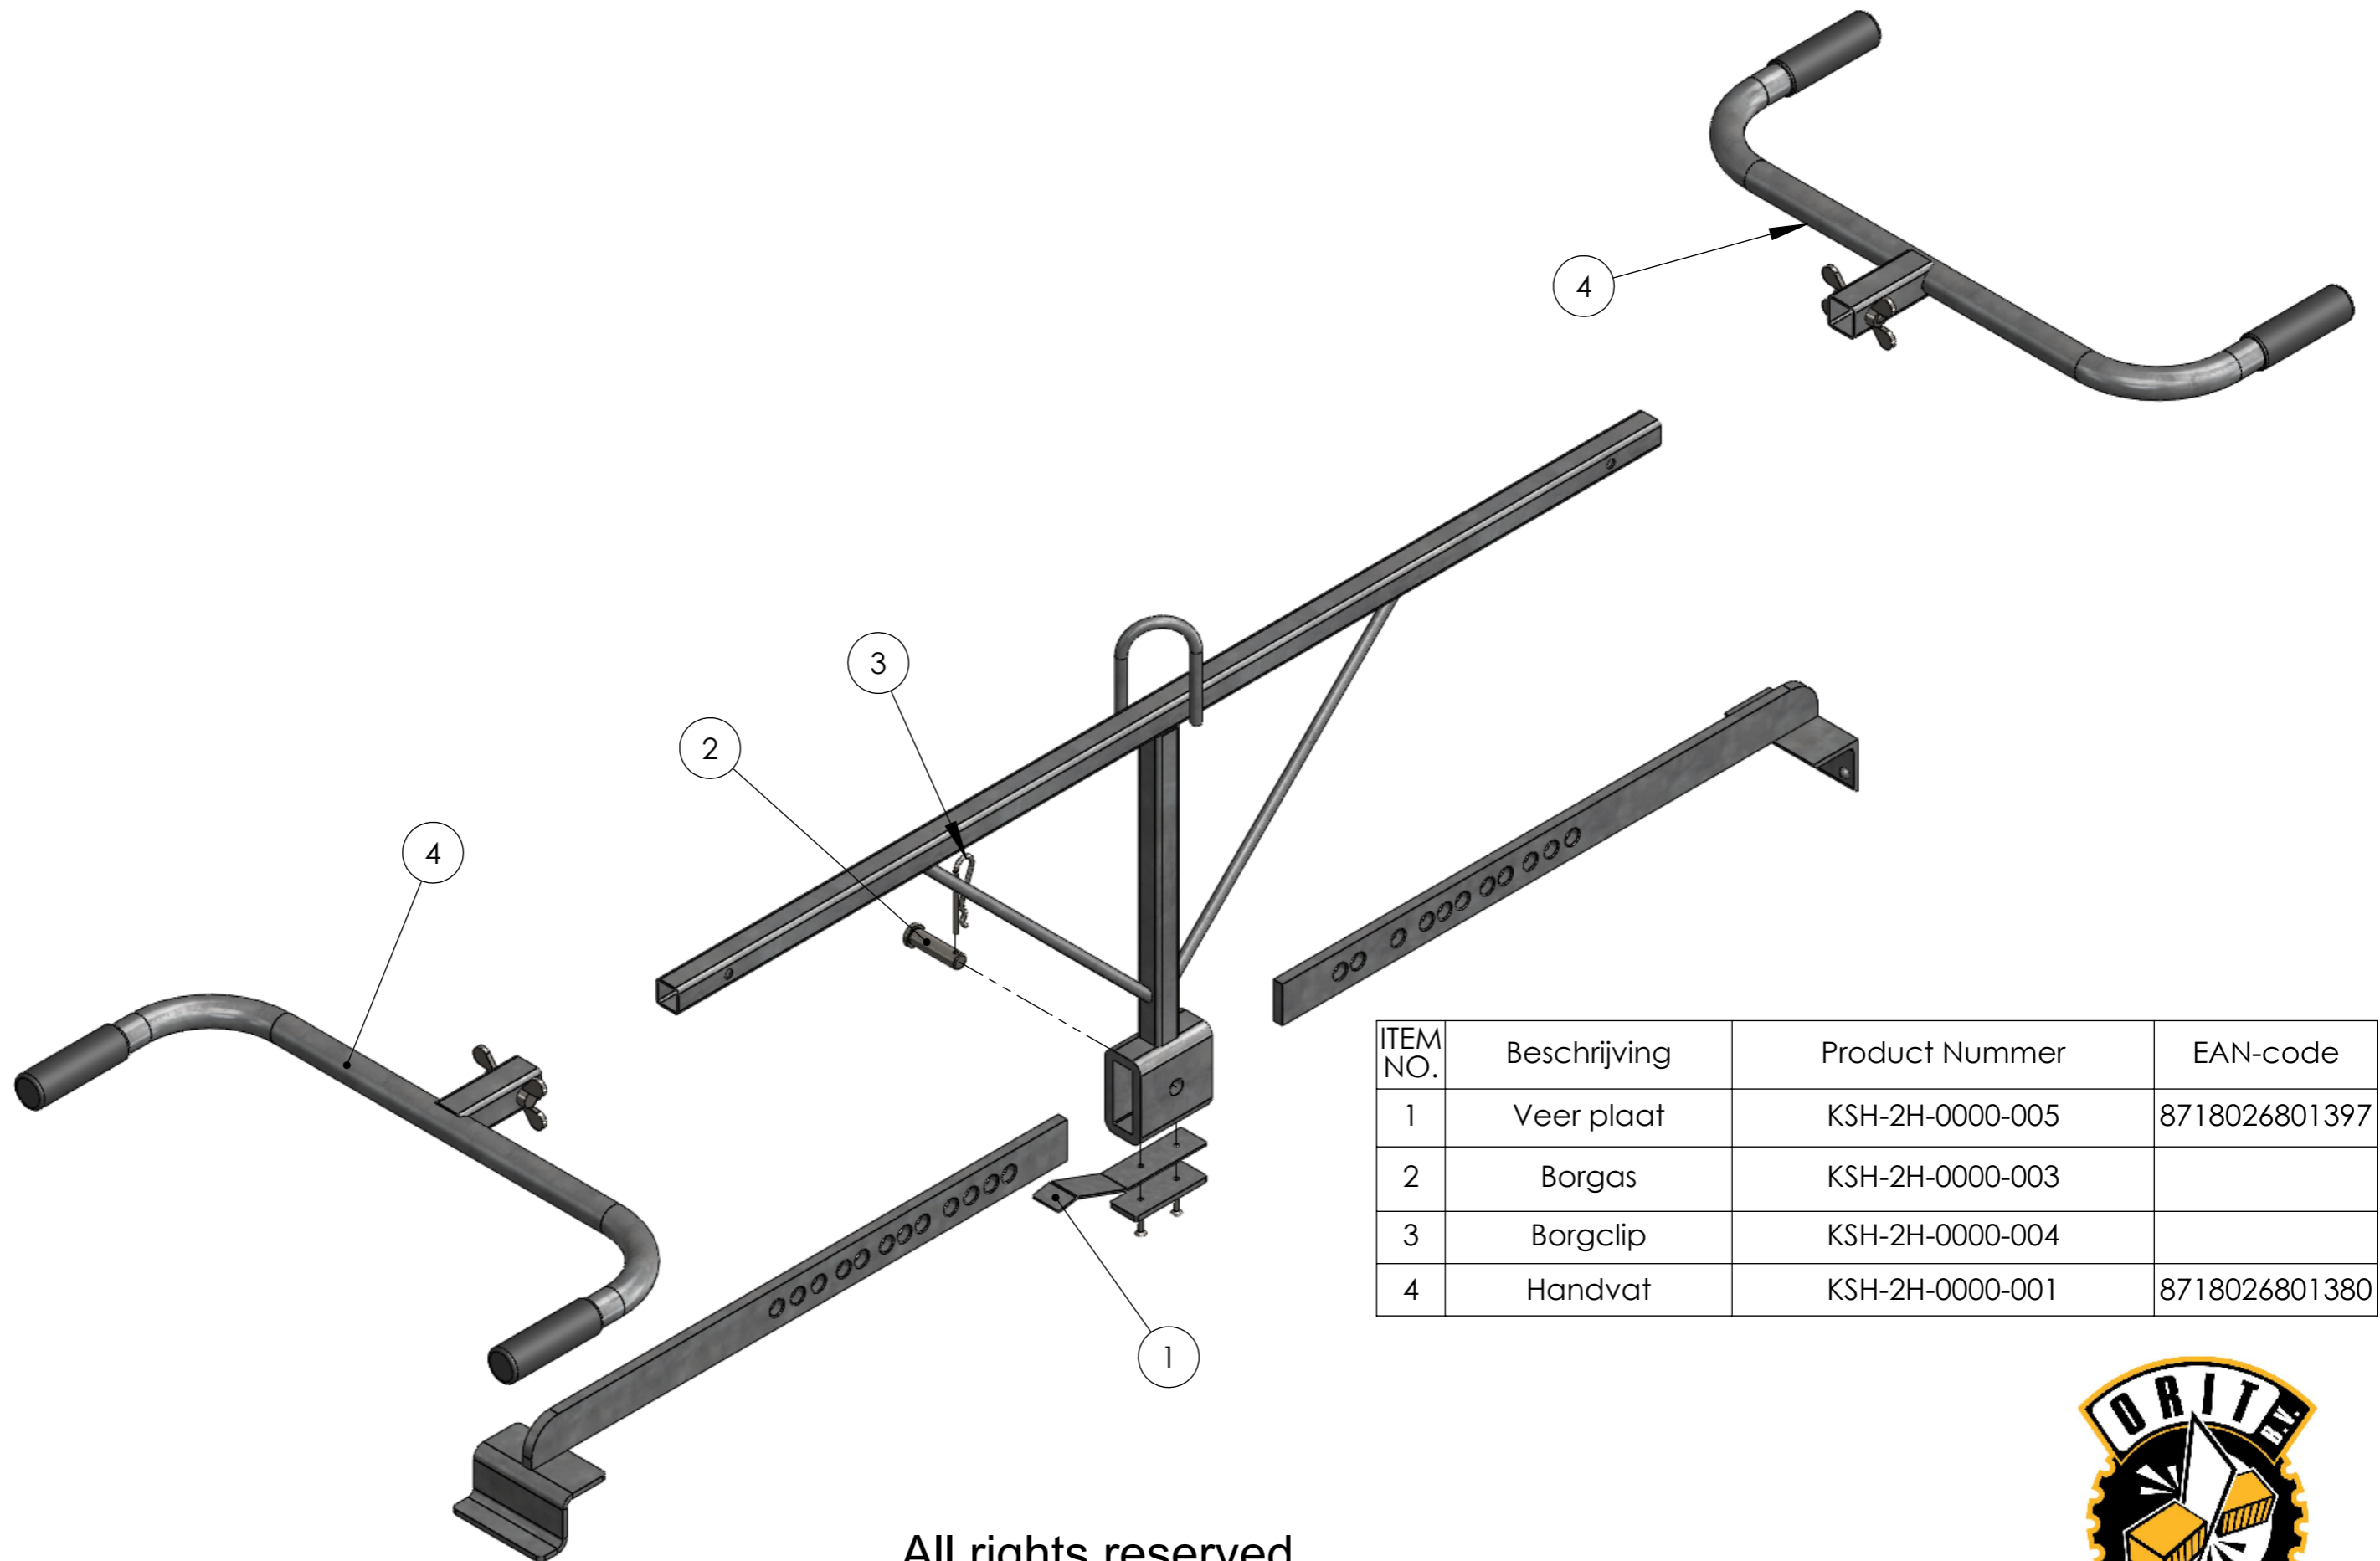

# KSH-2H-0000-000

ITEM NO.	Beschrijving	Product Nummer	EAN-code
1	Veer plaat	KSH-2H-0000-005	8718026801397
2	Borgas	KSH-2H-0000-003	
3	Borgclip	KSH-2H-0000-004	
4	Handvat	KSH-2H-0000-001	8718026801380

All rights reserved.