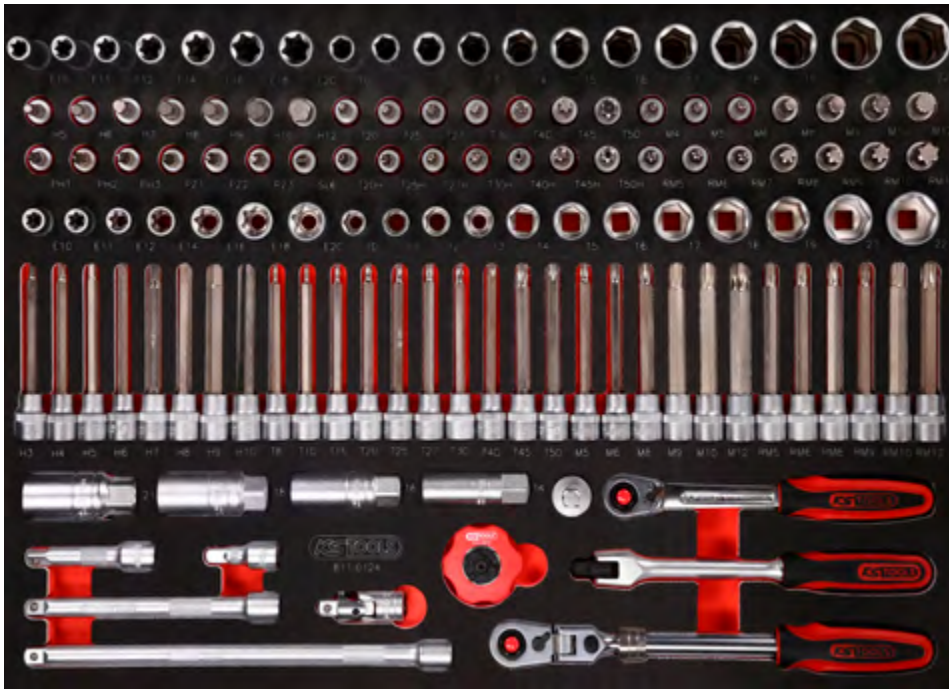

811.0124

M 3/8" Steckschlüssel-Satz

339, ^{EUR}-

TLG
124

568 x 398

Pos.	Code	Bezeichnung	Teilligkeit
1	914.3820	3/8" SlimPOWER Teleskop-Gelenk-Umschaltknarre, 72 Zahn	1
2	917.3939	3/8" Gelenk-Steckgriff	1
3	920.3890	3/8" SlimPOWER Umschaltknarre, 72 Zahn	1
4	914.3810	3/8" Mini-Hand-Umschaltknarre, 72 Zahn	1
5	911.3826	3/8" Gleitstück/Reduzieradapter, 1/2" F x 3/8" M	1
6	911.3990	3/8" Spezial-Zündkerzen-Stecknuss, dünnwandig, 14 mm	1
7	911.3804	3/8" Zündkerzen-Stecknuss, 16 mm	1
8	911.3823	3/8" Zündkerzen-Stecknuss, 18 mm	1
9	911.3805	3/8" Zündkerzen-Stecknuss, 21 mm	1
10	911.3850	3/8" Kardangelen	1
11	911.3852	3/8" Verlängerung mit Rändelung, 45 mm	1
12	911.3801	3/8" Verlängerung mit Rändelung, 75 mm	1
13	911.3802	3/8" Verlängerung mit Rändelung, 150 mm	1
14	911.3803	3/8" Verlängerung mit Rändelung, 250 mm	1
15	917.1593	3/8" Bit-Stecknuss Innensechskant, lang, 3 mm	1
16	911.1561	3/8" Bit-Stecknuss Innensechskant, lang, 4 mm	1
17	911.1562	3/8" Bit-Stecknuss Innensechskant, lang, 5 mm	1
18	911.1563	3/8" Bit-Stecknuss Innensechskant, lang, 6 mm	1
19	911.1564	3/8" Bit-Stecknuss Innensechskant, lang, 7 mm	1
20	911.1565	3/8" Bit-Stecknuss Innensechskant, lang, 8 mm	1