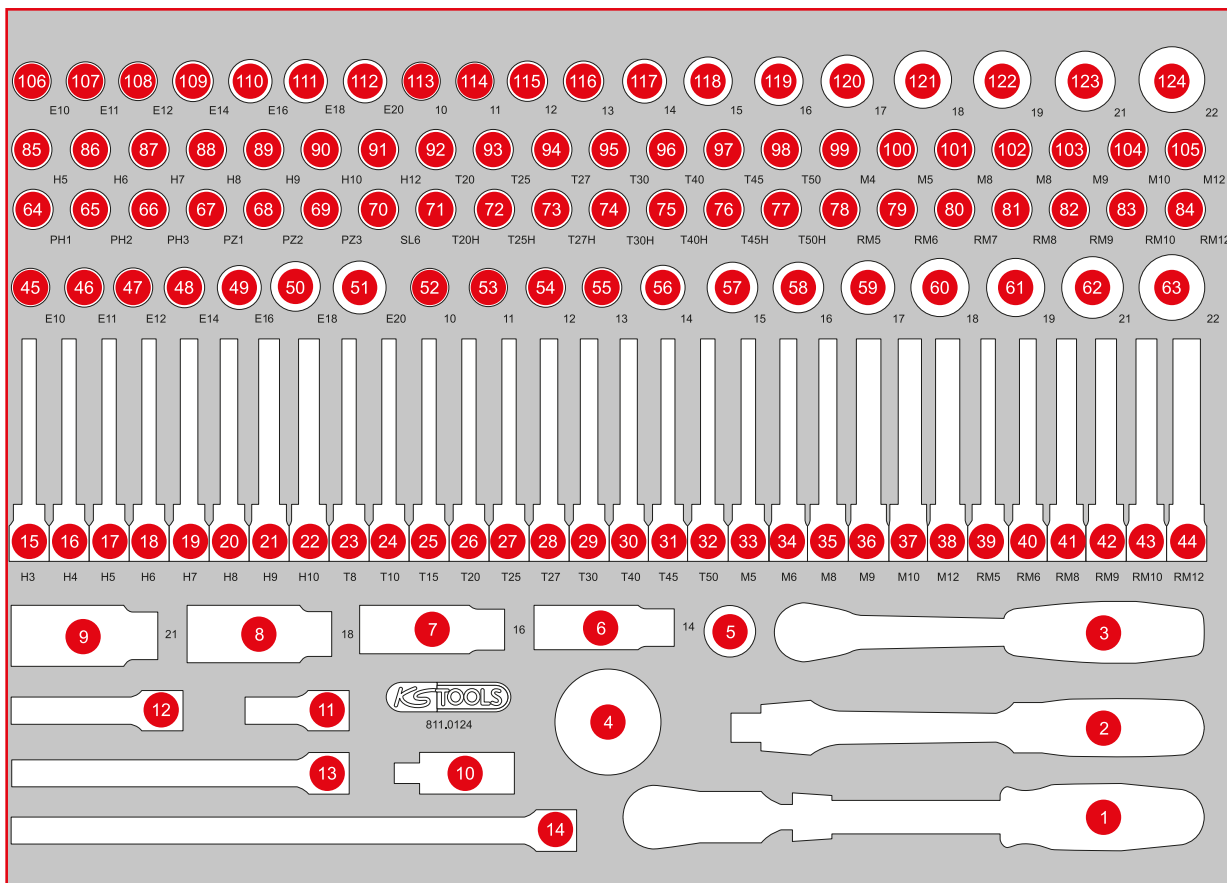

Pos.	Code	Bezeichnung	Teilligkeit	Pos.	Code	Bezeichnung	Teilligkeit	Pos.	Code	Bezeichnung	Teilligkeit
65	911.3876	3/8" Bit-Stecknuss, PH2	1	82	917.3926	3/8" RIBE® Bit-Stecknuss, M9	1	104	911.3920	3/8" Bit-Stecknuss XZN, M10	1
66	911.3877	3/8" Bit-Stecknuss, PH3	1	83	917.3927	3/8" RIBE® Bit-Stecknuss, M10	1	105	917.3903	3/8" Bit-Stecknuss XZN, M12	1
67	911.3881	3/8" Bit-Stecknuss, PZ1	1	84	917.3928	3/8" RIBE® Bit-Stecknuss, M12	1	106	911.4390	3/8" Tx - E-Stecknuss, E10, lang	1
68	911.3882	3/8" Bit-Stecknuss, PZ2	1	85	911.3865	3/8" Bit-Stecknuss Innensechskant, 5 mm	1	107	911.4391	3/8" Tx - E-Stecknuss, E11, lang	1
69	911.3883	3/8" Bit-Stecknuss, PZ3	1	86	911.3866	3/8" Bit-Stecknuss Innensechskant, 6 mm	1	108	911.4392	3/8" Tx - E-Stecknuss, E12, lang	1
70	911.3943	3/8" Bit-Schlitz-Stecknuss 6 mm	1	87	911.3867	3/8" Bit-Stecknuss Innensechskant, 7 mm	1	109	911.4394	3/8" Tx - E-Stecknuss, E14, lang	1
71	911.3962	3/8" Bit-Stecknuss Torx mit Stirnlochbohrung, TB20	1	88	911.3868	3/8" Bit-Stecknuss Innensechskant, 8 mm	1	110	911.4396	3/8" Tx - E-Stecknuss, E16, lang	1
72	911.3963	3/8" Bit-Stecknuss Torx mit Stirnlochbohrung, TB25	1	89	917.3969	3/8" Bit-Stecknuss Innensechskant, 9 mm	1	111	911.4398	3/8" Tx - E-Stecknuss, E18, lang	1
73	911.3964	3/8" Bit-Stecknuss Torx mit Stirnlochbohrung, TB27	1	90	917.3857	3/8" Bit-Stecknuss Innensechskant, 10 mm	1	112	911.4399	3/8" Tx - E-Stecknuss, E20, lang	1
74	911.3965	3/8" Bit-Stecknuss Torx mit Stirnlochbohrung, TB30	1	91	911.3862	3/8" Bit-Stecknuss Innensechskant, 12 mm	1	113	917.3830	3/8" Sechskant-Stecknuss, lang, 10 mm	1
75	911.3966	3/8" Bit-Stecknuss Torx mit Stirnlochbohrung, TB40	1	92	911.3870	3/8" Bit-Stecknuss Torx, T20	1	114	917.3831	3/8" Sechskant-Stecknuss, lang, 11 mm	1
76	911.3967	3/8" Bit-Stecknuss Torx mit Stirnlochbohrung, TB45	1	93	911.3871	3/8" Bit-Stecknuss Torx, T25	1	115	917.3832	3/8" Sechskant-Stecknuss, lang, 12 mm	1
77	911.3968	3/8" Bit-Stecknuss Torx mit Stirnlochbohrung, TB50	1	94	911.3872	3/8" Bit-Stecknuss Torx, T27	1	116	917.3833	3/8" Sechskant-Stecknuss, lang, 13 mm	1
78	917.3922	3/8" RIBE® Bit-Stecknuss, M5	1	95	911.3873	3/8" Bit-Stecknuss Torx, T30	1	117	917.3834	3/8" Sechskant-Stecknuss, lang, 14 mm	1
79	917.3923	3/8" RIBE® Bit-Stecknuss, M6	1	96	911.3874	3/8" Bit-Stecknuss Torx, T40	1	118	917.3835	3/8" Sechskant-Stecknuss, lang, 15 mm	1
80	917.3924	3/8" RIBE® Bit-Stecknuss, M7	1	97	911.3885	3/8" Bit-Stecknuss Torx, T45	1	119	917.3836	3/8" Sechskant-Stecknuss, lang, 16 mm	1
81	917.3925	3/8" RIBE® Bit-Stecknuss, M8	1	98	911.3884	3/8" Bit-Stecknuss Torx, T50	1	120	917.3837	3/8" Sechskant-Stecknuss, lang, 17 mm	1
				99	911.3918	3/8" Bit-Stecknuss XZN, M4	1	121	917.3838	3/8" Sechskant-Stecknuss, lang, 18 mm	1
				100	911.3915	3/8" Bit-Stecknuss XZN, M5	1	122	917.3839	3/8" Sechskant-Stecknuss, lang, 19 mm	1
				101	911.3916	3/8" Bit-Stecknuss XZN, M6	1	123	917.3841	3/8" Sechskant-Stecknuss, lang, 21 mm	1
				102	911.3917	3/8" Bit-Stecknuss XZN, M8	1	124	917.3842	3/8" Sechskant-Stecknuss, lang, 22 mm	1
				103	917.3901	3/8" Bit-Stecknuss XZN, M9	1