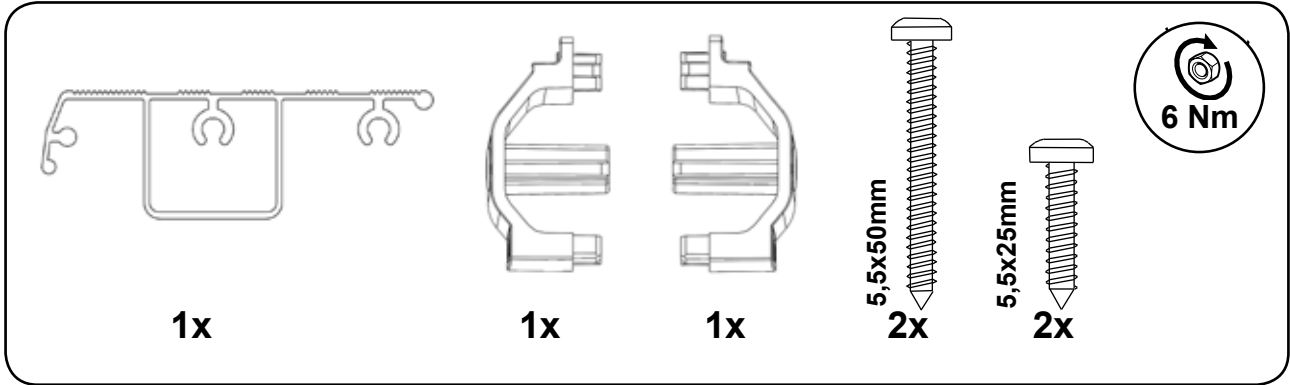

Montageanleitung Stufen Ersatzteil-Set ML-Leiter

STÜCKLISTE 019484

1 Stückliste 019484

DEMONTAGE / MONTAGE

2 Demontage

2

2.1 1x 5,5x25mm
1x 5,5x50mm

2.2

2.3

3 Montage

3

3.1

3.2

3.3 1x 5,5x25mm
1x 5,5x50mm

ÜBERBLICK ÜBER UNSER GESAMTPROGRAMM

- Leitern
- Treppen
- Podeste
- Rollcontainer
- Rollgerüste
- Überstiege
- Rettungstechnik