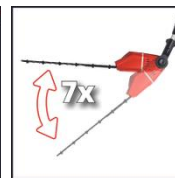

Einhell

EXPERT

POWER X-CHANGE

Akku-Teleskop-Heckenschere

GE-HH 18/45 Li T-Solo

Art.-Nr.: 3410866

Ident.-Nr.: 21021

EAN-Code: 4006825630602

Die Akku Hoch-Heckenschere GE-HH 18/45 Li T ist ein sehr leistungsstarkes Gerät, das bei der stromnetzunabhängigen Pflege von Hecken, Sträuchern und Gebüschern auf großen Grundstücken und in Schrebergärten gute Dienste leistet. Dabei sorgt das Metallgetriebe für hohe Langlebigkeit und die Messer aus lasergeschnittenem und diamantgeschliffenem Stahl für saubere Schnittresultate. Durch die vielseitigen Einstellmöglichkeiten, lässt sich diese Strauchschere schnell und einfach auf jede Arbeitssituation anpassen. Batterie und Ladegerät sind nicht im Lieferumfang enthalten.

Ausstattung

- Mitglied der Power X-Change Familie, 1x18V Batterie notwendig
- Hauptgriff 4-fach neigbar
- Motorkopf 7-fach neigbar
- Stufenlos arretierbarer Alu-Teleskopstiel
- Verstellbarer Zusatzhandgriff mit Schnellverschluss
- Metallgetriebe für hohe Lebensdauer
- Messer aus lasergeschnittenem und diamantgeschliffenem Stahl
- Stabiler Köcher für Lagerung und Transport
- Tragegurt
- Lieferung ohne Akku und ohne Ladegerät (separat erhältlich)

Technische Daten

- Schwertlänge	450 mm
- Max. Schnittlänge	400 mm
- Zahnabstand	16 mm
- Schnitte pro Minute	1700 min⁻¹

Logistische Daten

- Produktgewicht (kg)	4.28
- Bruttogewicht (kg)	5.44
- Maße Einzelverpackung	205 x 122 x 1215 mm
- Stück pro Exportkarton	3 STK
- Bruttogewicht Exportkarton	17.5 kg
- Maße Exportkarton	1230 x 370 x 245 mm
- Containermenge (20"/40"/40"HC)	750 | 1551 | 1701