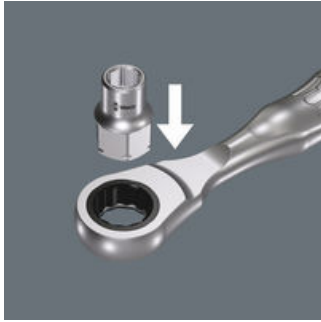

EAN:	4013288183408	Abmessung:	18x11x11 mm
Teilenr:	05003670001	Gewicht:	9 g
Artikel-Nr:	8790 FA	Ursprungsland:	TW
		Zolltarifnr.:	82042000

- Sehr geringe Höhe - ideal für enge Bauräume
- Für die Handbetätigung
- Mit Kugelfangrinne
- Chrom-Vanadium, hochglanzverchromt
- Für Zyklop Mini 2 und 1/4 Zoll-Knarren

Zyklop-Steckschlüsseinsatz mit 1/4 Zoll- und Sechskant Hex Antrieb für die manuelle Verschraubung mit einer 1/4 Zoll Ratsche.

Weblink
http://products.wera.de/de/knarren_und_zubehoer_zyklop_mini_8790_fa.html

Wera - 8790 FA
05003670001 - 4013288183408

Wera Werkzeuge GmbH
Korzter Straße 21-25
D-42349 Wuppertal
Tel: +49 (0)2 02 / 40 45-0
E-Mail: info@wera.de

Zyklop Mini 2

Der Zyklop Mini 2 ist geeignet für die Aufnahme der Wera Nüsse 8790 FA. Durch ihre geringe Bauhöhe sind sie ideal für alle besonders engen Arbeitssituationen.