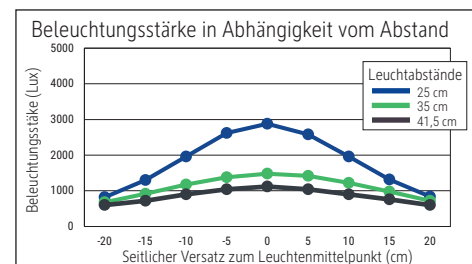

LED-Tischleuchte MAULstella colour vario, dimmbar

- **Leistungsstark: Farbtemperatur und Beleuchtungsstärke einstellbar**
- **Smartphone einfach auflegen: Mit integriertem Wireless-Ladegerät, Qi- zertifiziert**
- **Zusätzlich: 5V, max. 500 mA USB Typ A Anschluss**
- **Zwei Geräte gleichzeitig laden: Über Auflegen und über den USB-Anschluss**
- **Edel: Arm aus eloxiertem Aluminium**
- **Extrem sparsam: Moderne LED-Technik**
- **Komfortabel: Beleuchtungsstärke in 3 Stufen dimmbar, Farbtemperatur in 3 Stufen einstellbar**
- Zum Aufladen von mobilen Endgeräten wie z. B. Smartphones oder Smartwatches
- Qi-zertifiziert, induktive Ladefunktion, Typ Class 0, Version 1.2.4, Registrierungsnummer 9009, kompatibel für alle Qi-zertifizierten Endgeräte
- Automatischer Start des Ladevorgangs beim Auflegen auf die Ladefläche
- Kein Kabelchaos, keine Suche nach der richtigen Ladebuchse, geringerer Verschleiß der Steckkontakte
- Praktisch: Diffusor für geringen Schattenwurf
- Touchfeld-Bedienung am Leuchtenfuß für bequeme Lichteinstellung
- Austausch Lichtquelle möglich, Austausch Betriebsgerät durch eine Elektro-Fachkraft möglich
- Verpackung recycelbar

Beleuchtungsstärke Leuchte: 1.480 Lux bei 35 cm Abstand
 Farbtemperatur (je Lichtquelle): 3.000 Kelvin (warmweiß) bis 6.500 Kelvin (tageslichtweiß)
 Anzahl Lichtquellen: 1
 Energieeffizienzklasse (je Lichtquelle): D (Spektrum A bis G)
 Gewichteter Energieverbrauch (je Lichtquelle): 5 kWh/1000 h
 Lebensdauer L70B50 (je Lichtquelle): 20.000 h
 Nutzlichtstrom (je Lichtquelle): 733 Lumen
 Fuß: Standfuß
 Material: Kopf: Aluminium eloxiert - Arm: Aluminium eloxiert -
 Fuß: Beschwerungseinlage, schreibtschonenende Unterlage
 Maße: Höhe: 42 cm - Kopf: 23 x 4,2 cm - Arm: Länge 38 cm - Fuß: 17,5 x 10,4 cm
 Bewegung: Kopf: Neigbar - Arm: Neigbar
 Position Schalter: Leuchtenfuß