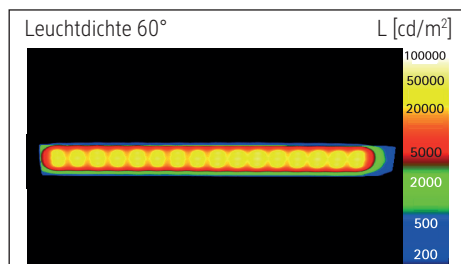

LED-Tischleuchte MAULstella colour vario, dimmbar

- **Leistungsstark: Farbtemperatur und Beleuchtungsstärke einstellbar**
- **Smartphone einfach auflegen: Mit integriertem Wireless-Ladegerät, Qi- zertifiziert**
- **Zusätzlich: 5V, max. 500 mA USB Typ A Anschluss**
- **Zwei Geräte gleichzeitig laden: Über Auflegen und über den USB-Anschluss**
- **Edel: Arm aus eloxiertem Aluminium**
- **Extrem sparsam: Moderne LED-Technik**
- **Komfortabel: Beleuchtungsstärke in 3 Stufen dimmbar, Farbtemperatur in 3 Stufen einstellbar**
- Zum Aufladen von mobilen Endgeräten wie z. B. Smartphones oder Smartwatches
- Qi-zertifiziert, induktive Ladefunktion, Typ Class 0, Version 1.2.4, Registrierungsnummer 9009, kompatibel für alle Qi-zertifizierten Endgeräte
- Automatischer Start des Ladevorgangs beim Auflegen auf die Ladefläche
- Kein Kabelchaos, keine Suche nach der richtigen Ladebuchse, geringerer Verschleiß der Steckkontakte
- Praktisch: Diffusor für geringen Schattenwurf
- Touchfeld-Bedienung am Leuchtenfuß für bequeme Lichteinstellung
- Austausch Lichtquelle möglich, Austausch Betriebsgerät durch eine Elektro-Fachkraft möglich
- Verpackung recycelbar

Beleuchtungsstärke Leuchte: 1.480 Lux bei 35 cm Abstand
 Farbtemperatur (je Lichtquelle): 3.000 Kelvin (warmweiß) bis 6.500 Kelvin (tageslichtweiß)
 Anzahl Lichtquellen: 1
 Energieeffizienzklasse (je Lichtquelle): D (Spektrum A bis G)
 Gewichteter Energieverbrauch (je Lichtquelle): 5 kWh/1000 h
 Lebensdauer L70B50 (je Lichtquelle): 20.000 h
 Nutzlichtstrom (je Lichtquelle): 733 Lumen
 Fuß: Standfuß
 Material: Kopf: Aluminium eloxiert - Arm: Aluminium eloxiert -
 Fuß: Beschwerungseinlage, schreibtschonenende Unterlage
 Maße: Höhe: 42 cm - Kopf: 23 x 4,2 cm - Arm: Länge 38 cm - Fuß: 17,5 x 10,4 cm
 Bewegung: Kopf: Neigbar - Arm: Neigbar
 Position Schalter: Leuchtenfuß