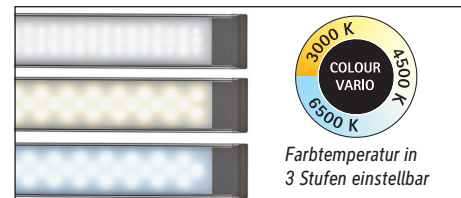

LED-Tischleuchte MAULstella colour vario, dimmbar

- **Leistungsstark: Farbtemperatur und Beleuchtungsstärke einstellbar**
- **Smartphone einfach auflegen: Mit integriertem Wireless-Ladegerät, Qi- zertifiziert**
- **Zusätzlich: 5V, max. 500 mA USB Typ A Anschluss**
- **Zwei Geräte gleichzeitig laden: Über Auflegen und über den USB-Anschluss**
- **Edel: Arm aus eloxiertem Aluminium**
- **Extrem sparsam: Moderne LED-Technik**
- **Komfortabel: Beleuchtungsstärke in 3 Stufen dimmbar, Farbtemperatur in 3 Stufen einstellbar**
- Zum Aufladen von mobilen Endgeräten wie z. B. Smartphones oder Smartwatches
- Qi-zertifiziert, induktive Ladefunktion, Typ Class 0, Version 1.2.4, Registrierungsnummer 9009, kompatibel für alle Qi-zertifizierten Endgeräte
- Automatischer Start des Ladevorgangs beim Auflegen auf die Ladefläche
- Kein Kabelchaos, keine Suche nach der richtigen Ladebuchse, geringerer Verschleiß der Steckkontakte
- Praktisch: Diffusor für geringen Schattenwurf
- Touchfeld-Bedienung am Leuchtenfuß für bequeme Lichteinstellung
- Austausch Lichtquelle möglich, Austausch Betriebsgerät durch eine Elektro-Fachkraft möglich
- Verpackung recycelbar

Beleuchtungsstärke Leuchte: 1.480 Lux bei 35 cm Abstand
 Farbtemperatur (je Lichtquelle): 3.000 Kelvin (warmweiß) bis 6.500 Kelvin (tageslichtweiß)
 Anzahl Lichtquellen: 1
 Energieeffizienzklasse (je Lichtquelle): D (Spektrum A bis G)
 Gewichteter Energieverbrauch (je Lichtquelle): 5 kWh/1000 h
 Lebensdauer L70B50 (je Lichtquelle): 20.000 h
 Nutzlichtstrom (je Lichtquelle): 733 Lumen
 Fuß: Standfuß
 Material: Kopf: Aluminium eloxiert - Arm: Aluminium eloxiert -
 Fuß: Beschwerungseinlage, schreibtschonenende Unterlage
 Maße: Höhe: 42 cm - Kopf: 23 x 4,2 cm - Arm: Länge 38 cm - Fuß: 17,5 x 10,4 cm
 Bewegung: Kopf: Neigbar - Arm: Neigbar
 Position Schalter: Leuchtenfuß