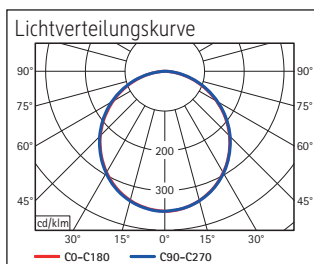

LED-Tischleuchte MAULstella colour vario, dimmbar

- **Leistungsstark: Farbtemperatur und Beleuchtungsstärke einstellbar**
- **Smartphone einfach auflegen: Mit integriertem Wireless-Ladegerät, Qi- zertifiziert**
- **Zusätzlich: 5V, max. 500 mA USB Typ A Anschluss**
- **Zwei Geräte gleichzeitig laden: Über Auflegen und über den USB-Anschluss**
- **Edel: Arm aus eloxiertem Aluminium**
- **Extrem sparsam: Moderne LED-Technik**
- **Komfortabel: Beleuchtungsstärke in 3 Stufen dimmbar, Farbtemperatur in 3 Stufen einstellbar**
- Zum Aufladen von mobilen Endgeräten wie z. B. Smartphones oder Smartwatches
- Qi-zertifiziert, induktive Ladefunktion, Typ Class 0, Version 1.2.4, Registrierungsnummer 9009, kompatibel für alle Qi-zertifizierten Endgeräte
- Automatischer Start des Ladevorgangs beim Auflegen auf die Ladefläche
- Kein Kabelchaos, keine Suche nach der richtigen Ladebuchse, geringerer Verschleiß der Steckkontakte
- Praktisch: Diffusor für geringen Schattenwurf
- Touchfeld-Bedienung am Leuchtenfuß für bequeme Lichteinstellung
- Austausch Lichtquelle möglich, Austausch Betriebsgerät durch eine Elektro-Fachkraft möglich
- Verpackung recycelbar