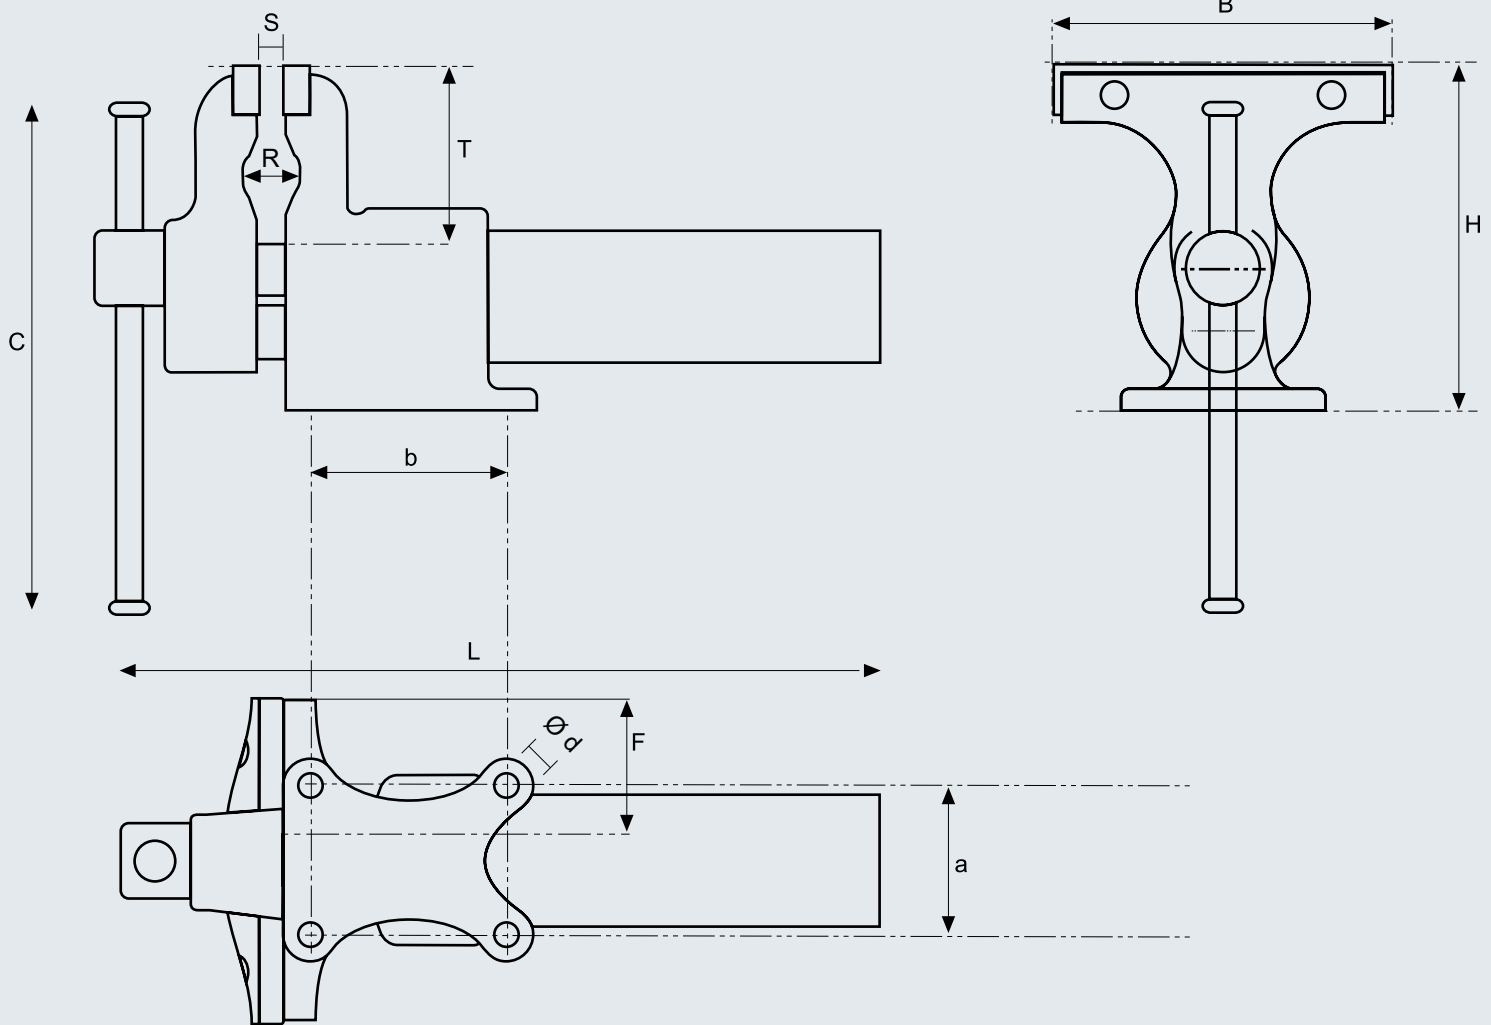

HEUER Compact

Technische Daten:

B (mm)	S (mm)	T (mm)	R Ø (mm)	R Ø (")	Gewicht (kg)			
120	125	65	15 – 50	5/8" – 2"	4,8			
L (mm)	H (mm)	C (mm)	Ø d (mm)	a (mm)	b (mm)	F (mm)	Art.-Nr. Compact	Art.-Nr. Ersatzbacken
305	130	187	8,5	56	73	50	118 001	116 120