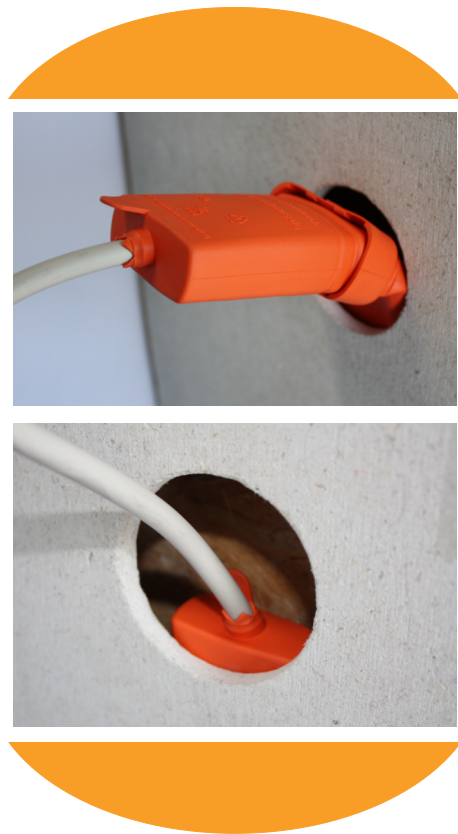

Hohlwandschlauch

Angemeldete Schutzrechte: Gebrauchsmuster und Design

- Schützt Ihre elektrische Verbindung bei Kurzschluss vor Brand in Hohlwänden
- Flexibel einsetzbar
- Passend für Fräßlochdurchmesser 68 mm
- Befestigungslaschen an beiden Seiten
- Wiederverwendbar
- Kabeldurchführung mittels Kreuzschnitt einschneiden

	Querschnitt		Klemmen		Leiter	
Mit Gerät	1,5	2,5				
Ohne Gerät	1,5	2,5	6	5	20	15

Entflammbarkeit nach DIN Norm (bis zu 850°C) geprüft!

SUDHAUS GmbH
Tel: +49 (0)2371 906-0

Teichstraße 5
Mail: bestellung@sudhaus.de