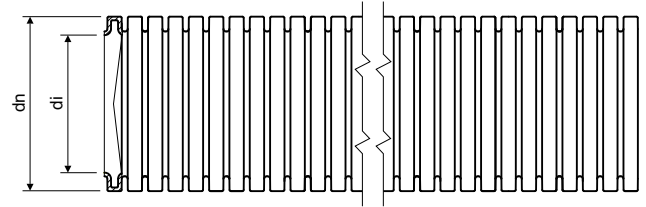

## SUPER MONOFLEX HFPP

**Produktbeschreibung:** flexibles Wellrohr aus PP, halogenfrei, flammwidrig  
 die Rohre sind für Installationen von Klein- und Niederspannungsleitungen geeignet  
 für Installationen auf, in und unter Putz oder Beton  
 geeignet zur Montage in Hohlwänden und Hohldecken  
 Installation in Bereichen mit Gefährdung durch brennbare Gase und Dämpfe (Gefahrenzone 2) und Gefährdung durch brennbare Stäube (Gefahrenzone 22) möglich  
 in Bezug auf den Brandschutz werden halogenfreie Rohre insbesondere in Bereichen mit höherer Menschenkonzentration - z.B. öffentliche Gebäude, Krankenhäuser, Schulen, Theater, Flughafenhallen, Einkaufszentren, u.ä. verwendet

Material: PP

Halogenfrei: ja

Farbe: grau RAL 7037

Selbstlöschend: ja, bis 30 s

Temperaturbeständigkeit: -25 - +105 °C

Brandklasse: A1-F

UV-stabil: nein

Mechanische Festigkeit: 750 N / 5 cm