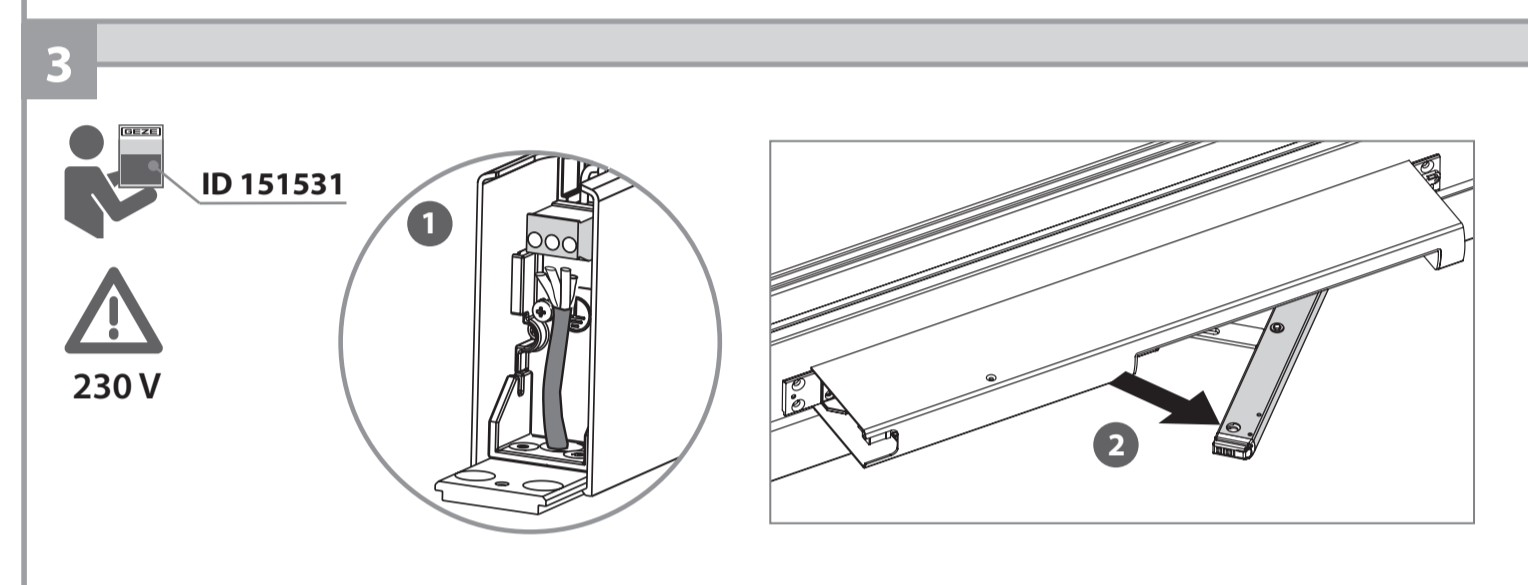

E 170

128689-03

GEZE

	a [mm]	b [mm]
E 170	550-1200	≥ 300
E 170/2 - 1600	900-1600	≥ 300
E 170/2 - 2400	1600-2400	≥ 300

	6x 5x20	6x M5x16
E 170	6x 5x20	6x M5x16
E 170/2 - 1600	9x 5x20	9x M5x16
E 170/2 - 2400	10x 5x20	10x M5x16

ID 151531

230 V

4x 5x20
4x M5x16

4x 5x20
4x M5x16

L - 5 mm

2 mm

3 mm 12 mm

3 mm