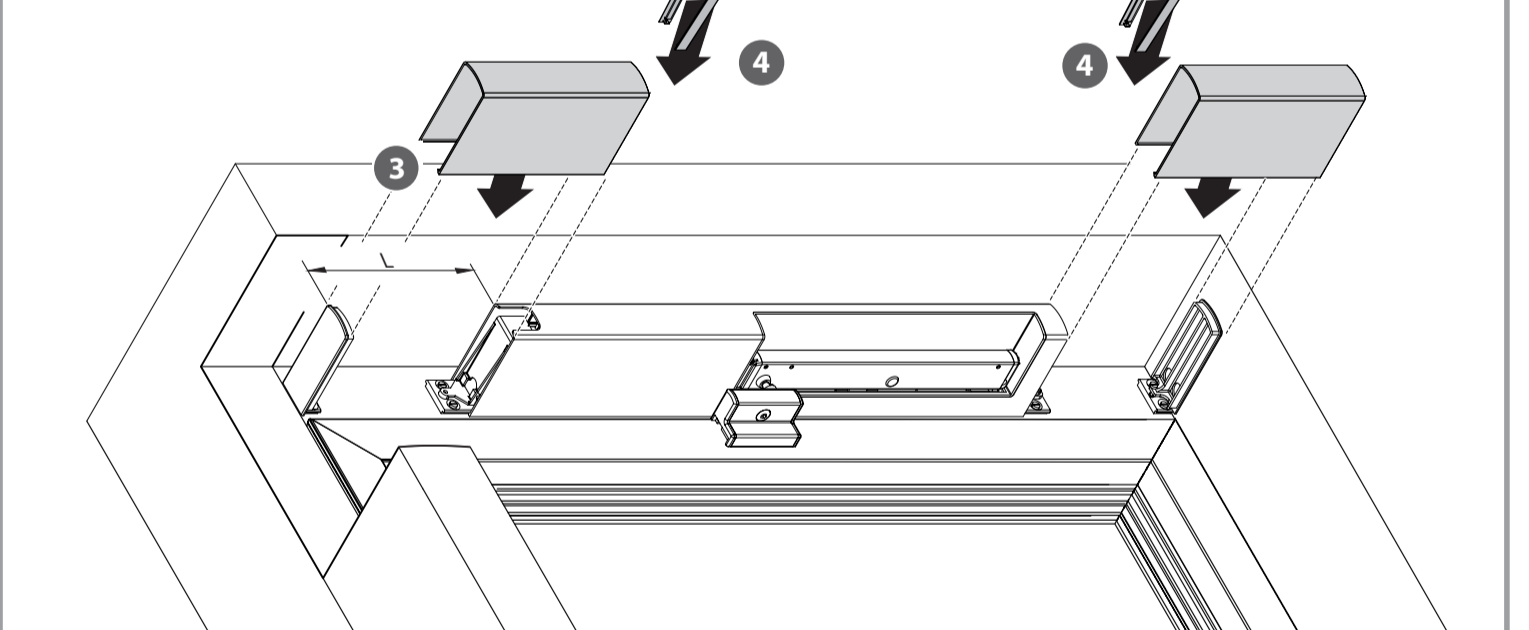

E 170

128689-03

GEZE

	a [mm]	b [mm]
E 170	550-1200	≥ 300
E 170/2 - 1600	900-1600	≥ 300
E 170/2 - 2400	1600-2400	≥ 300

	6x 5x20	6x M5x16
E 170	6x 5x20	6x M5x16
E 170/2 - 1600	9x 5x20	9x M5x16
E 170/2 - 2400	10x 5x20	10x M5x16

ID 151531

230 V

4x 5x20
4x M5x16

4x 5x20
4x M5x16

L - 5 mm

2 mm

3 mm 12 mm

3 mm