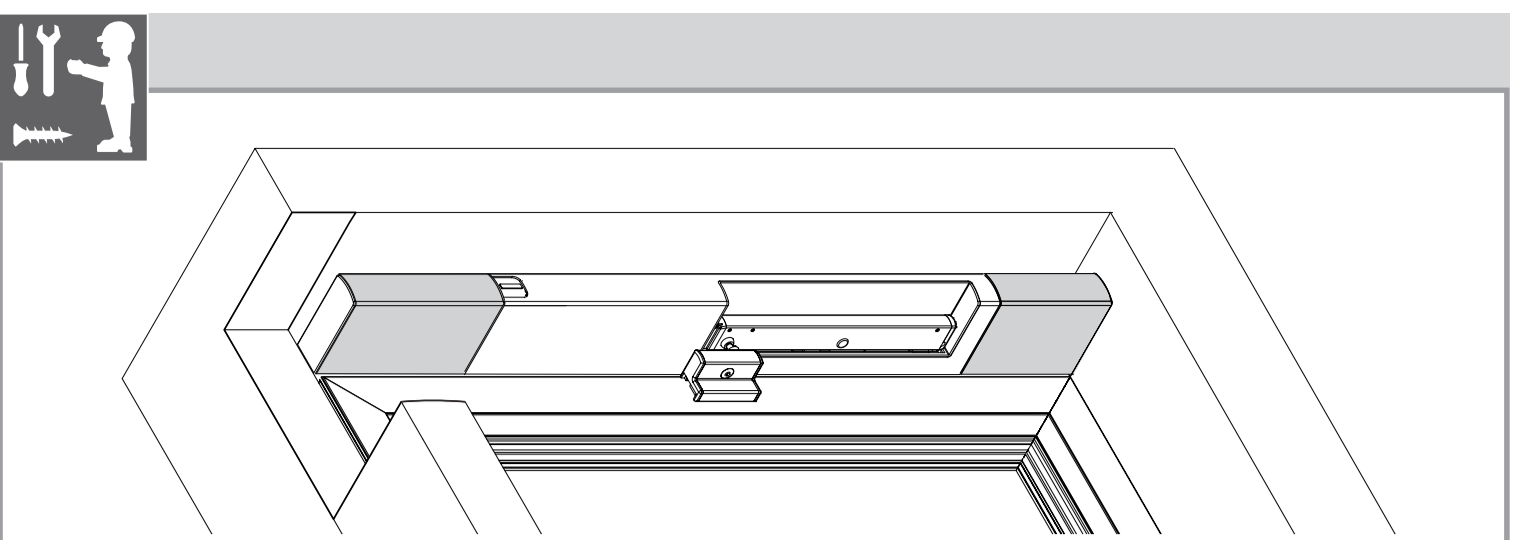

E 170

128689-03

GEZE

	a [mm]	b [mm]
E 170	550-1200	≥ 300
E 170/2 - 1600	900-1600	≥ 300
E 170/2 - 2400	1600-2400	≥ 300

	6x 5x20	6x M5x16
E 170	6x 5x20	6x M5x16
E 170/2 - 1600	9x 5x20	9x M5x16
E 170/2 - 2400	10x 5x20	10x M5x16

ID 151531

230 V

4x 5x20
4x M5x16

4x 5x20
4x M5x16

L - 5 mm

2 mm

3 mm 12 mm

3 mm