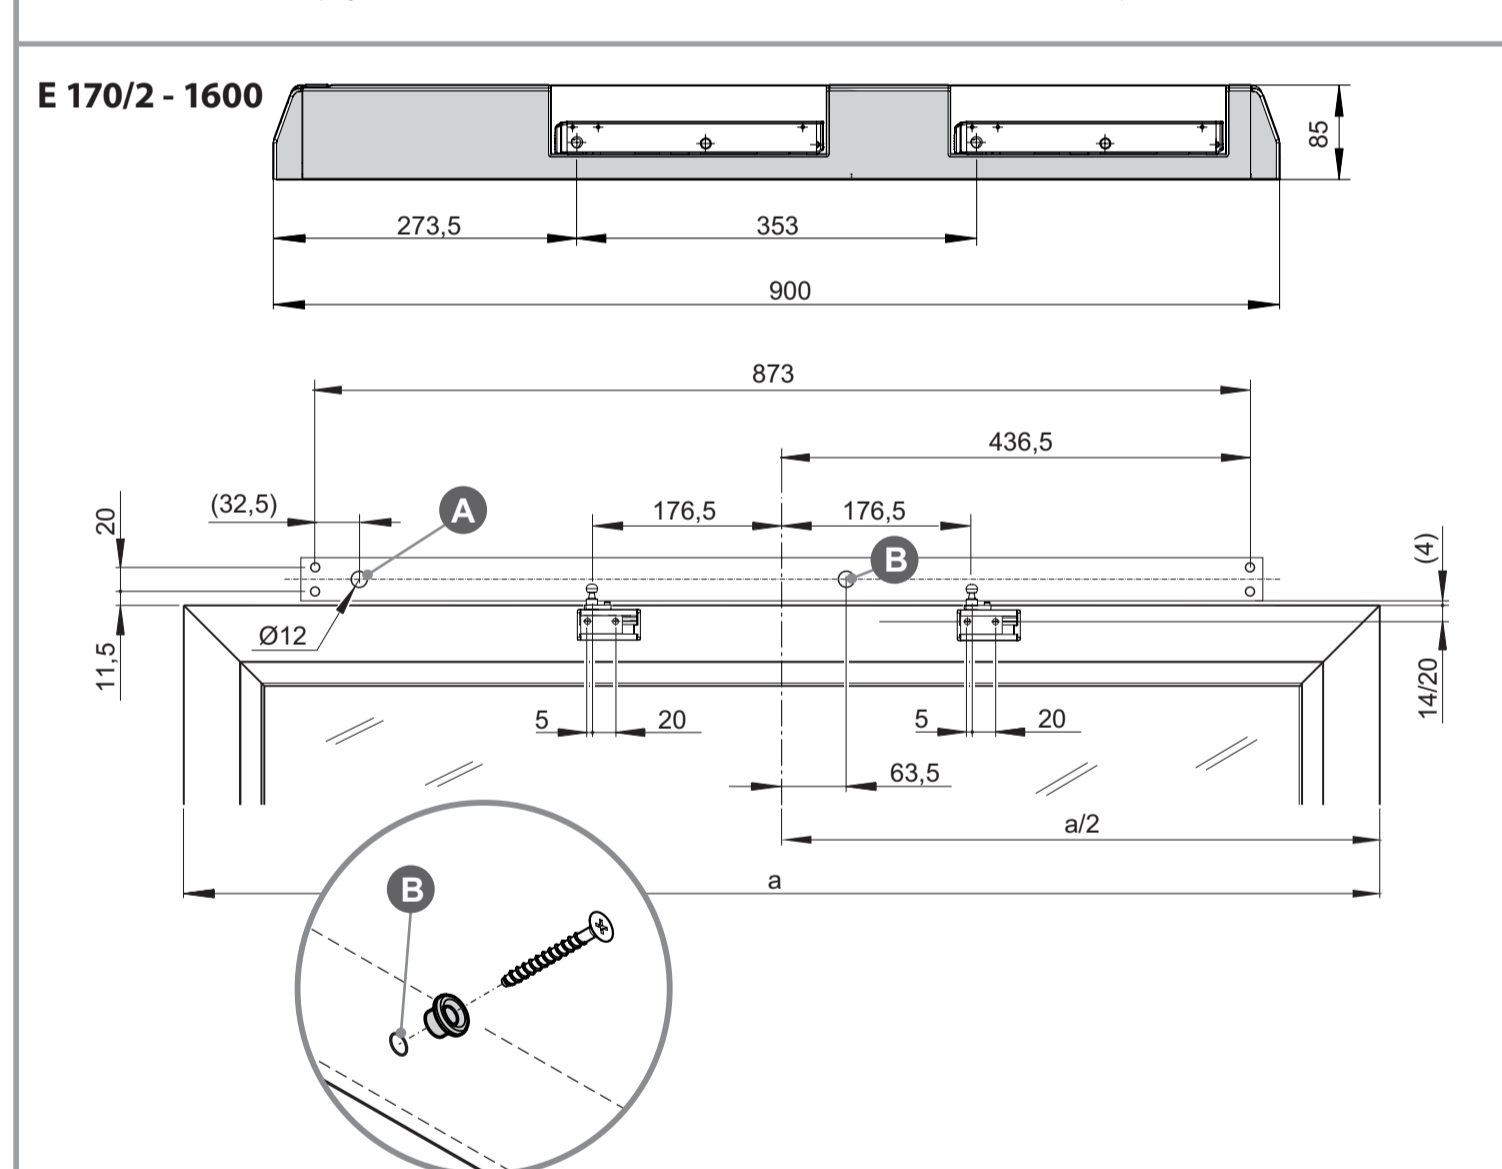

E 170

128689-03

GEZE

	a [mm]	b [mm]
E 170	550-1200	≥ 300
E 170/2 - 1600	900-1600	≥ 300
E 170/2 - 2400	1600-2400	≥ 300

	6x 5x20	6x M5x16
E 170	6x 5x20	6x M5x16
E 170/2 - 1600	9x 5x20	9x M5x16
E 170/2 - 2400	10x 5x20	10x M5x16

ID 151531

230 V

4x 5x20
4x M5x16

4x 5x20
4x M5x16

L - 5 mm

2 mm

3 mm 12 mm

3 mm

	360°	s
160	4x	2,5
150	7x	5
140	10,5x	7,5
130	13,5x	10

GEZE GmbH
Reinhold-Vöster-Strasse 21-29
71229 Leonberg
Germany

Tel.: 0049 7152 203-0
Fax: 0049 7152 203-310
www.geze.com