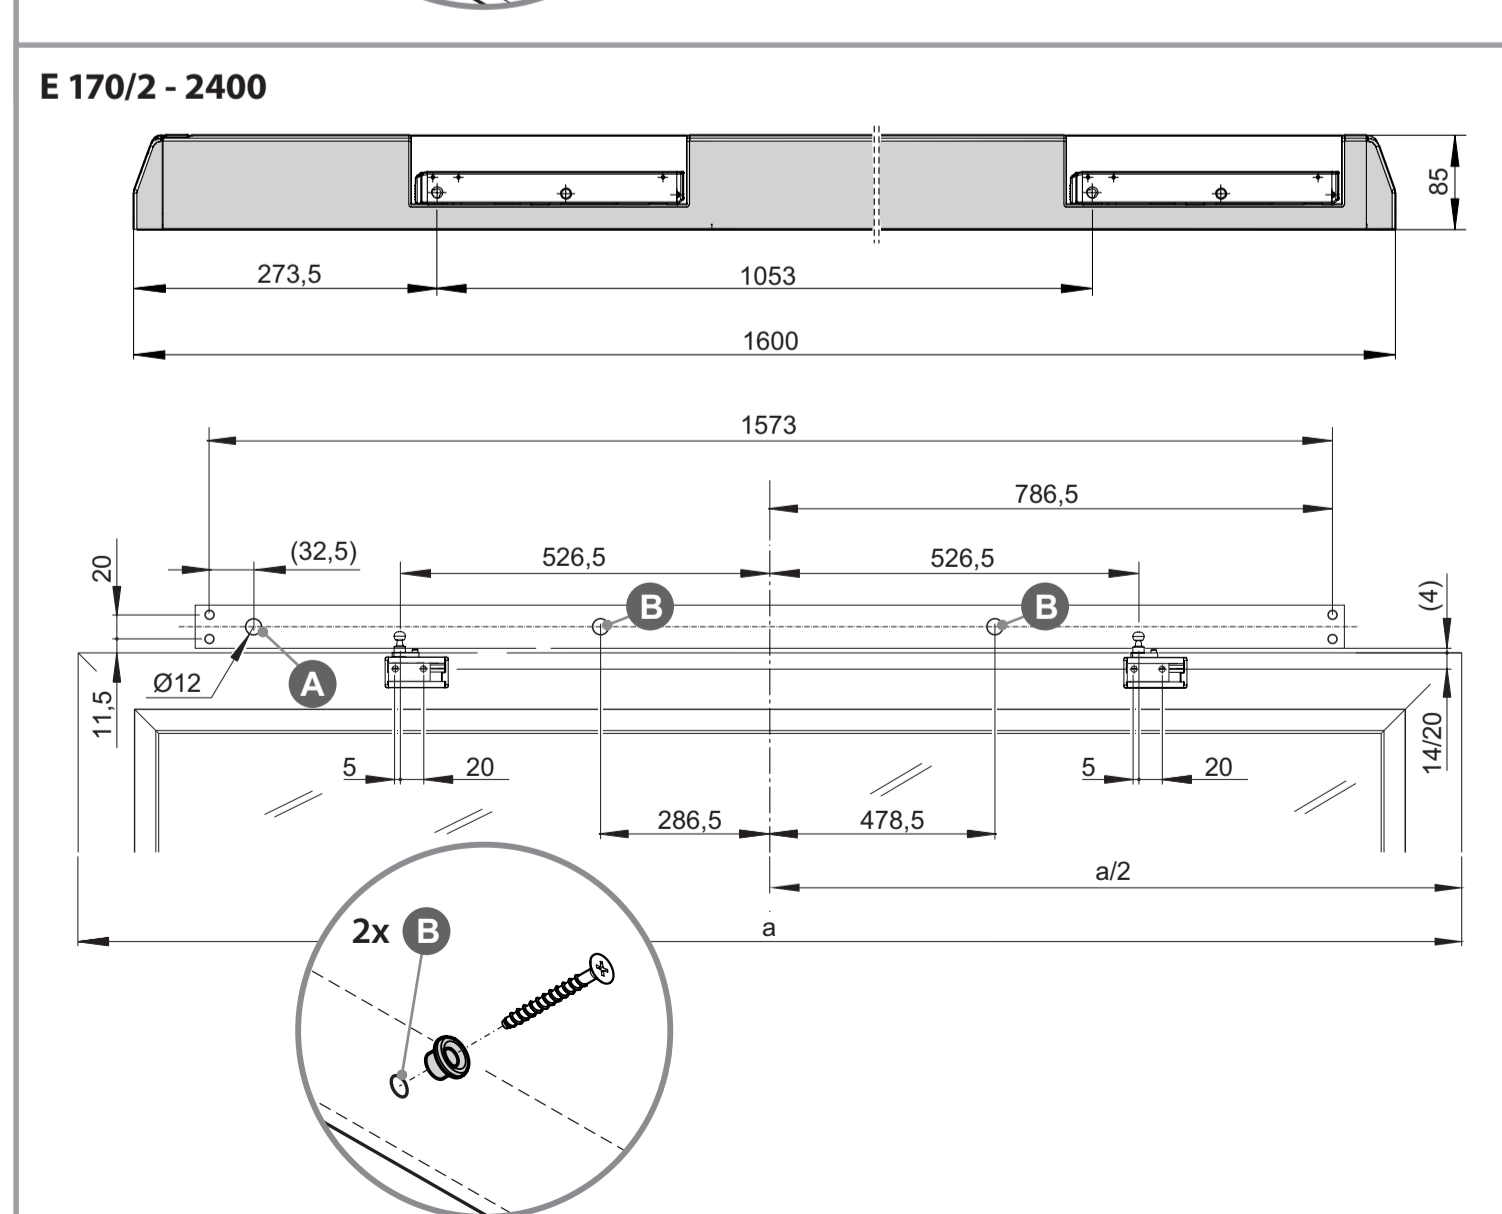

E 170

128689-03

GEZE

	a [mm]	b [mm]
E 170	550-1200	≥ 300
E 170/2 - 1600	900-1600	≥ 300
E 170/2 - 2400	1600-2400	≥ 300

	6x 5x20	6x M5x16
E 170	6x 5x20	6x M5x16
E 170/2 - 1600	9x 5x20	9x M5x16
E 170/2 - 2400	10x 5x20	10x M5x16

ID 151531

230 V

4x 5x20
4x M5x16

4x 5x20
4x M5x16

L - 5 mm

2 mm

3 mm 12 mm

3 mm

	360°	s
160	4x	2,5
150	7x	5
140	10,5x	7,5
130	13,5x	10

GEZE GmbH
Reinhold-Vöster-Strasse 21-29
71229 Leonberg
Germany

Tel.: 0049 7152 203-0
Fax: 0049 7152 203-310
www.geze.com