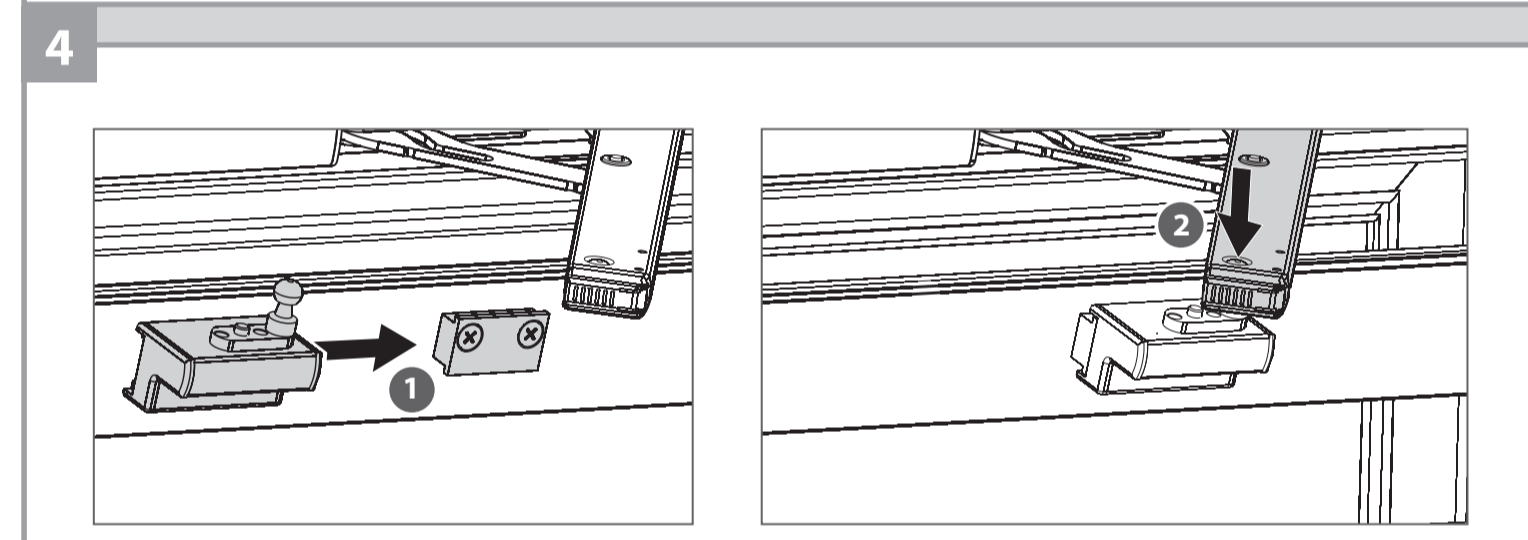

E 170

128689-03

GEZE

	a [mm]	b [mm]
E 170	550-1200	≥ 300
E 170/2 - 1600	900-1600	≥ 300
E 170/2 - 2400	1600-2400	≥ 300

	6x 5x20	6x M5x16
E 170	6x 5x20	6x M5x16
E 170/2 - 1600	9x 5x20	9x M5x16
E 170/2 - 2400	10x 5x20	10x M5x16

ID 151531

230 V

4x 5x20
4x M5x16

4x 5x20
4x M5x16

L - 5 mm

2 mm

3 mm 12 mm

3 mm