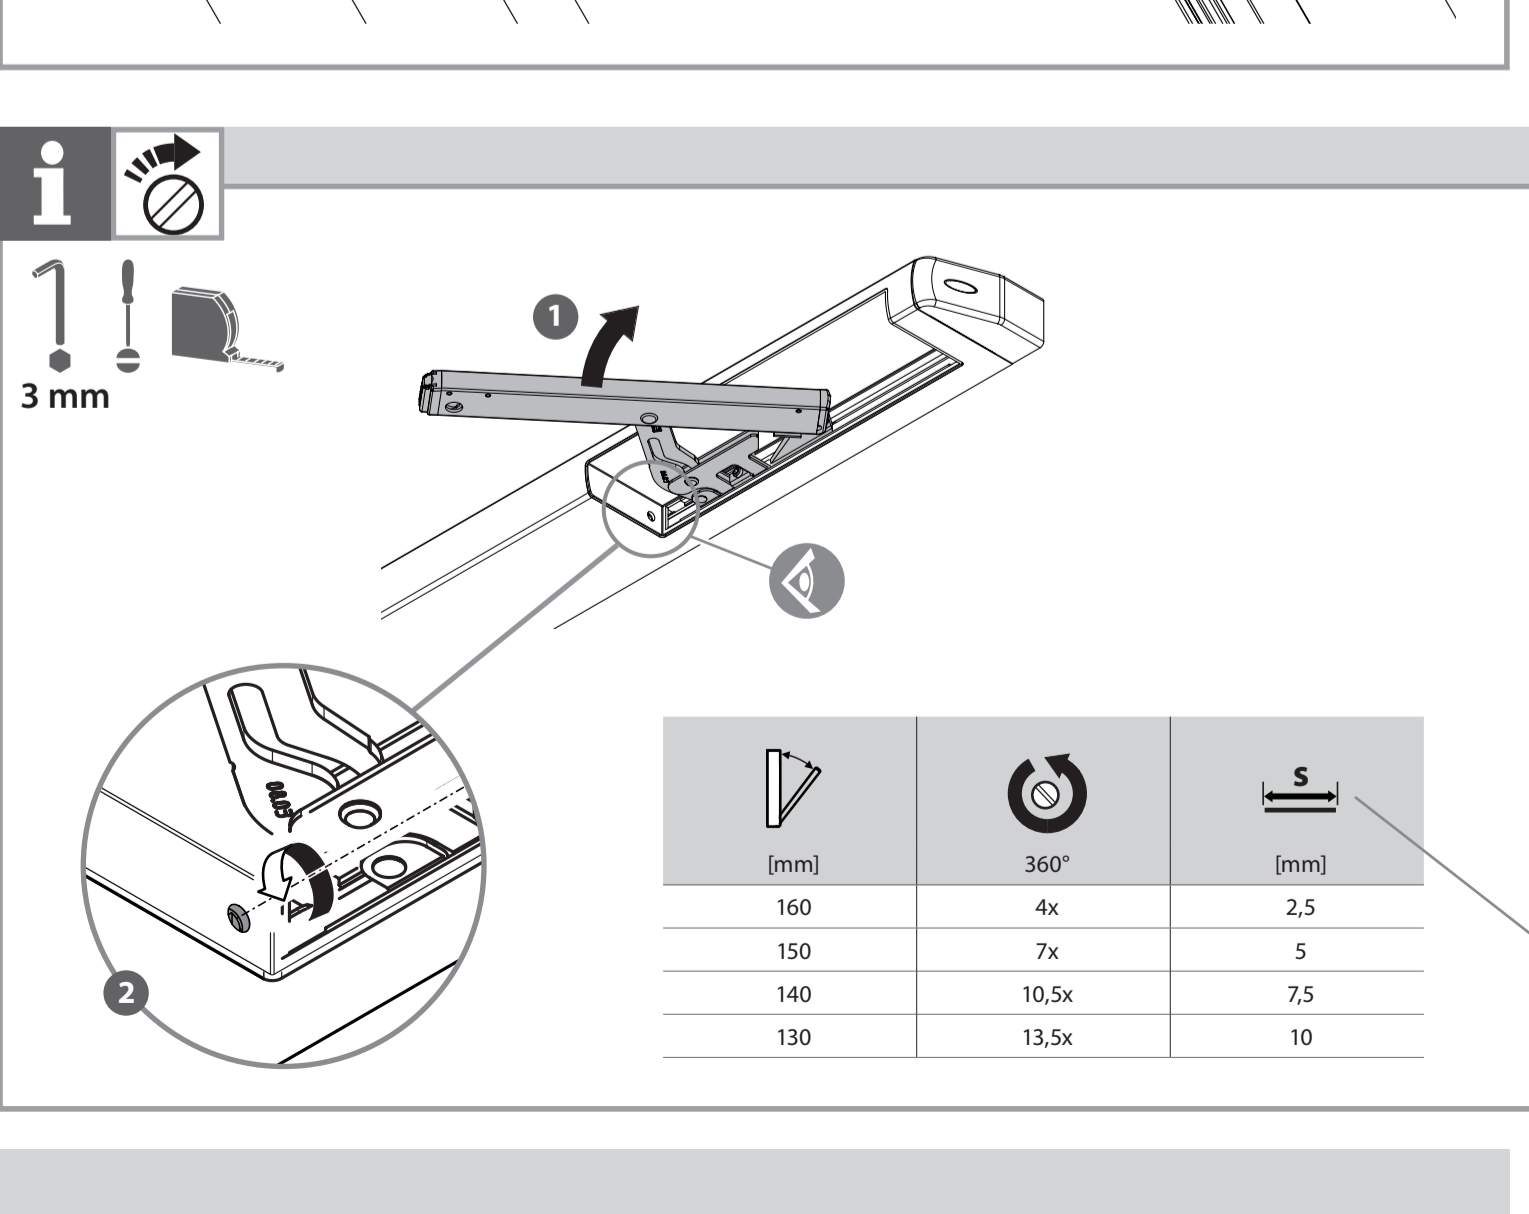

E 170

128689-03

GEZE

	a [mm]	b [mm]
E 170	550-1200	≥ 300
E 170/2 - 1600	900-1600	≥ 300
E 170/2 - 2400	1600-2400	≥ 300

	6x 5x20	6x M5x16
E 170	6x 5x20	6x M5x16
E 170/2 - 1600	9x 5x20	9x M5x16
E 170/2 - 2400	10x 5x20	10x M5x16

ID 151531

230 V

4x 5x20
4x M5x16

4x 5x20
4x M5x16

L - 5 mm

2 mm

3 mm 12 mm

3 mm

	360°	s
160	4x	2,5
150	7x	5
140	10,5x	7,5
130	13,5x	10

GEZE GmbH
Reinhold-Vöster-Strasse 21-29
71229 Leonberg
Germany

Tel.: 0049 7152 203-0
Fax: 0049 7152 203-310
www.geze.com