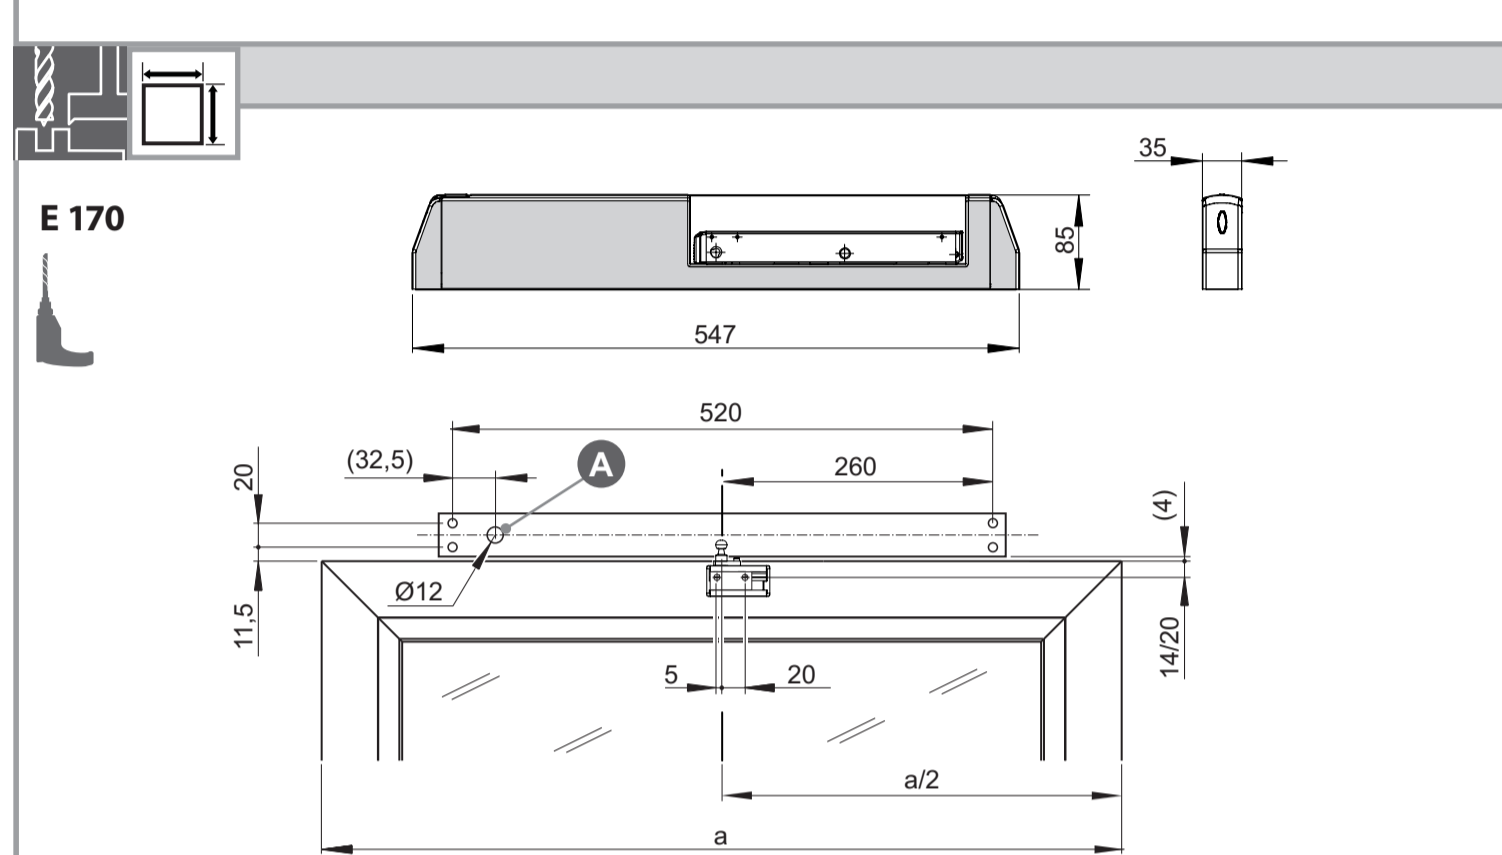

E 170

128689-03

GEZE

	a [mm]	b [mm]
E 170	550-1200	≥ 300
E 170/2 - 1600	900-1600	≥ 300
E 170/2 - 2400	1600-2400	≥ 300

	6x 5x20	6x M5x16
E 170	6x 5x20	6x M5x16
E 170/2 - 1600	9x 5x20	9x M5x16
E 170/2 - 2400	10x 5x20	10x M5x16

ID 151531

230 V

4x 5x20
4x M5x16

4x 5x20
4x M5x16

L - 5 mm

2 mm

3 mm 12 mm

3 mm

	360°	s
160	4x	2,5
150	7x	5
140	10,5x	7,5
130	13,5x	10

GEZE GmbH
Reinhold-Vöster-Strasse 21-29
71229 Leonberg
Germany

Tel.: 0049 7152 203-0
Fax: 0049 7152 203-310
www.geze.com