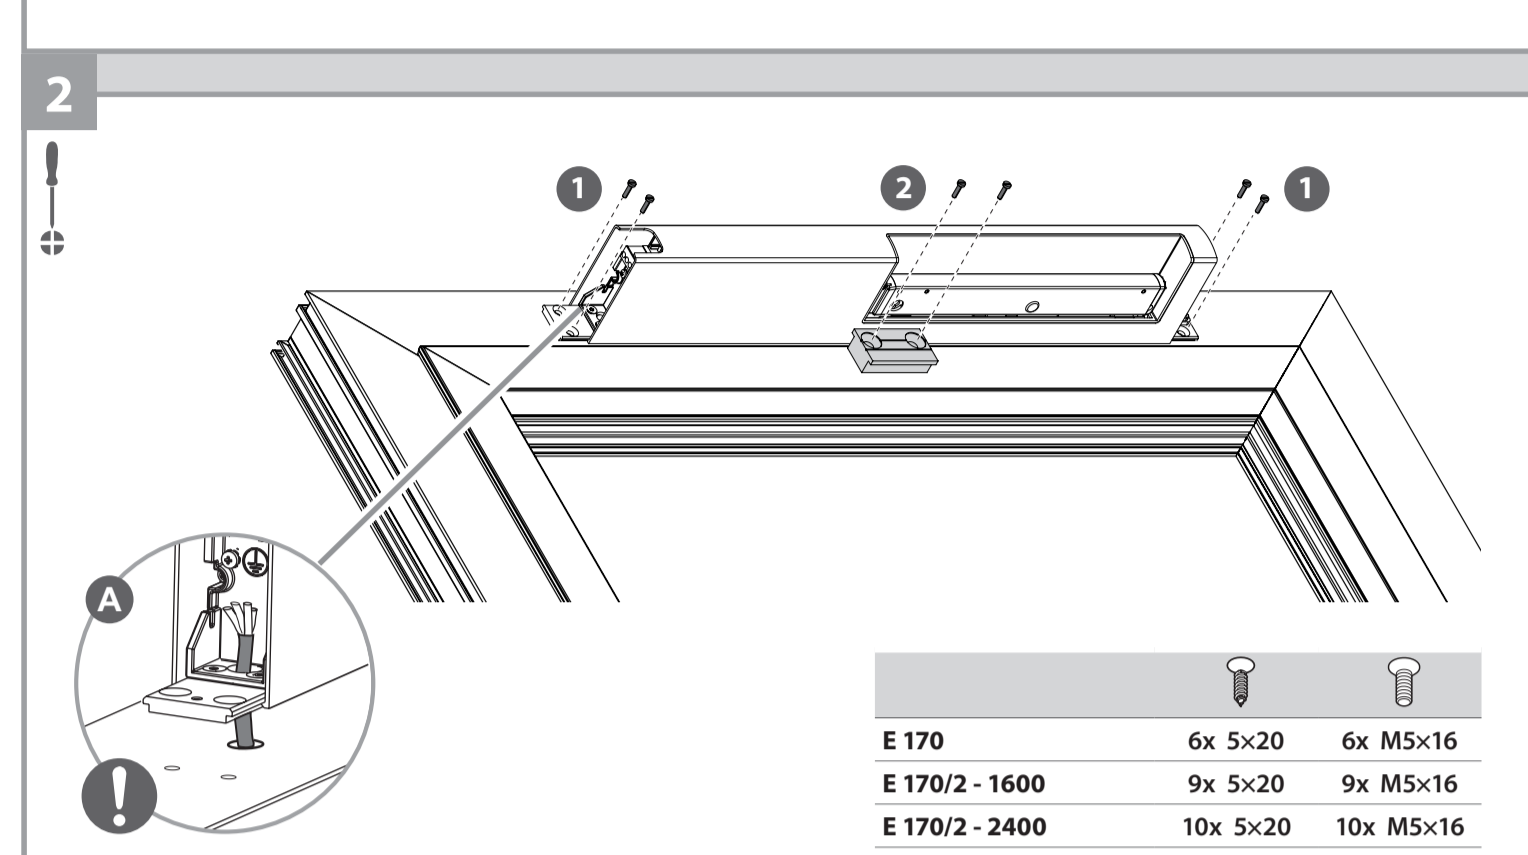

E 170

128689-03

GEZE

	a [mm]	b [mm]
E 170	550-1200	≥ 300
E 170/2 - 1600	900-1600	≥ 300
E 170/2 - 2400	1600-2400	≥ 300

	6x 5x20	6x M5x16
E 170	6x 5x20	6x M5x16
E 170/2 - 1600	9x 5x20	9x M5x16
E 170/2 - 2400	10x 5x20	10x M5x16

ID 151531

230 V

4x 5x20
4x M5x16

4x 5x20
4x M5x16

L - 5 mm

2 mm

3 mm 12 mm

3 mm