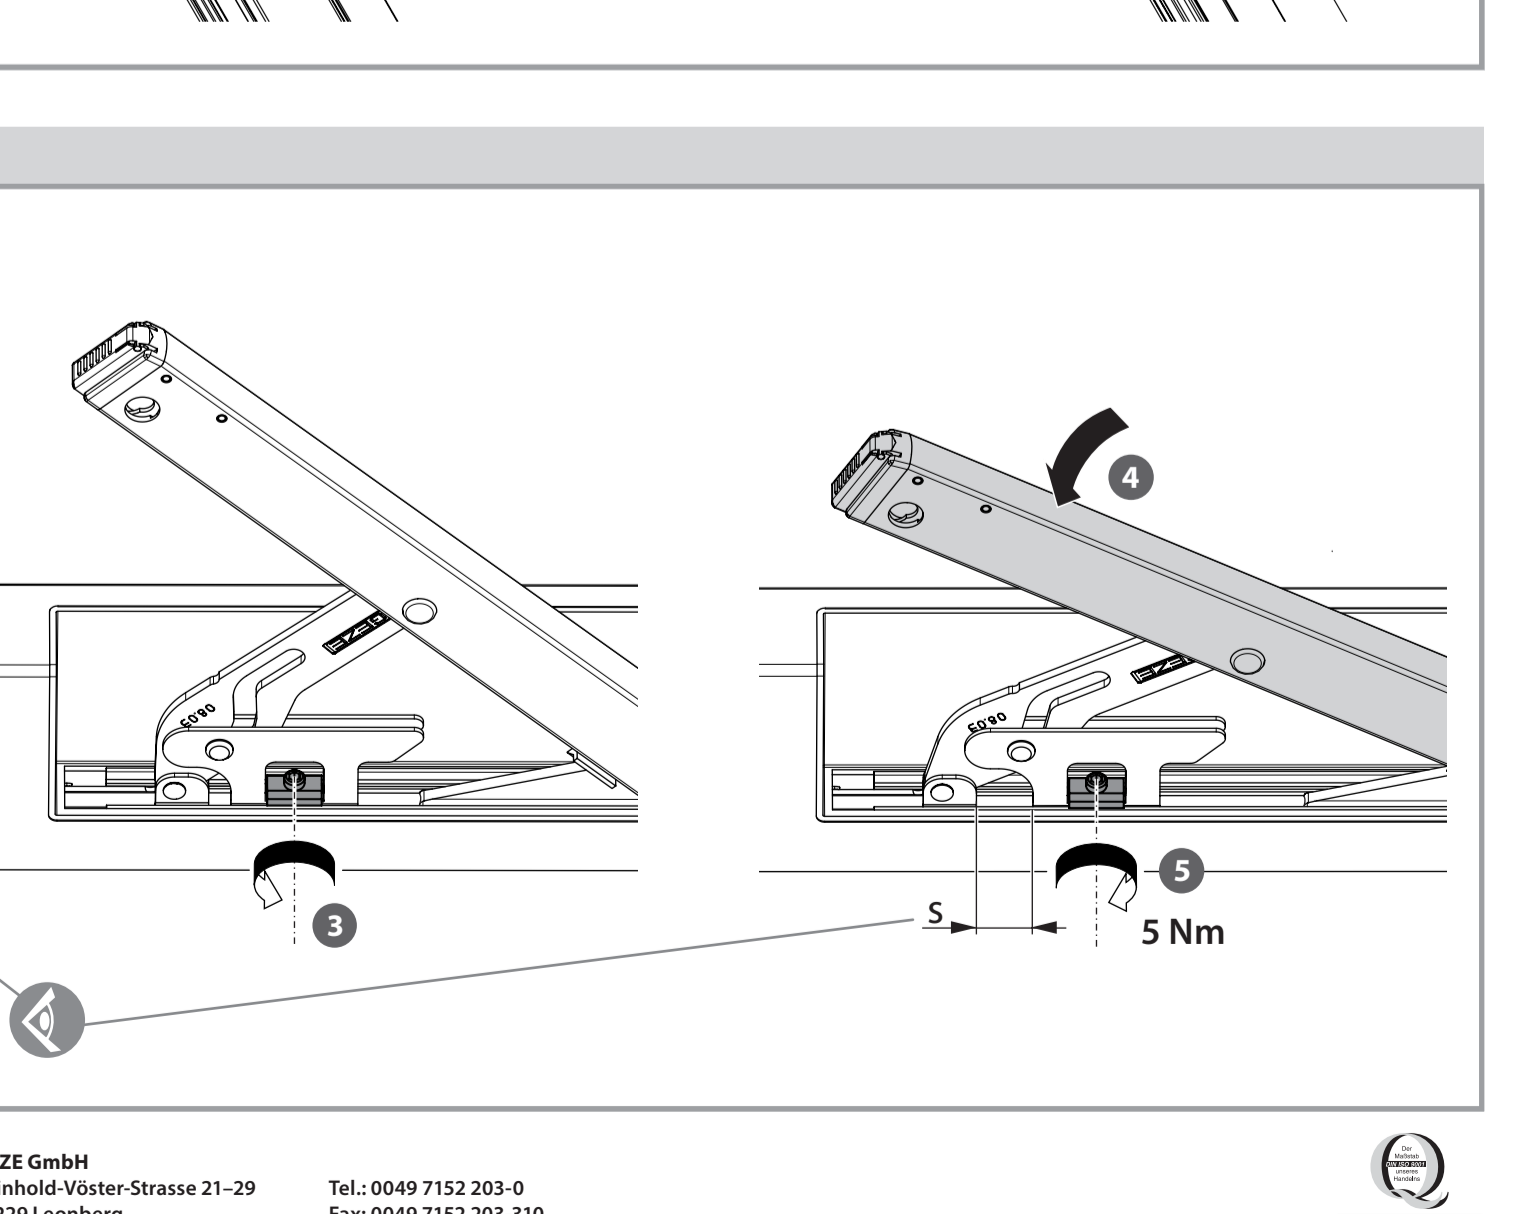

E 170

128689-03

GEZE

	a [mm]	b [mm]
E 170	550-1200	≥ 300
E 170/2 - 1600	900-1600	≥ 300
E 170/2 - 2400	1600-2400	≥ 300

	6x 5x20	6x M5x16
E 170	6x 5x20	6x M5x16
E 170/2 - 1600	9x 5x20	9x M5x16
E 170/2 - 2400	10x 5x20	10x M5x16

ID 151531

230 V

4x 5x20
4x M5x16

4x 5x20
4x M5x16

L - 5 mm

2 mm

3 mm 12 mm

3 mm