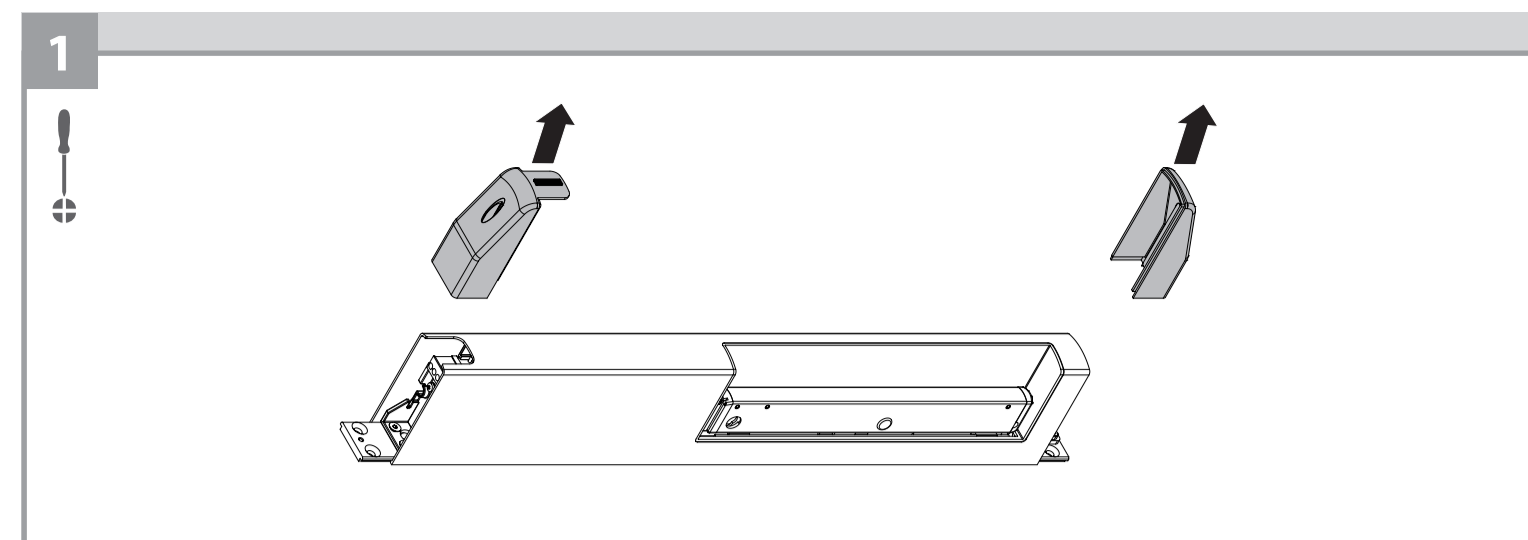

E 170

128689-03

GEZE

	a [mm]	b [mm]
E 170	550-1200	≥ 300
E 170/2 - 1600	900-1600	≥ 300
E 170/2 - 2400	1600-2400	≥ 300

	6x 5x20	6x M5x16
E 170	6x 5x20	6x M5x16
E 170/2 - 1600	9x 5x20	9x M5x16
E 170/2 - 2400	10x 5x20	10x M5x16

ID 151531

230 V

4x 5x20
4x M5x16

4x 5x20
4x M5x16

L - 5 mm

2 mm

3 mm 12 mm

3 mm