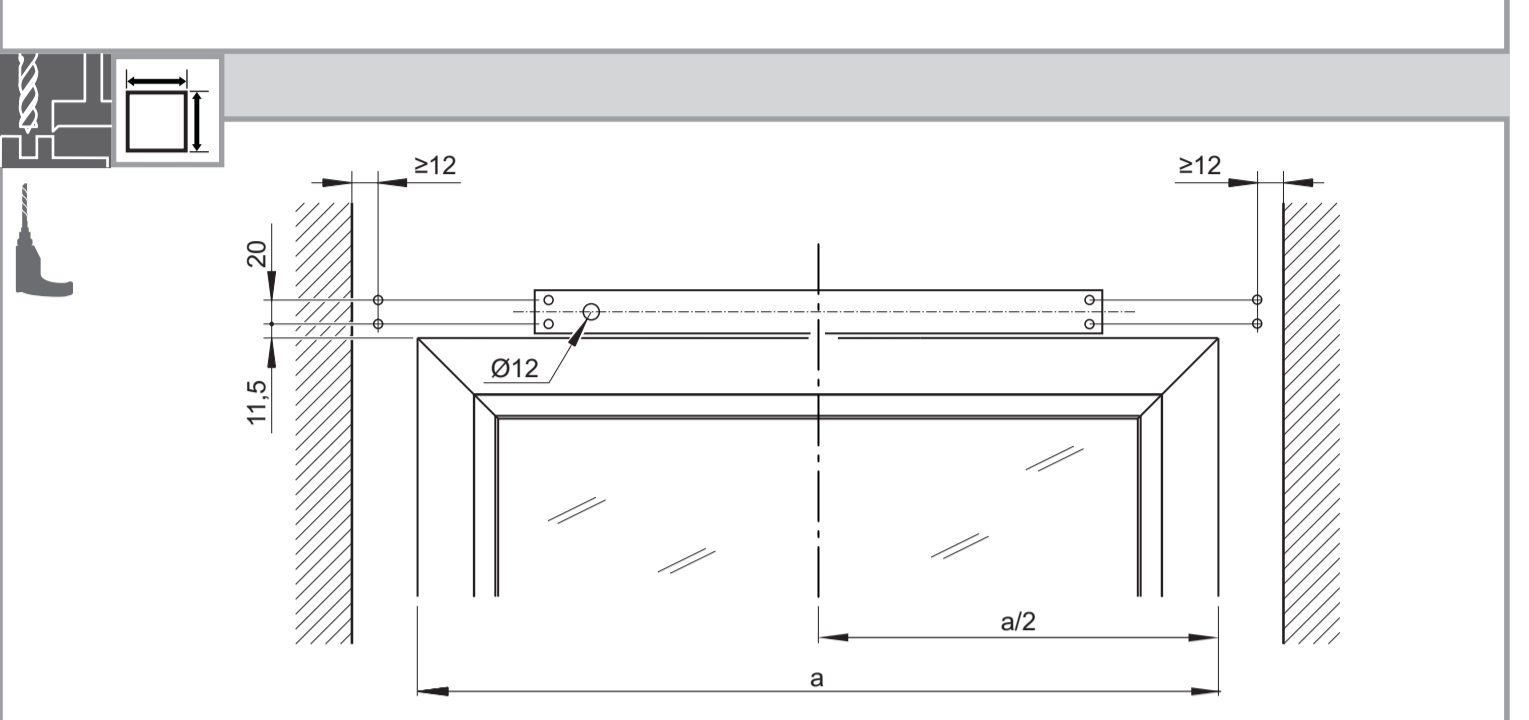

E 170

128689-03

GEZE

	a [mm]	b [mm]
E 170	550-1200	≥ 300
E 170/2 - 1600	900-1600	≥ 300
E 170/2 - 2400	1600-2400	≥ 300

	6x 5x20	6x M5x16
E 170	6x 5x20	6x M5x16
E 170/2 - 1600	9x 5x20	9x M5x16
E 170/2 - 2400	10x 5x20	10x M5x16

ID 151531

230 V

4x 5x20
4x M5x16

4x 5x20
4x M5x16

L - 5 mm

2 mm

3 mm 12 mm

3 mm

	360°	s
160	4x	2,5
150	7x	5
140	10,5x	7,5
130	13,5x	10

GEZE GmbH
Reinhold-Vöster-Strasse 21-29
71229 Leonberg
Germany

Tel.: 0049 7152 203-0
Fax: 0049 7152 203-310
www.geze.com