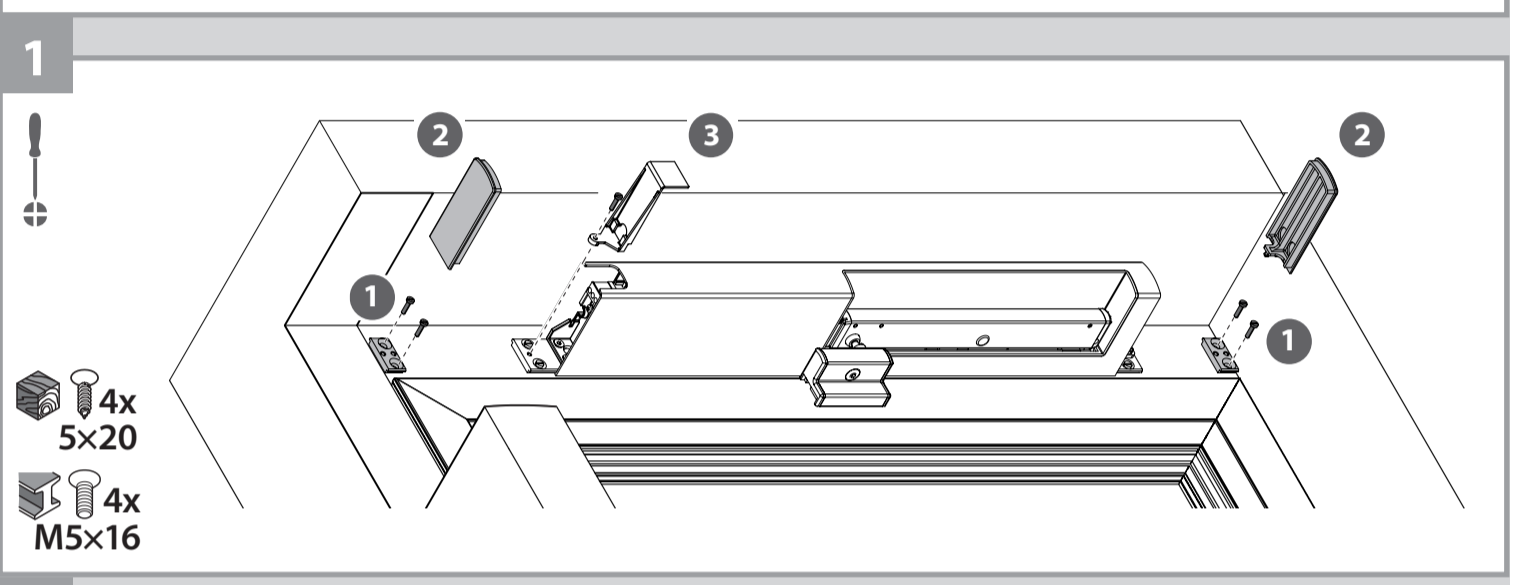

E 170

128689-03

GEZE

	a [mm]	b [mm]
E 170	550-1200	≥ 300
E 170/2 - 1600	900-1600	≥ 300
E 170/2 - 2400	1600-2400	≥ 300

	6x 5x20	6x M5x16
E 170	6x 5x20	6x M5x16
E 170/2 - 1600	9x 5x20	9x M5x16
E 170/2 - 2400	10x 5x20	10x M5x16

ID 151531

230 V

4x 5x20
4x M5x16

4x 5x20
4x M5x16

L - 5 mm

2 mm

3 mm 12 mm

3 mm