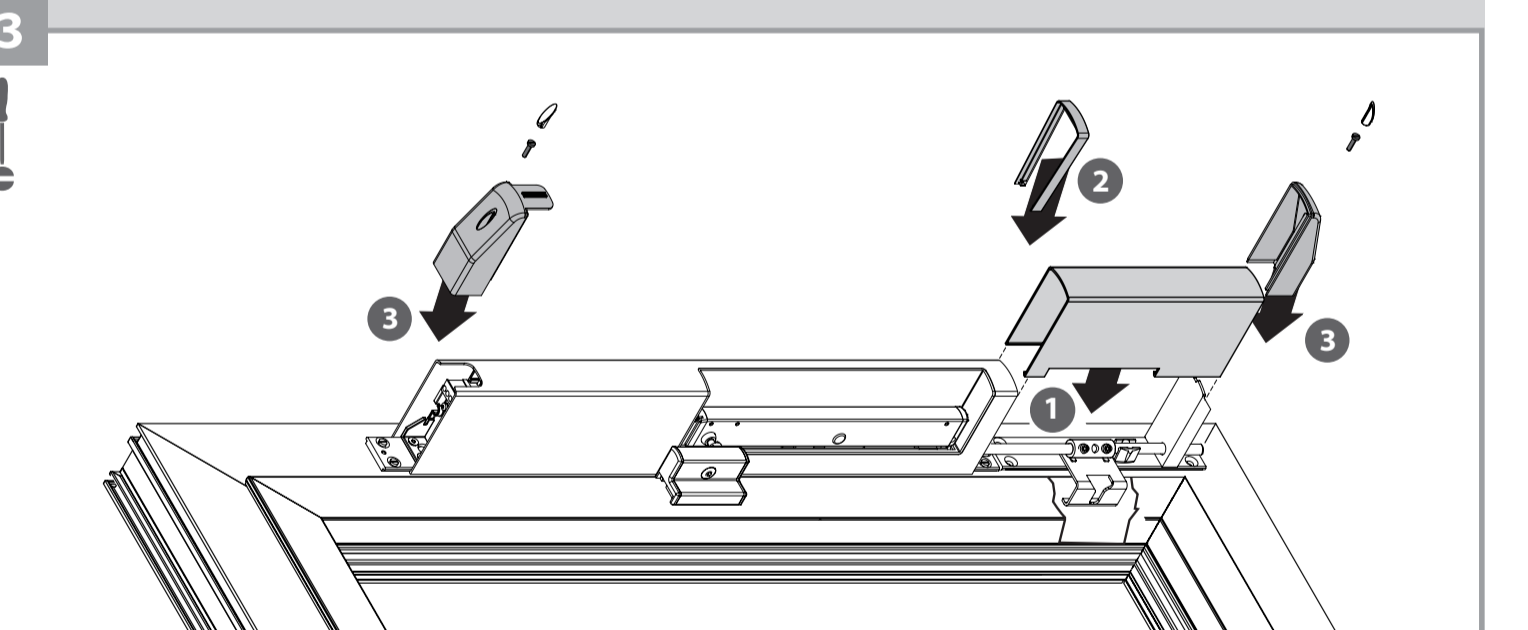

E 170

128689-03

GEZE

	a [mm]	b [mm]
E 170	550-1200	≥ 300
E 170/2 - 1600	900-1600	≥ 300
E 170/2 - 2400	1600-2400	≥ 300

	6x 5x20	6x M5x16
E 170	6x 5x20	6x M5x16
E 170/2 - 1600	9x 5x20	9x M5x16
E 170/2 - 2400	10x 5x20	10x M5x16

ID 151531

230 V

4x 5x20
4x M5x16

4x 5x20
4x M5x16

L - 5 mm

2 mm

3 mm 12 mm

3 mm