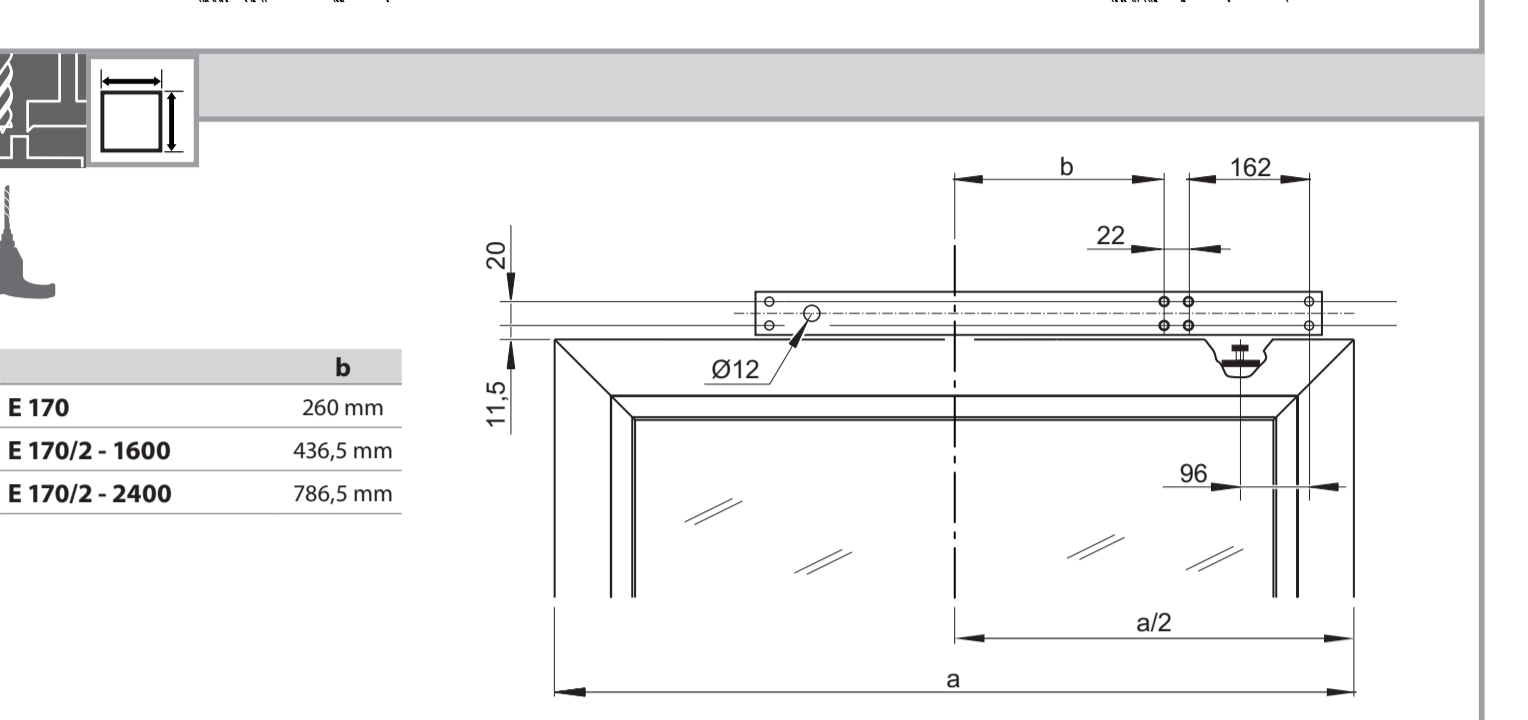

E 170

128689-03

GEZE

	a [mm]	b [mm]
E 170	550-1200	≥ 300
E 170/2 - 1600	900-1600	≥ 300
E 170/2 - 2400	1600-2400	≥ 300

	6x 5x20	6x M5x16
E 170	6x 5x20	6x M5x16
E 170/2 - 1600	9x 5x20	9x M5x16
E 170/2 - 2400	10x 5x20	10x M5x16

ID 151531

230 V

4x 5x20
4x M5x16

4x 5x20
4x M5x16

L - 5 mm

2 mm

3 mm 12 mm

3 mm

	360°	s
160	4x	2,5
150	7x	5
140	10,5x	7,5
130	13,5x	10

GEZE GmbH
Reinhold-Vöster-Strasse 21-29
71229 Leonberg
Germany

Tel.: 0049 7152 203-0
Fax: 0049 7152 203-310
www.geze.com