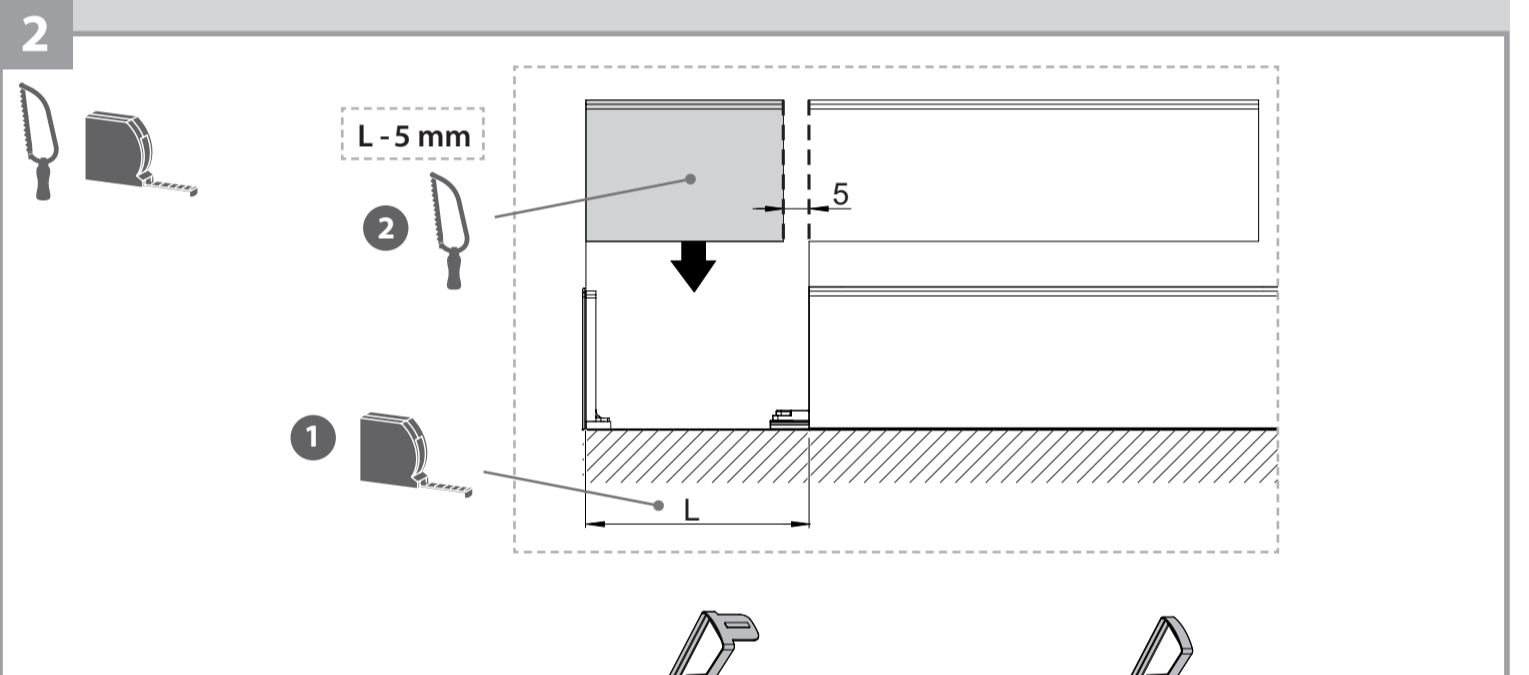

E 170

128689-03

GEZE

	a [mm]	b [mm]
E 170	550-1200	≥ 300
E 170/2 - 1600	900-1600	≥ 300
E 170/2 - 2400	1600-2400	≥ 300

	6x 5x20	6x M5x16
E 170	6x 5x20	6x M5x16
E 170/2 - 1600	9x 5x20	9x M5x16
E 170/2 - 2400	10x 5x20	10x M5x16

ID 151531

230 V

4x 5x20
4x M5x16

4x 5x20
4x M5x16

L - 5 mm

2 mm

3 mm 12 mm

3 mm