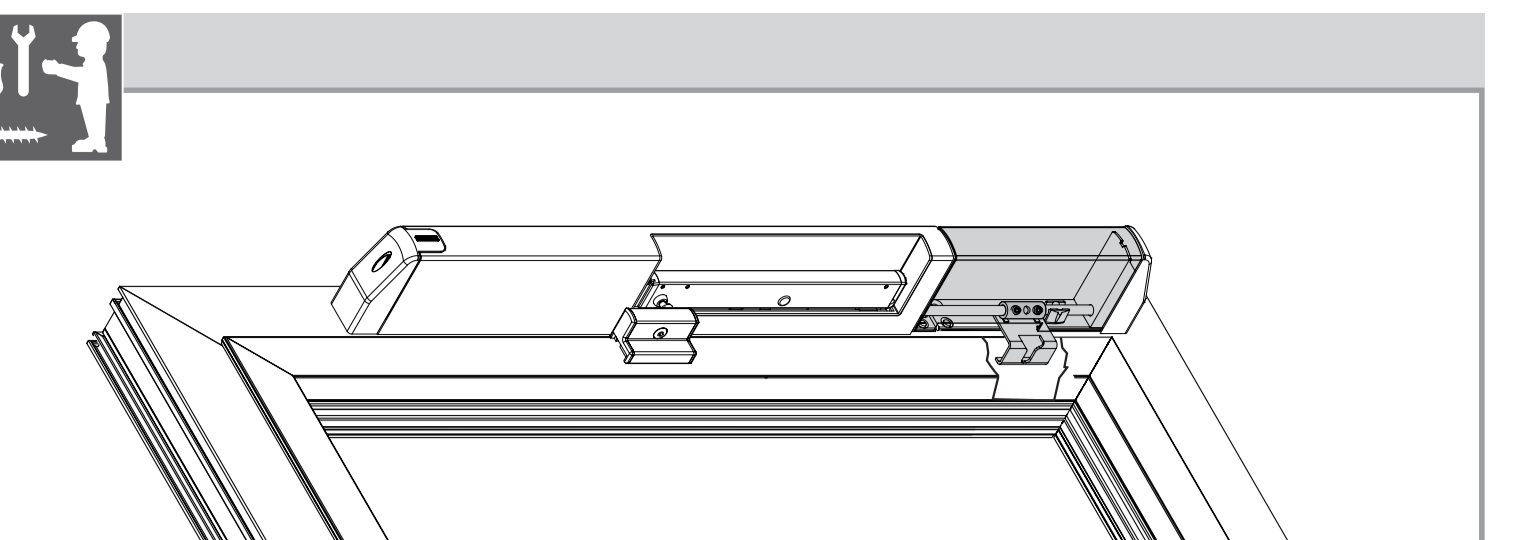

E 170

128689-03

GEZE

	a [mm]	b [mm]
E 170	550-1200	≥ 300
E 170/2 - 1600	900-1600	≥ 300
E 170/2 - 2400	1600-2400	≥ 300

	6x 5x20	6x M5x16
E 170	6x 5x20	6x M5x16
E 170/2 - 1600	9x 5x20	9x M5x16
E 170/2 - 2400	10x 5x20	10x M5x16

ID 151531

230 V

4x 5x20
4x M5x16

4x 5x20
4x M5x16

L - 5 mm

2 mm

3 mm 12 mm

3 mm