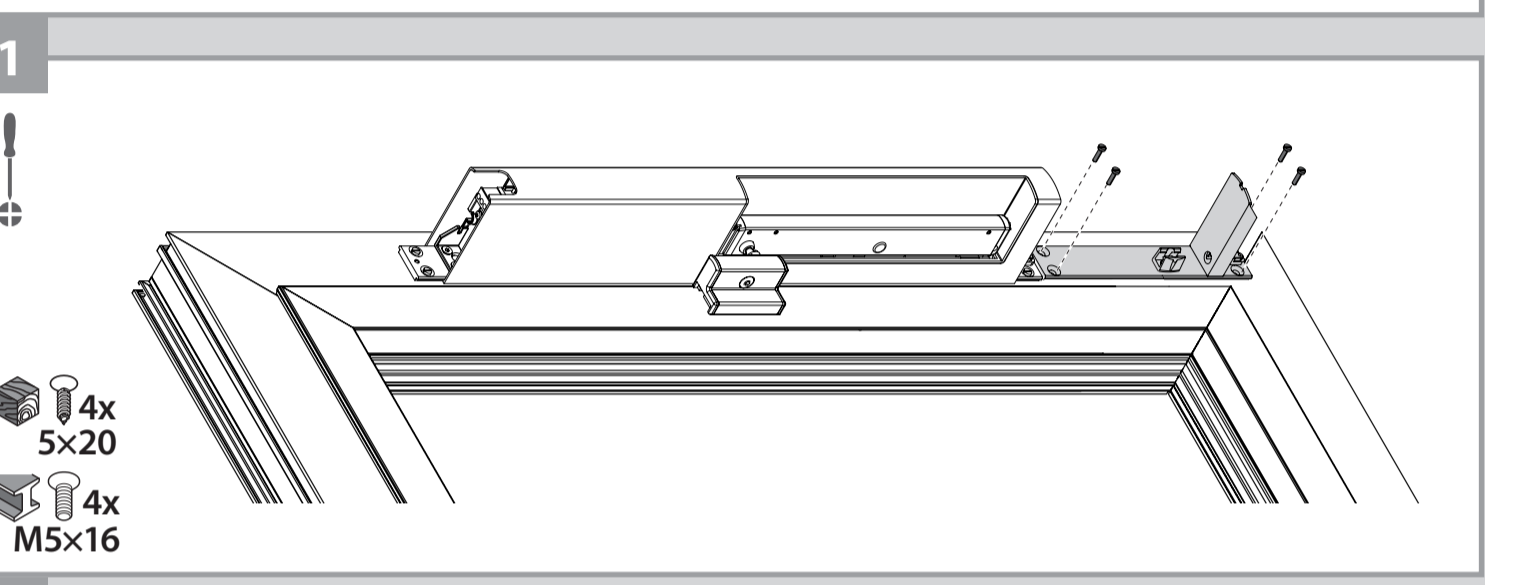

E 170

128689-03

GEZE

	a [mm]	b [mm]
E 170	550-1200	≥ 300
E 170/2 - 1600	900-1600	≥ 300
E 170/2 - 2400	1600-2400	≥ 300

	6x 5x20	6x M5x16
E 170	6x 5x20	6x M5x16
E 170/2 - 1600	9x 5x20	9x M5x16
E 170/2 - 2400	10x 5x20	10x M5x16

ID 151531

230 V

4x 5x20
4x M5x16

4x 5x20
4x M5x16

L - 5 mm

2 mm

3 mm 12 mm

3 mm