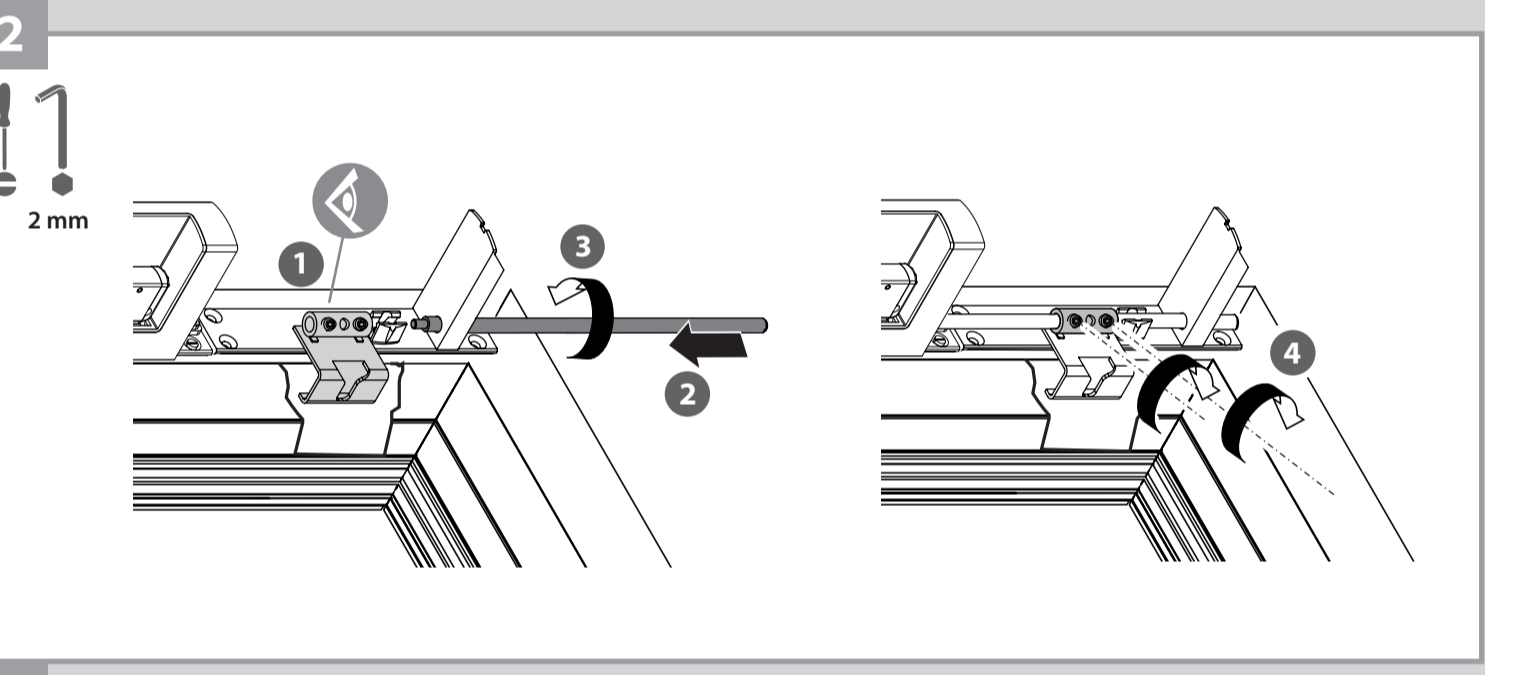

E 170

128689-03

GEZE

	a [mm]	b [mm]
E 170	550-1200	≥ 300
E 170/2 - 1600	900-1600	≥ 300
E 170/2 - 2400	1600-2400	≥ 300

	6x 5x20	6x M5x16
E 170	6x 5x20	6x M5x16
E 170/2 - 1600	9x 5x20	9x M5x16
E 170/2 - 2400	10x 5x20	10x M5x16

ID 151531

230 V

4x 5x20
4x M5x16

4x 5x20
4x M5x16

L - 5 mm

2 mm

3 mm 12 mm

3 mm