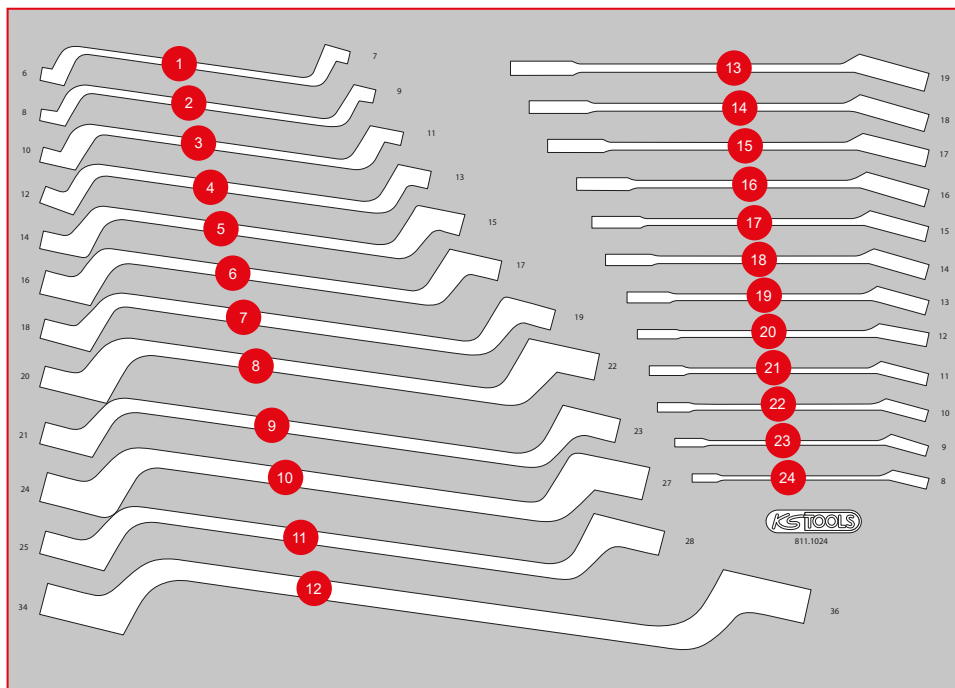

811.1024

M Schraubenschlüssel-Satz

329,- EUR

568 x 398

P10

P10TC

P15

P20

P30

P35

P45

Pos.	Code	Bezeichnung	Teiligkeit
1	517.0801	Doppel-Ringschlüssel, gekröpft, 6 x 7 mm	1
2	517.0802	Doppel-Ringschlüssel, gekröpft, 8 x 9 mm	1
3	517.0804	Doppel-Ringschlüssel, gekröpft, 10 x 11 mm	1
4	517.0807	Doppel-Ringschlüssel, gekröpft, 12 x 13 mm	1
5	517.0809	Doppel-Ringschlüssel, gekröpft, 14 x 15 mm	1
6	517.0810	Doppel-Ringschlüssel, gekröpft, 16 x 17 mm	1
7	517.0812	Doppel-Ringschlüssel, gekröpft, 18 x 19 mm	1
8	517.0813	Doppel-Ringschlüssel, gekröpft, 20 x 22 mm	1
9	517.0815	Doppel-Ringschlüssel, gekröpft, 21 x 23 mm	1
10	517.0816	Doppel-Ringschlüssel, gekröpft, 24 x 27 mm	1
11	517.0857	Doppel-Ringschlüssel, gekröpft, 25 x 28 mm	1
12	517.0818	Doppel-Ringschlüssel, gekröpft, 30 x 32 mm	1
13	503.4619	GEARplus Ratschenringmaulschlüssel, umschaltbar, 19 mm	1
14	503.4618	GEARplus Ratschenringmaulschlüssel, umschaltbar, 18 mm	1
15	503.4617	GEARplus Ratschenringmaulschlüssel, umschaltbar, 17 mm	1
16	503.4616	GEARplus Ratschenringmaulschlüssel, umschaltbar, 16 mm	1
17	503.4615	GEARplus Ratschenringmaulschlüssel, umschaltbar, 15 mm	1
18	503.4614	GEARplus Ratschenringmaulschlüssel, umschaltbar, 14 mm	1
19	503.4613	GEARplus Ratschenringmaulschlüssel, umschaltbar, 13 mm	1
20	503.4612	GEARplus Ratschenringmaulschlüssel, umschaltbar, 12 mm	1
21	503.4611	GEARplus Ratschenringmaulschlüssel, umschaltbar, 11 mm	1
22	503.4610	GEARplus Ratschenringmaulschlüssel, umschaltbar, 10 mm	1
23	503.4609	GEARplus Ratschenringmaulschlüssel, umschaltbar, 9 mm	1
24	503.4608	GEARplus Ratschenringmaulschlüssel, umschaltbar, 8 mm	1

P 10

P 15

P 20

P 25

P 30

P 35

P 40

P 45