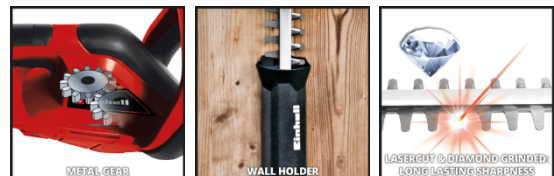

Einhell

CLASSIC

Elektro-Heckenschere

GH-EH 4245

Art.-Nr.: 3403460

Ident.-Nr.: 11012

EAN-Code: 4006825585049

Die Elektro-Heckenschere GH-EH 4245 ist ein praktisches und zuverlässiges Gerät, das sich bei der Pflege von Hecken, Sträuchern und Gebüsch als unentbehrlicher Helfer erweist. Ihre gegenläufigen, beidseitig schneidenden Sicherheitsmesser aus lasergeschnittenem und diamantgeschliffenem Stahl erzielen sehr gute Schnittresultate. Für die effiziente Kraftübertragung sorgt ein robustes Metallgetriebe mit hoher Lebensdauer. Dank Zusatzhandgriff und niedrigem Gewicht lässt sich die Heckenschere mühelos führen.

Ausstattung

- Leichtes Gewicht für eine komfortable Handhabung
- Softgrip
- Ein- / Aus-Zweihand-Sicherheitsschalter
- Zusatzhandgriff für optimale Ergonomie
- Großflächiger Handschutz
- Alu-Messerabdeckung
- Messer aus lasergeschnittenem und diamantgeschliffenem Stahl
- Metallgetriebe für hohe Lebensdauer
- Kabelzugentlastung

Technische Daten

- | | |
|-----------------------|------------------------|
| - Netzanschluss | 230 V 50 Hz |
| - Leistung | 420 W |
| - Leerlaufdrehzahl | 1600 min ⁻¹ |
| - Schwertlänge | 510 mm |
| - Schnittlänge | 450 mm |
| - Zahnabstand | 16 mm |
| - Schnitte pro Minute | 3200 min ⁻¹ |