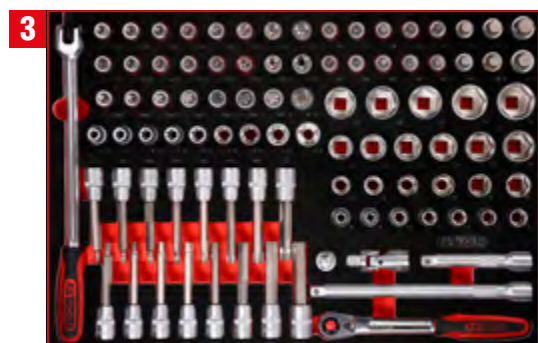

P10 Werkstattwagen mit 423 Werkzeugen für 6 Schubladen

810.6423

M

PAKETPREIS!
6 x M / 423 Teile

2.099,-^{EUR}

810.6423

Schraubendreher-Satz

811.0024

Detaillierte Auflistung der Werkzeuge, siehe Seite 186

1/4" + 3/8" Steckschlüssel-Satz

811.0156

Detaillierte Auflistung der Werkzeuge, siehe Seite 144

1/2" Steckschlüssel-Satz

811.0095

Detaillierte Auflistung der Werkzeuge, siehe Seite 158

Schraubenschlüssel-Satz

811.0053

Detaillierte Auflistung der Werkzeuge, siehe Seite 214

3/8" + 1/2" Kraft-Steckschlüssel-Satz

811.0073

Detaillierte Auflistung der Werkzeuge, siehe Seite 182

Zangen- / Hammer- / und Meißel-Satz