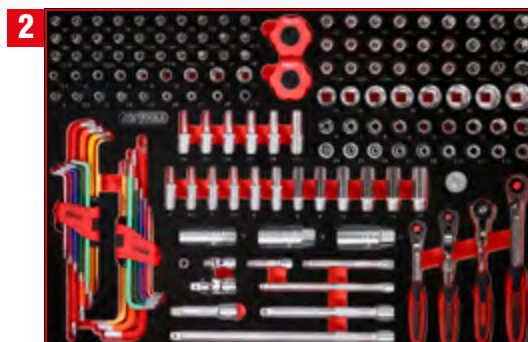

P10 Werkstattwagen mit 423 Werkzeugen für 6 Schubladen

810.6423

M

PAKETPREIS!
6 x M / 423 Teile

2.099,-^{EUR}

810.6423

Schraubendreher-Satz

811.0024

Detaillierte Auflistung der Werkzeuge, siehe Seite 186

1/4" + 3/8" Steckschlüssel-Satz

811.0156

Detaillierte Auflistung der Werkzeuge, siehe Seite 144

1/2" Steckschlüssel-Satz

811.0095

Detaillierte Auflistung der Werkzeuge, siehe Seite 158

Schraubenschlüssel-Satz

811.0053

Detaillierte Auflistung der Werkzeuge, siehe Seite 214

3/8" + 1/2" Kraft-Steckschlüssel-Satz

811.0073

Detaillierte Auflistung der Werkzeuge, siehe Seite 182

Zangen- / Hammer- / und Meißel-Satz