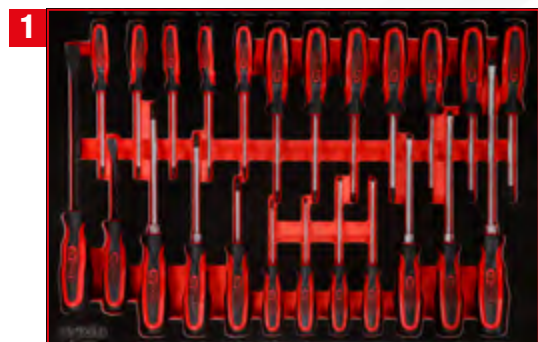

P10 Werkstattwagen mit 423 Werkzeugen für 6 Schubladen

810.6423

M

PAKETPREIS!
6 x M / 423 Teile

2.099,-^{EUR}

810.6423

Schraubendreher-Satz

811.0024

Detaillierte Auflistung der Werkzeuge, siehe Seite 186

1/4" + 3/8" Steckschlüssel-Satz

811.0156

Detaillierte Auflistung der Werkzeuge, siehe Seite 144

1/2" Steckschlüssel-Satz

811.0095

Detaillierte Auflistung der Werkzeuge, siehe Seite 158

Schraubenschlüssel-Satz

811.0053

Detaillierte Auflistung der Werkzeuge, siehe Seite 214

3/8" + 1/2" Kraft-Steckschlüssel-Satz

811.0073

Detaillierte Auflistung der Werkzeuge, siehe Seite 182

Zangen- / Hammer- / und Meißel-Satz