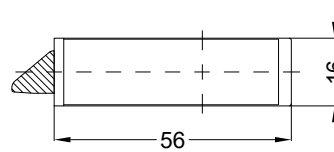

Fräsmaße

Schloss: T-FG1660TL .../35Z 92/8Z M2 RS
DIN LS spiegelbildlich

Technische Änderungen vorbehalten!

Allgemeine Vermaung

Frsmae

Situation
Schwenkriegel

Situation
Falle

Situation
Riegel

Lage
Schloss

Katalogdarstellung

Schloss: T-FG1660TL .../35Z 92/8Z M2 RS
DIN LS spiegelbildlich

Technische Änderungen vorbehalten!