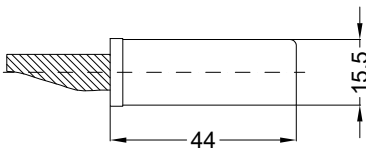

Fräsmaße

Schloss: T-FG1660TL .../35Z 92/8Z M2 RS
DIN LS spiegelbildlich

Technische Änderungen vorbehalten!

Allgemeine Vermaung

Frsmae

Situation
Schwenkriegel

Situation
Falle

Situation
Riegel

Lage
Schloss

Katalogdarstellung

Schloss: T-FG1660TL .../35Z 92/8Z M2 RS
DIN LS spiegelbildlich

Technische Änderungen vorbehalten!