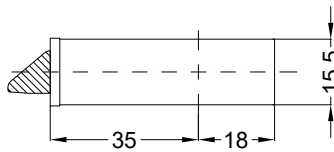

Fräsmaße

Schloss: T-FG1660TL .../35Z 92/8Z M2 RS
DIN LS spiegelbildlich

Technische Änderungen vorbehalten!

Allgemeine Vermaung

Frsmae

Situation
Schwenkriegel

Situation
Falle

Situation
Riegel

Lage
Schloss

Katalogdarstellung

Schloss: T-FG1660TL .../35Z 92/8Z M2 RS
DIN LS spiegelbildlich

Technische Änderungen vorbehalten!