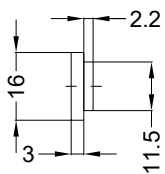

Fräsmaße

Schloss: T-FG1660TL .../35Z 92/8Z M2 RS
DIN LS spiegelbildlich

Technische Änderungen vorbehalten!

Allgemeine Vermaung

Frsmae

Situation
Schwenkriegel

Situation
Falle

Situation
Riegel

Lage
Schloss

Katalogdarstellung

Schloss: T-FG1660TL .../35Z 92/8Z M2 RS
DIN LS spiegelbildlich

Technische Änderungen vorbehalten!