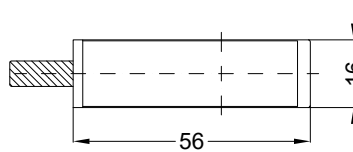

Fräsmaße

Schloss: T-FG1660TL .../35Z 92/8Z M2 RS
DIN LS spiegelbildlich

Technische Änderungen vorbehalten!

Allgemeine Vermaung

Frsmae

Situation
Schwenkriegel

Situation
Falle

Situation
Riegel

Lage
Schloss

Katalogdarstellung

Schloss: T-FG1660TL .../35Z 92/8Z M2 RS
DIN LS spiegelbildlich

Technische Änderungen vorbehalten!