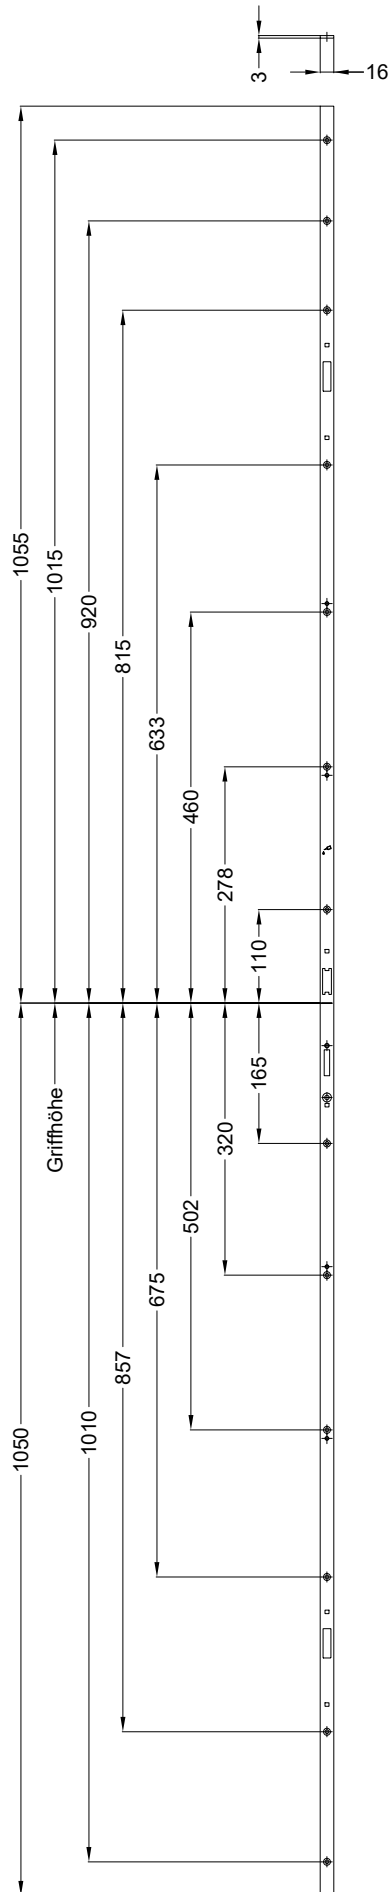

Perspektive

Schloss: T-FG1660TL .../35Z 92/8Z M2 RS
DIN LS spiegelbildlich

Technische Änderungen vorbehalten!

Schraublage
Schloss: T-FG1660TL .../35Z 92/8Z M2 RS
DIN LS spiegelbildlich

Ansichten

Schloss: T-FG1660TL .../35Z 92/8Z M2 RS
DIN LS spiegelbildlich

Fräsmaße

Schloss: T-FG1660TL .../35Z 92/8Z M2 RS
DIN LS spiegelbildlich

Technische Änderungen vorbehalten!

Allgemeine Vermaung

Frsmae

Situation
Schwenkriegel

Situation
Falle

Situation
Riegel

Lage
Schloss

Katalogdarstellung

Schloss: T-FG1660TL .../35Z 92/8Z M2 RS
DIN LS spiegelbildlich

Technische Änderungen vorbehalten!