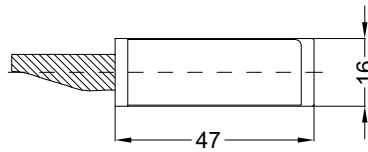

Fräsmaße

Schloss: T-FG1660TL .../35Z 92/8Z M2 RS
DIN LS spiegelbildlich

Technische Änderungen vorbehalten!

Allgemeine Vermaung

Frsmae

Situation
Schwenkriegel

Situation
Falle

Situation
Riegel

Lage
Schloss

Katalogdarstellung

Schloss: T-FG1660TL .../35Z 92/8Z M2 RS
DIN LS spiegelbildlich

Technische Änderungen vorbehalten!