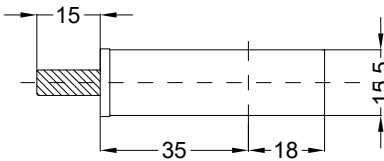

Fräsmaße

Schloss: T-FG1660TL .../35Z 92/8Z M2 RS
DIN LS spiegelbildlich

Technische Änderungen vorbehalten!

Allgemeine Vermaung

Frsmae

Situation
Schwenkriegel

Situation
Falle

Situation
Riegel

Lage
Schloss

Katalogdarstellung

Schloss: T-FG1660TL .../35Z 92/8Z M2 RS
DIN LS spiegelbildlich

Technische Änderungen vorbehalten!