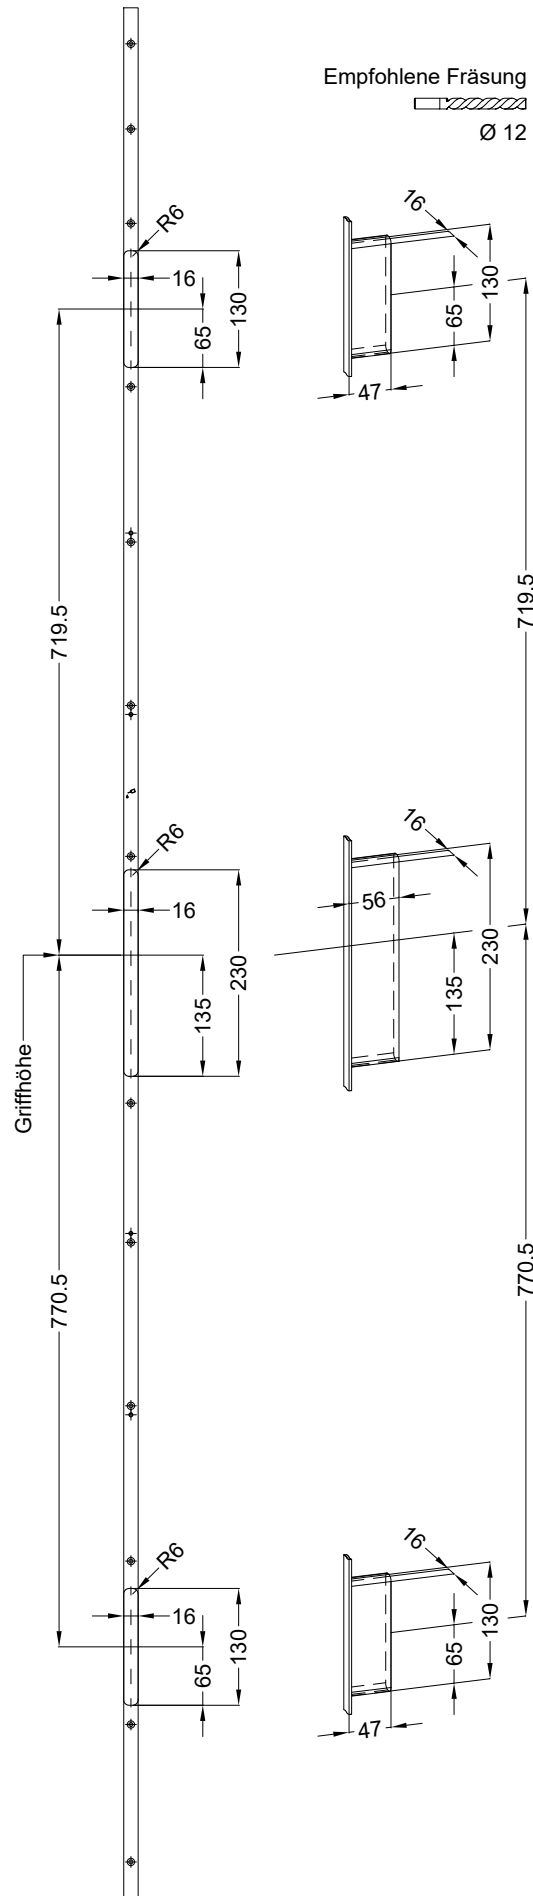

Perspektive

Schloss: T-FG1660TL .../35Z 92/8Z M2 RS
DIN LS spiegelbildlich

Technische Änderungen vorbehalten!

Schraublage
Schloss: T-FG1660TL .../35Z 92/8Z M2 RS
DIN LS spiegelbildlich

Ansichten

Schloss: T-FG1660TL .../35Z 92/8Z M2 RS
DIN LS spiegelbildlich

Fräsmaße

Schloss: T-FG1660TL .../35Z 92/8Z M2 RS
DIN LS spiegelbildlich

Technische Änderungen vorbehalten!

Allgemeine Vermaung

Frsmae

Situation
Schwenkriegel

Situation
Falle

Situation
Riegel

Lage
Schloss

Katalogdarstellung

Schloss: T-FG1660TL .../35Z 92/8Z M2 RS
DIN LS spiegelbildlich

Technische Änderungen vorbehalten!