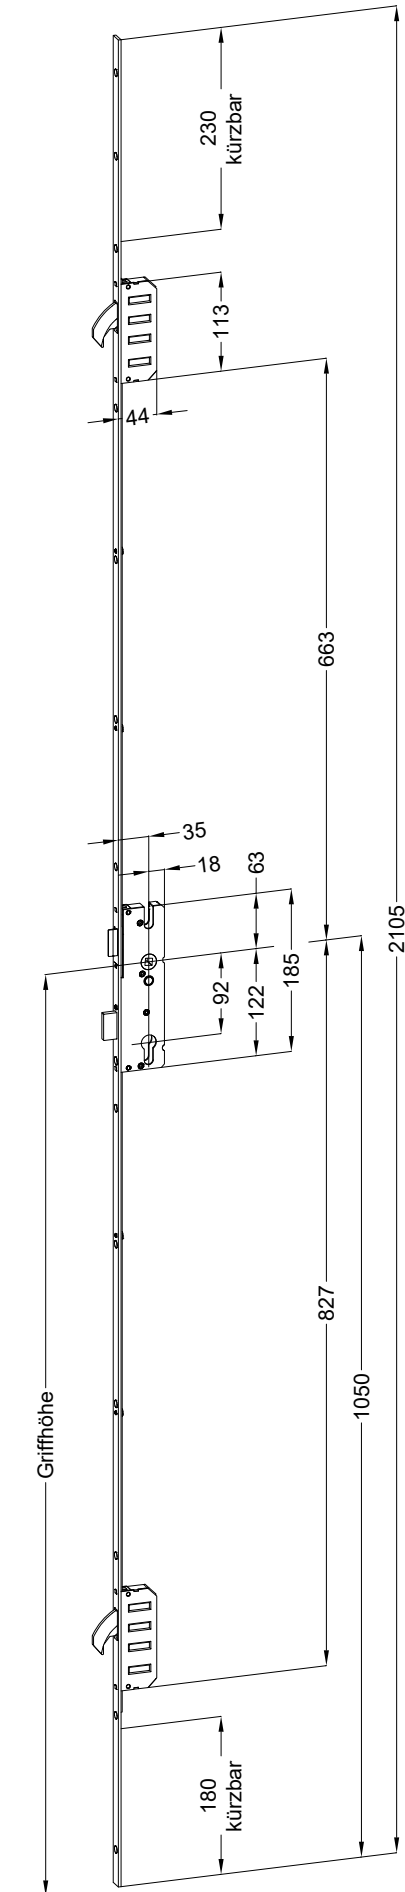

Perspektive

Schloss: T-FG1660TL .../35Z 92/8Z M2 RS
DIN LS spiegelbildlich

Technische Änderungen vorbehalten!

Schraublage
Schloss: T-FG1660TL .../35Z 92/8Z M2 RS
DIN LS spiegelbildlich

Ansichten

Schloss: T-FG1660TL .../35Z 92/8Z M2 RS
DIN LS spiegelbildlich

Fräsmaße

Schloss: T-FG1660TL .../35Z 92/8Z M2 RS
DIN LS spiegelbildlich

Technische Änderungen vorbehalten!

Allgemeine Vermaung

Frsmae

Situation
Schwenkriegel

Situation
Falle

Situation
Riegel

Lage
Schloss

Katalogdarstellung

Schloss: T-FG1660TL .../35Z 92/8Z M2 RS
DIN LS spiegelbildlich

Technische Änderungen vorbehalten!