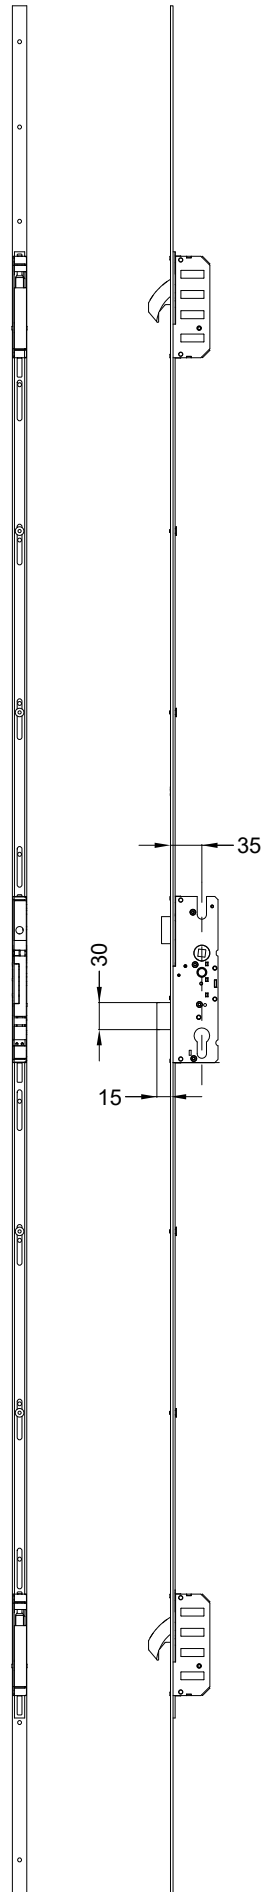

Perspektive

Schloss: T-FG1660TL .../35Z 92/8Z M2 RS
DIN LS spiegelbildlich

Technische Änderungen vorbehalten!

Schraublage
Schloss: T-FG1660TL .../35Z 92/8Z M2 RS
DIN LS spiegelbildlich

Ansichten

Schloss: T-FG1660TL .../35Z 92/8Z M2 RS
DIN LS spiegelbildlich

Fräsmaße

Schloss: T-FG1660TL .../35Z 92/8Z M2 RS
DIN LS spiegelbildlich

Technische Änderungen vorbehalten!

Allgemeine Vermaung

Frsmae

Situation
Schwenkriegel

Situation
Falle

Situation
Riegel

Lage
Schloss

Katalogdarstellung

Schloss: T-FG1660TL .../35Z 92/8Z M2 RS
DIN LS spiegelbildlich

Technische Änderungen vorbehalten!