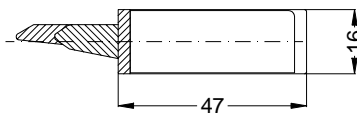

Ansichten
Schloss:

STV-AV3-FW16770 .../D A9 92/... M2 RS
DIN LS spiegelbildlich

Technische Änderungen vorbehalten!

Fräsmaße
Schloss:

STV-AV3-FW16770 .../D A9 92/... M2 RS
DIN LS spiegelbildlich

Allgemeine Vermaung

Frsmae

Situation
Schwenkriegel

Situation
Trwchter

Situation
Taststift

Situation
Falle

Situation
Riegel

Lage
Schloss

Katalogdarstellung