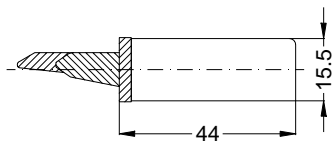

Allgemeine Vermaung

Frsmae

Situation
Schwenkriegel