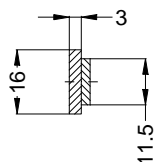

Ansichten
Schloss:

STV-AV3-FW16770 .../D A9 92/... M2 RS
DIN LS spiegelbildlich

Technische Änderungen vorbehalten!

Fräsmaße
Schloss:

STV-AV3-FW16770 .../D A9 92/... M2 RS
DIN LS spiegelbildlich

Allgemeine Vermaung

Frsmae

Situation
Schwenkriegel

Situation
Trwchter

Situation
Taststift

Situation
Falle

Situation
Riegel

Lage
Schloss

Katalogdarstellung

Schloss:

STV-AV3-FW16770 .../D A9 92/... M2 RS

DIN LS spiegelbildlich

Technische Änderungen vorbehalten!