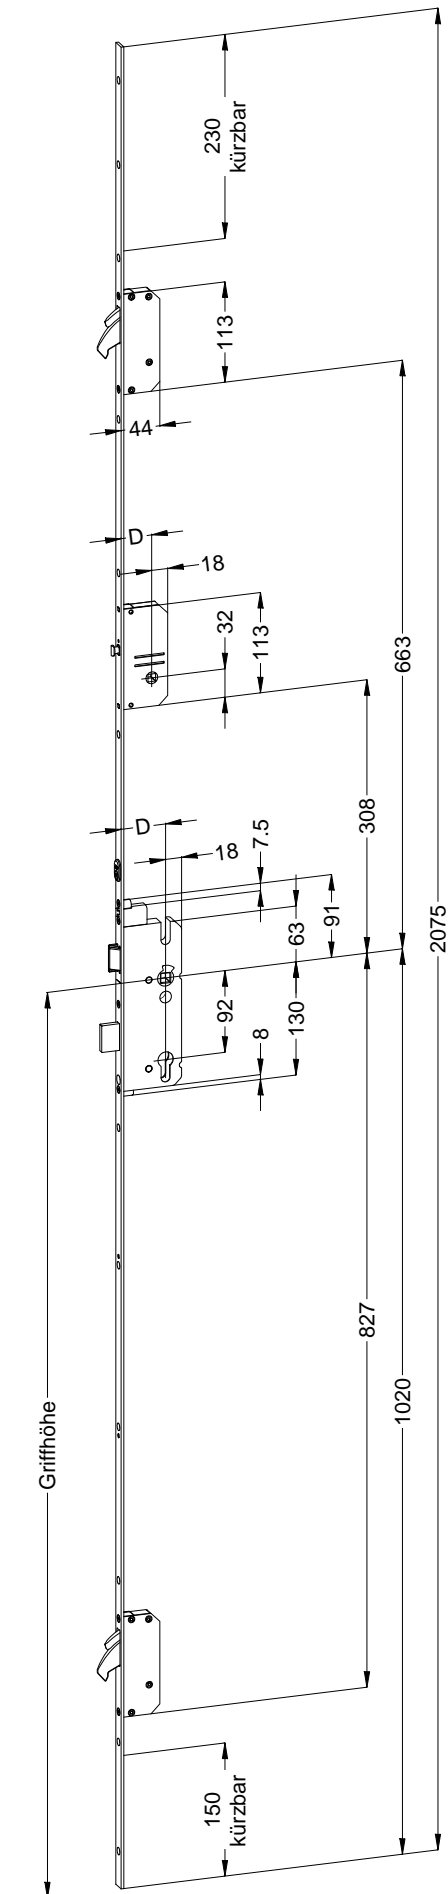

Perspektive
Schloss:

STV-AV3-FW16770 .../D A9 92/... M2 RS
DIN LS spiegelbildlich

Technische Änderungen vorbehalten!

Schraublage
Schloss:

STV-AV3-FW16770 .../D A9 92/... M2 RS
DIN LS spiegelbildlich

Technische Änderungen vorbehalten!

Ansichten
Schloss:

STV-AV3-FW16770 .../D A9 92/... M2 RS
DIN LS spiegelbildlich

Technische Änderungen vorbehalten!

Fräsmaße
Schloss:

STV-AV3-FW16770 .../D A9 92/... M2 RS
DIN LS spiegelbildlich

Allgemeine Vermaung

Frsmae

Situation
Schwenkriegel

Situation
Trwchter

Situation
Taststift

Situation
Falle

Situation
Riegel

Lage
Schloss

Katalogdarstellung

Schloss:

STV-AV3-FW16770 .../D A9 92/... M2 RS

DIN LS spiegelbildlich

Technische Änderungen vorbehalten!