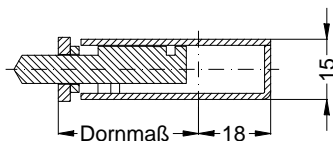

Ansichten
Schloss:

STV-AV3-FW16770 .../D A9 92/... M2 RS
DIN LS spiegelbildlich

Technische Änderungen vorbehalten!

Fräsmaße
Schloss:

STV-AV3-FW16770 .../D A9 92/... M2 RS
DIN LS spiegelbildlich

Allgemeine Vermaung

Frsmae

Situation
Schwenkriegel

Situation
Trwchter

Situation
Taststift

Situation
Falle

Situation
Riegel

Lage
Schloss

Katalogdarstellung