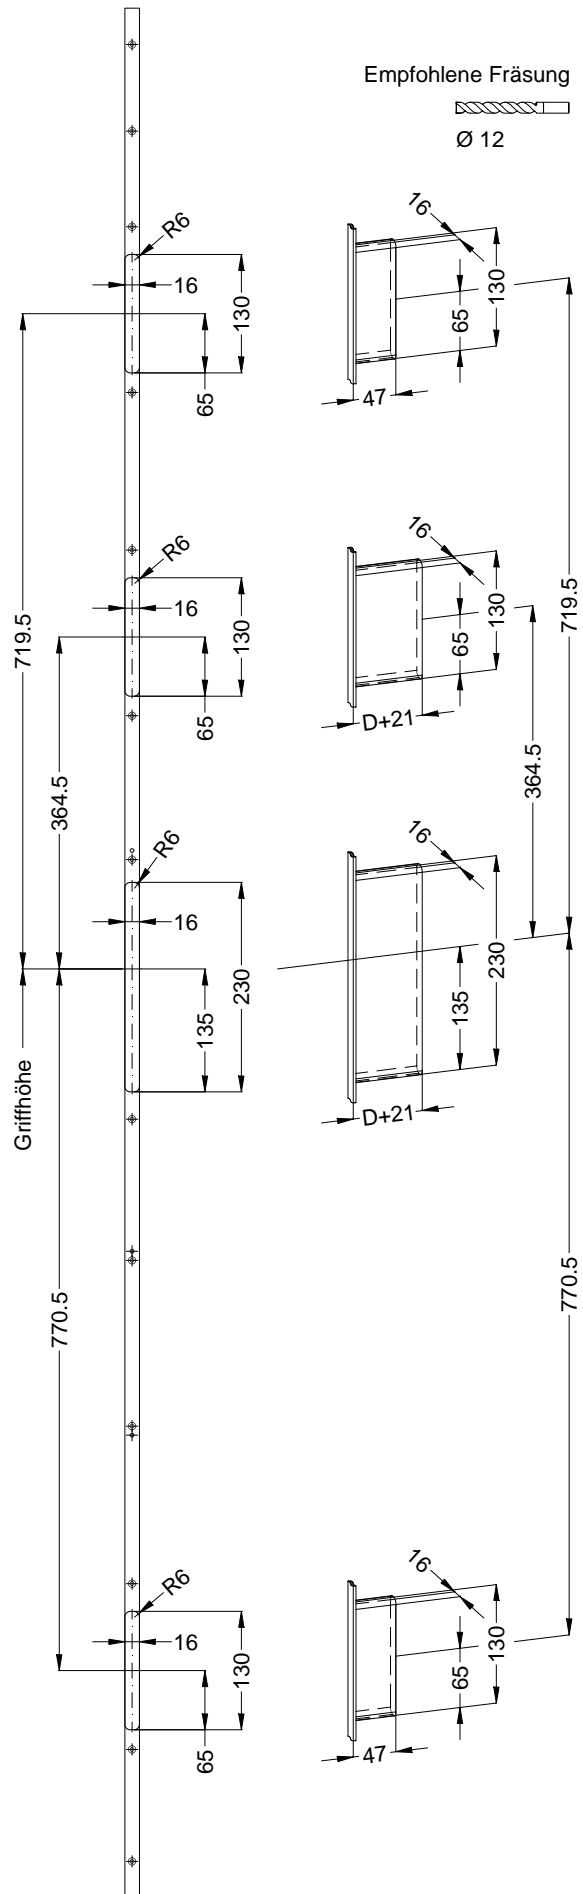

Perspektive
Schloss:

STV-AV3-FW16770 .../D A9 92/... M2 RS
DIN LS spiegelbildlich

Technische Änderungen vorbehalten!

Schraublage
Schloss:

STV-AV3-FW16770 .../D A9 92/... M2 RS
DIN LS spiegelbildlich

Technische Änderungen vorbehalten!

Ansichten
Schloss:

STV-AV3-FW16770 .../D A9 92/... M2 RS
DIN LS spiegelbildlich

Technische Änderungen vorbehalten!

Fräsmaße
Schloss:

STV-AV3-FW16770 .../D A9 92/... M2 RS
DIN LS spiegelbildlich

Allgemeine Vermaung

Frsmae

Situation
Schwenkriegel

Situation
Trwchter

Situation
Taststift

Situation
Falle

Situation
Riegel

Lage
Schloss

Katalogdarstellung

Schloss:

STV-AV3-FW16770 .../D A9 92/... M2 RS

DIN LS spiegelbildlich

Technische Änderungen vorbehalten!