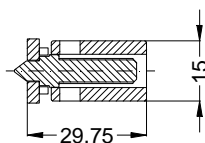

Situation
Taststift