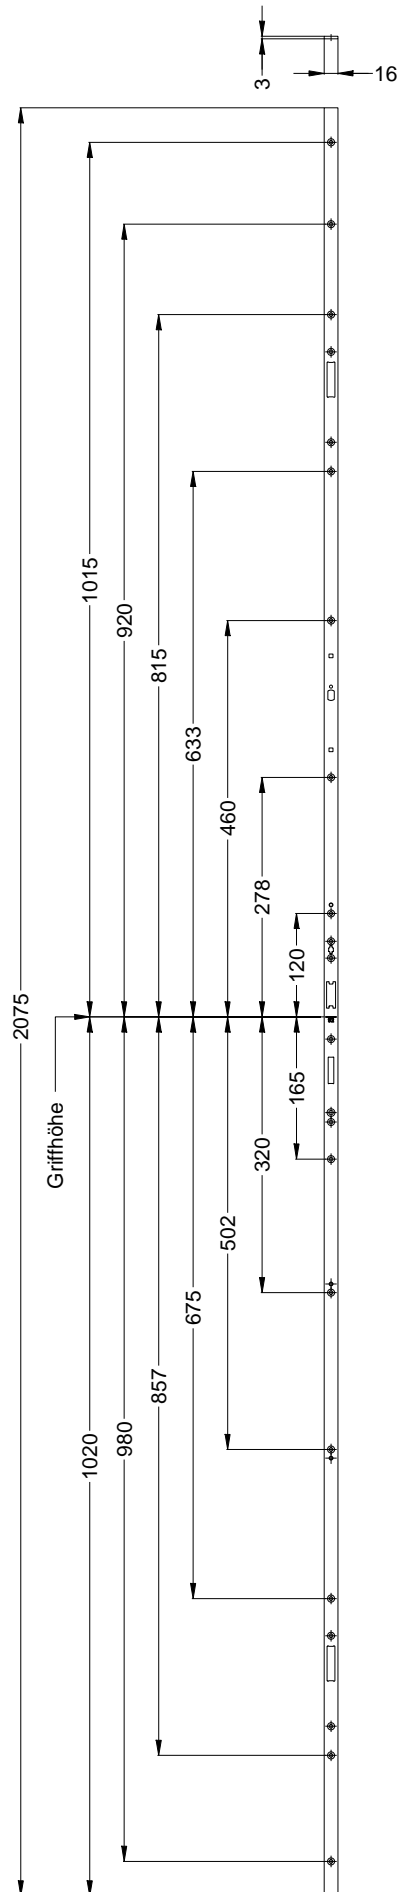

Perspektive
Schloss:

STV-AV3-FW16770 .../D A9 92/... M2 RS
DIN LS spiegelbildlich

Technische Änderungen vorbehalten!

Schraublage
Schloss:

STV-AV3-FW16770 .../D A9 92/... M2 RS
DIN LS spiegelbildlich

Technische Änderungen vorbehalten!

Ansichten
Schloss:

STV-AV3-FW16770 .../D A9 92/... M2 RS
DIN LS spiegelbildlich

Technische Änderungen vorbehalten!

Fräsmaße
Schloss:

STV-AV3-FW16770 .../D A9 92/... M2 RS
DIN LS spiegelbildlich

Allgemeine Vermaung

Frsmae

Situation
Schwenkriegel

Situation
Trwchter

Situation
Taststift

Situation
Falle

Situation
Riegel

Lage
Schloss

Katalogdarstellung

Schloss:

STV-AV3-FW16770 .../D A9 92/... M2 RS

DIN LS spiegelbildlich

Technische Änderungen vorbehalten!