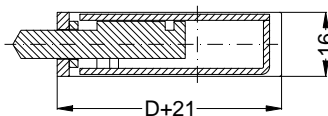

Ansichten
Schloss:

STV-AV3-FW16770 .../D A9 92/... M2 RS
DIN LS spiegelbildlich

Technische Änderungen vorbehalten!

Fräsmaße
Schloss:

STV-AV3-FW16770 .../D A9 92/... M2 RS
DIN LS spiegelbildlich

Allgemeine Vermaung

Frsmae

Situation
Schwenkriegel

Situation
Trwchter

Situation
Taststift

Situation
Falle

Situation
Riegel

Lage
Schloss

Katalogdarstellung