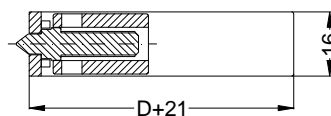

Ansichten
Schloss:

STV-AV3-FW16770 .../D A9 92/... M2 RS
DIN LS spiegelbildlich

Technische Änderungen vorbehalten!

Fräsmaße
Schloss:

STV-AV3-FW16770 .../D A9 92/... M2 RS
DIN LS spiegelbildlich

Allgemeine Vermaung

Frsmae

Situation
Schwenkriegel

Situation
Trwchter

Situation
Taststift

Situation
Falle

Situation
Riegel

Lage
Schloss

Katalogdarstellung