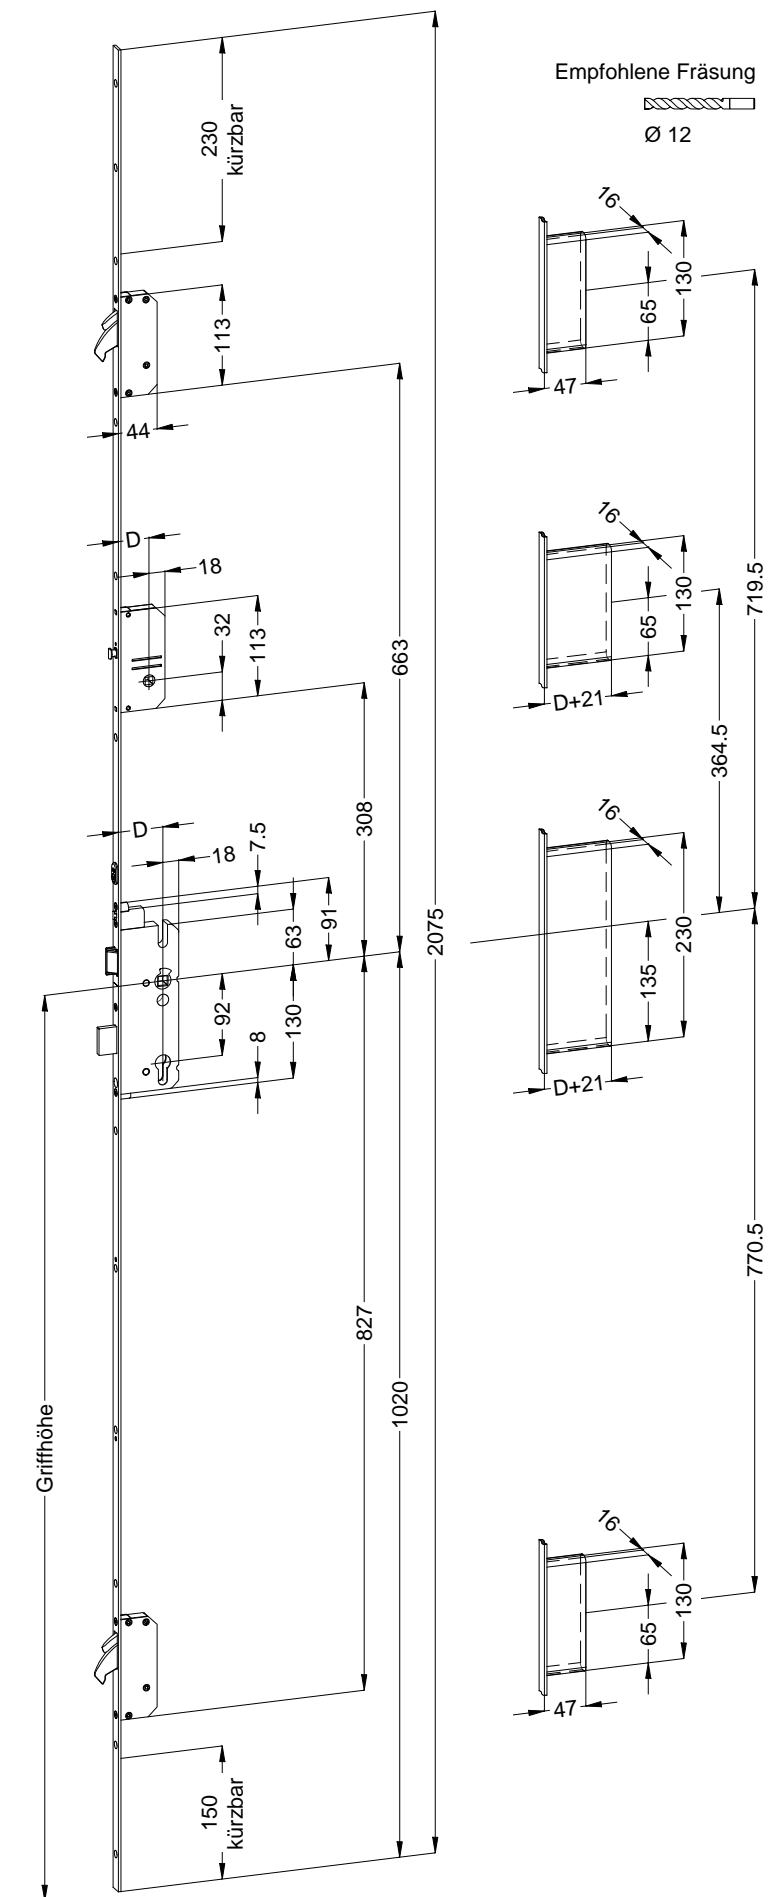

Perspektive
Schloss:

STV-AV3-FW16770 .../D A9 92/... M2 RS
DIN LS spiegelbildlich

Technische Änderungen vorbehalten!

Schraublage
Schloss:

STV-AV3-FW16770 .../D A9 92/... M2 RS
DIN LS spiegelbildlich

Technische Änderungen vorbehalten!

Ansichten
Schloss:

STV-AV3-FW16770 .../D A9 92/... M2 RS
DIN LS spiegelbildlich

Technische Änderungen vorbehalten!

Fräsmaße
Schloss:

STV-AV3-FW16770 .../D A9 92/... M2 RS
DIN LS spiegelbildlich

Allgemeine Vermaung

Frsmae

Situation
Schwenkriegel

Situation
Trwchter

Situation
Taststift

Situation
Falle

Situation
Riegel

Lage
Schloss

Katalogdarstellung

Schloss:

STV-AV3-FW16770 .../D A9 92/... M2 RS

DIN LS spiegelbildlich

Technische Änderungen vorbehalten!