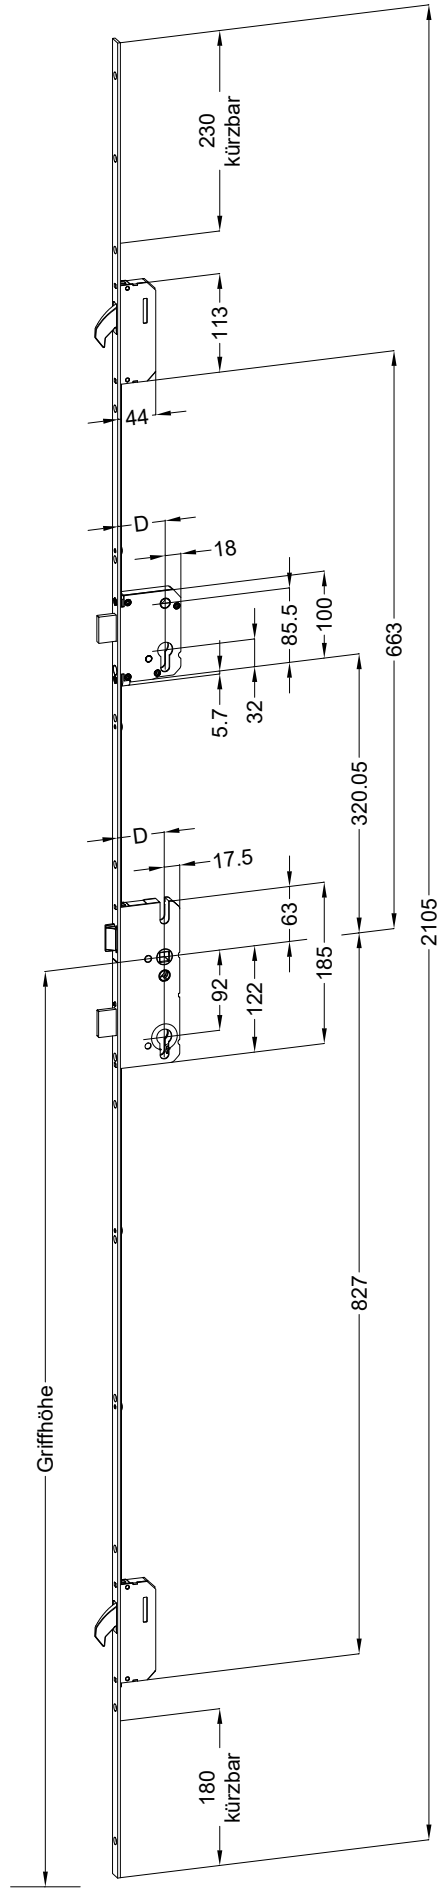

Perspektive
Schloss: T-FAM 1660 .../DS 92/... M2

Ansichten

Schloss: T-FAM 1660 .../DS 92/... M2

Fräsmaße

Schloss: T-FAM 1660 .../DS 92/... M2

Technische Änderungen vorbehalten!

Allgemeine Vermaßung

Fräsmaße

Situation
Schwenkriegel

Situation
Zusatzschloss

Situation
Falle

Situation
Riegel

Lage
Schloss

Katalogdarstellung

Schloss: T-FAM 1660 .../DS 92/... M2

Technische Änderungen vorbehalten!