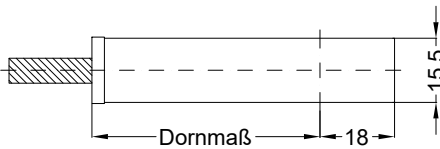

Perspektive
Schloss: T-FAM 1660 .../DS 92/... M2

Ansichten

Schloss: T-FAM 1660 .../DS 92/... M2

Fräsmaße

Schloss: T-FAM 1660 .../DS 92/... M2

Technische Änderungen vorbehalten!

Allgemeine Vermaßung

Fräsmaße

Situation
Schwenkriegel

Situation
Zusatzschloss

Situation
Falle

Situation
Riegel

Lage
Schloss

Katalogdarstellung

Schloss: T-FAM 1660 .../DS 92/... M2

Technische Änderungen vorbehalten!