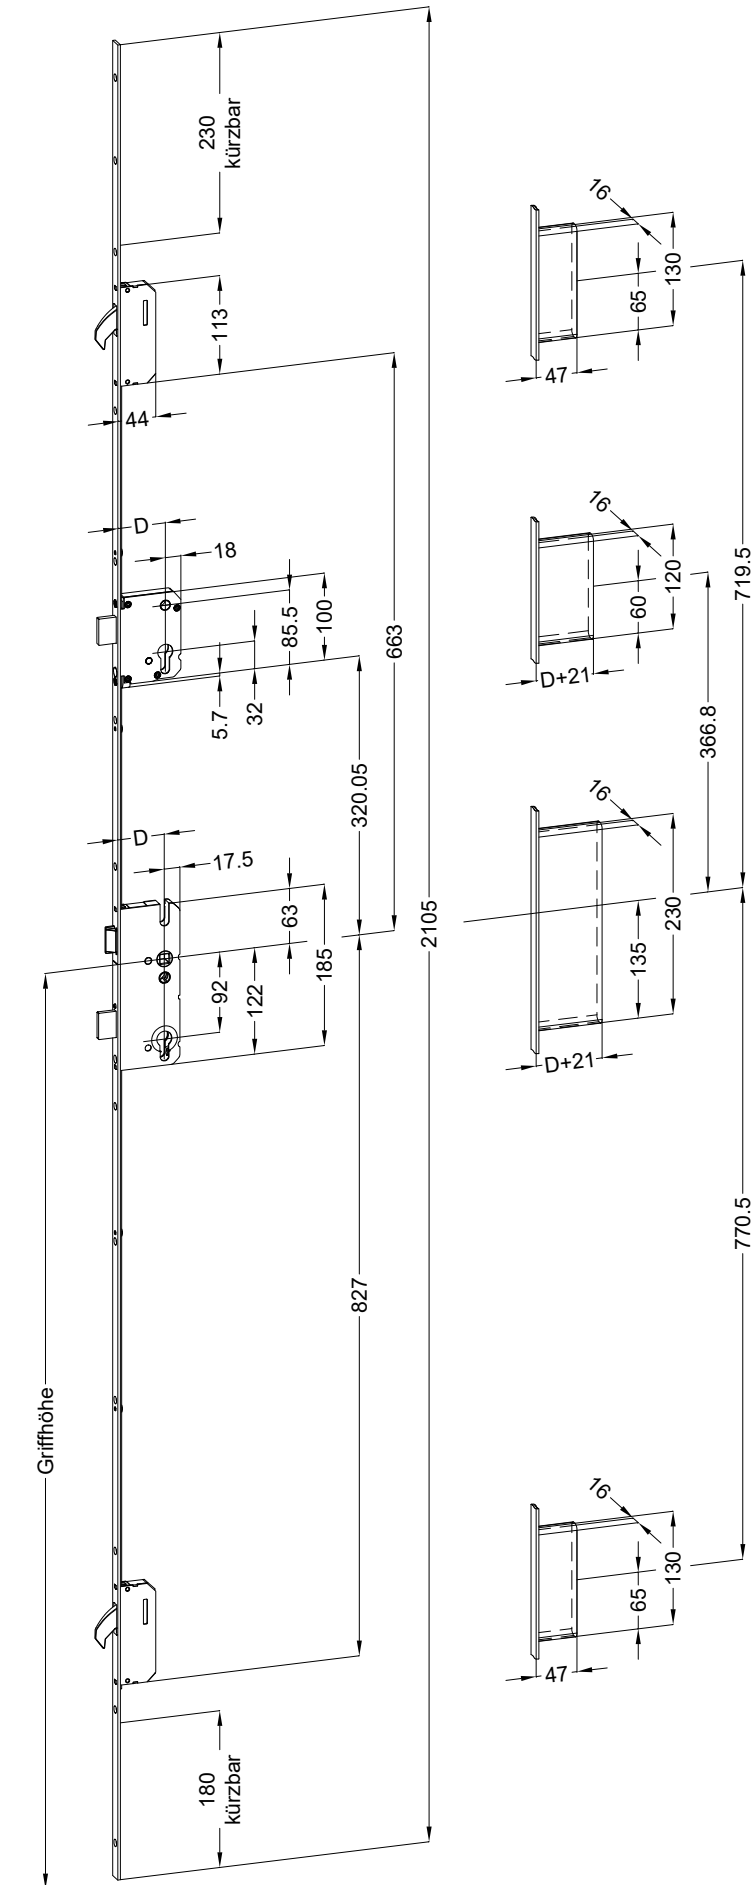

Perspektive
Schloss: T-FAM 1660 .../DS 92/... M2

Ansichten

Schloss: T-FAM 1660 .../DS 92/... M2

Fräsmaße

Schloss: T-FAM 1660 .../DS 92/... M2

Technische Änderungen vorbehalten!

Allgemeine Vermaßung

Fräsmaße

Situation
Schwenkriegel

Situation
Zusatzschloss

Situation
Falle

Situation
Riegel

Lage
Schloss

Katalogdarstellung

Schloss: T-FAM 1660 .../DS 92/... M2

Technische Änderungen vorbehalten!