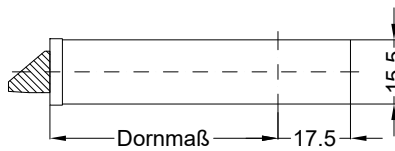

Perspektive
Schloss: T-FAM 1660 .../DS 92/... M2

Ansichten

Schloss: T-FAM 1660 .../DS 92/... M2

Fräsmaße

Schloss: T-FAM 1660 .../DS 92/... M2

Technische Änderungen vorbehalten!

Allgemeine Vermaßung

Fräsmaße

Situation
Schwenkriegel

Situation
Zusatzschloss

Situation
Falle

Situation
Riegel

Lage
Schloss

Katalogdarstellung

Schloss: T-FAM 1660 .../DS 92/... M2

Technische Änderungen vorbehalten!