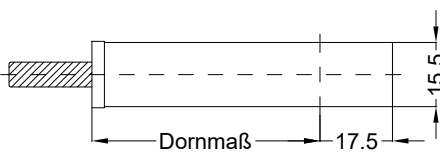

Perspektive
Schloss: T-FAM 1660 .../DS 92/... M2

Ansichten

Schloss: T-FAM 1660 .../DS 92/... M2

Fräsmaße

Schloss: T-FAM 1660 .../DS 92/... M2

Technische Änderungen vorbehalten!

Allgemeine Vermaßung

Fräsmaße

Situation
Schwenkriegel

Situation
Zusatzschloss

Situation
Falle

Situation
Riegel

Lage
Schloss

Katalogdarstellung

Schloss: T-FAM 1660 .../DS 92/... M2

Technische Änderungen vorbehalten!