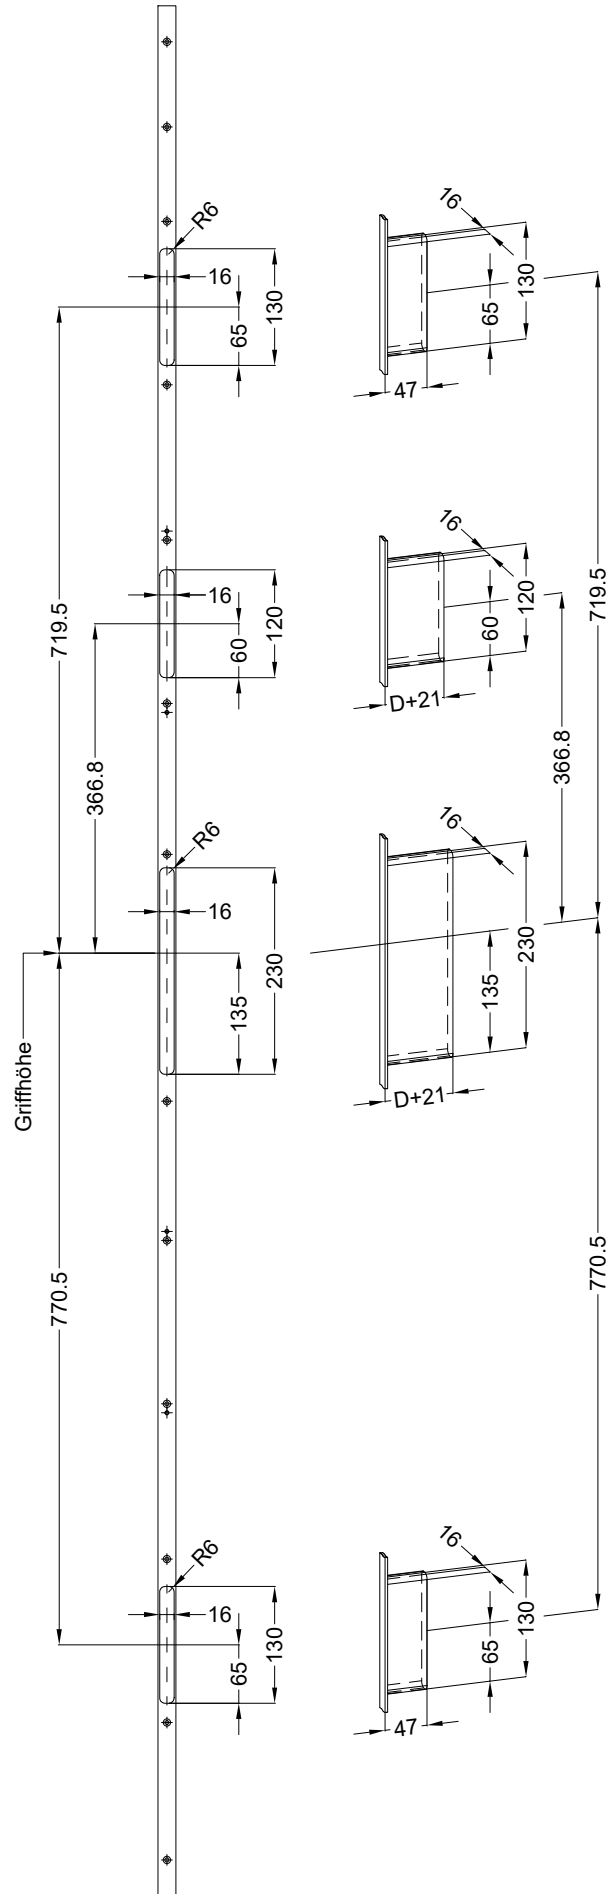

Perspektive
Schloss: T-FAM 1660 .../DS 92/... M2

Ansichten

Schloss: T-FAM 1660 .../DS 92/... M2

Fräsmaße

Schloss: T-FAM 1660 .../DS 92/... M2

Technische Änderungen vorbehalten!

Allgemeine Vermaßung

Fräsmaße

Situation
Schwenkriegel

Situation
Zusatzschloss

Situation
Falle

Situation
Riegel

Lage
Schloss

Katalogdarstellung

Schloss: T-FAM 1660 .../DS 92/... M2

Technische Änderungen vorbehalten!