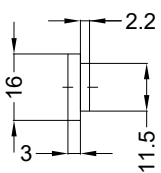

Perspektive
Schloss: T-FAM 1660 .../DS 92/... M2

Ansichten

Schloss: T-FAM 1660 .../DS 92/... M2

Fräsmaße

Schloss: T-FAM 1660 .../DS 92/... M2

Technische Änderungen vorbehalten!

Allgemeine Vermaßung

Fräsmaße

Situation
Schwenkriegel

Situation
Zusatzschloss

Situation
Falle

Situation
Riegel

Lage
Schloss

Katalogdarstellung

Schloss: T-FAM 1660 .../DS 92/... M2

Technische Änderungen vorbehalten!