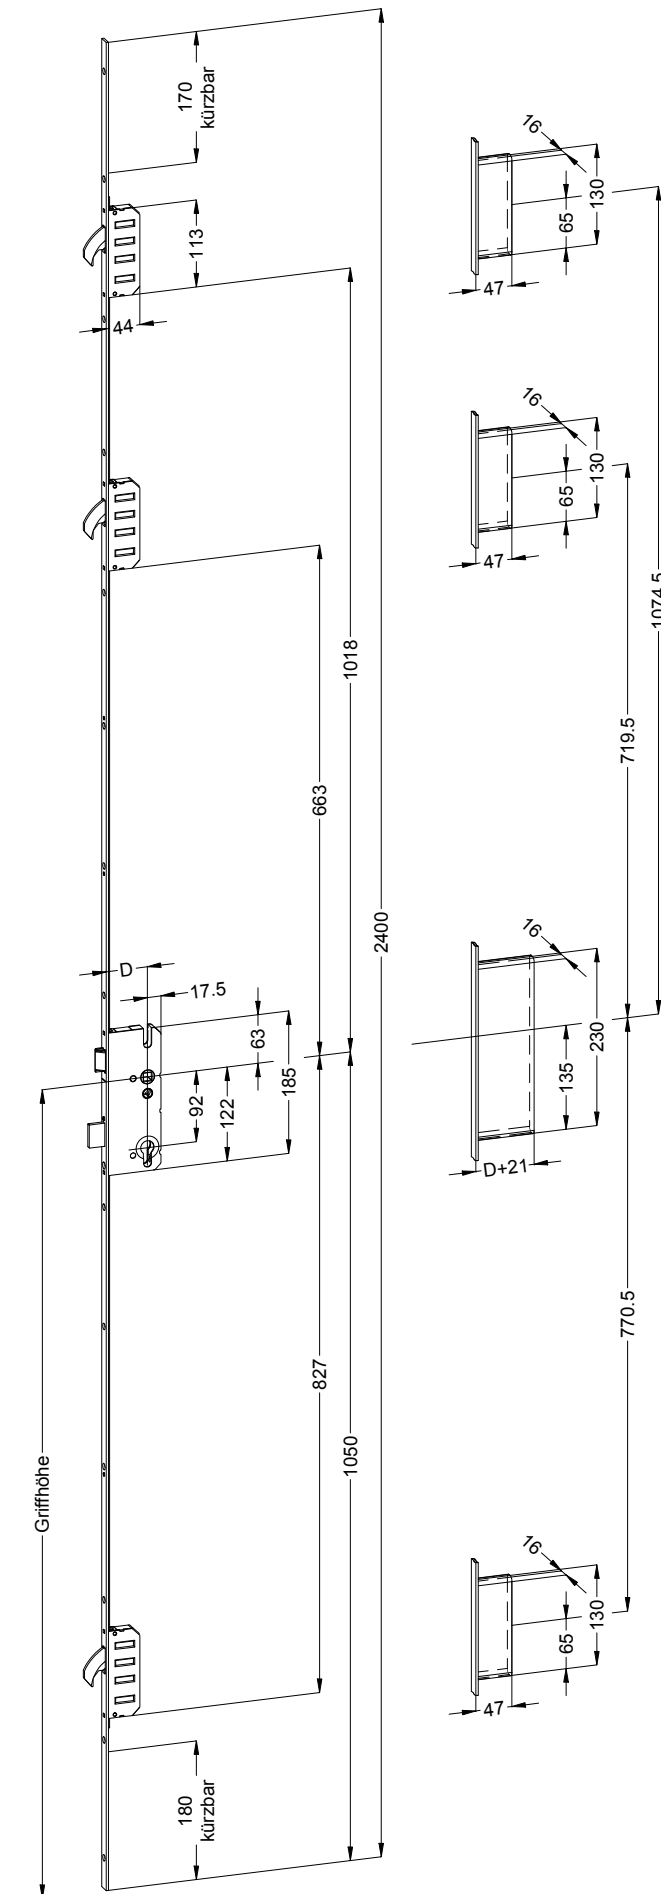

Perspektive
Schloss:

STV-F 1669/D... 92/... M3 RS
DIN LS spiegelbildlich

Technische Änderungen vorbehalten!

Schraublage
Schloss:

STV-F 1669/D... 92/... M3 RS
DIN LS spiegelbildlich

Technische Änderungen vorbehalten!

Ansichten
Schloss:

STV-F 1669/D... 92/... M3 RS
DIN LS spiegelbildlich

Technische Änderungen vorbehalten!

Fräsmaße
Schloss:

STV-F 1669/D... 92/... M3 RS
DIN LS spiegelbildlich

Technische Änderungen vorbehalten!

Allgemeine Vermaßung

Fräsmaße

Situation
 Schwenkriegel TS

Situation
 Falle

Situation
 Riegel

Lage
 Schloss

Katalogdarstellung

Schloss: STV-F 1669/D... 92/... M3 RS
DIN LS spiegelbildlich