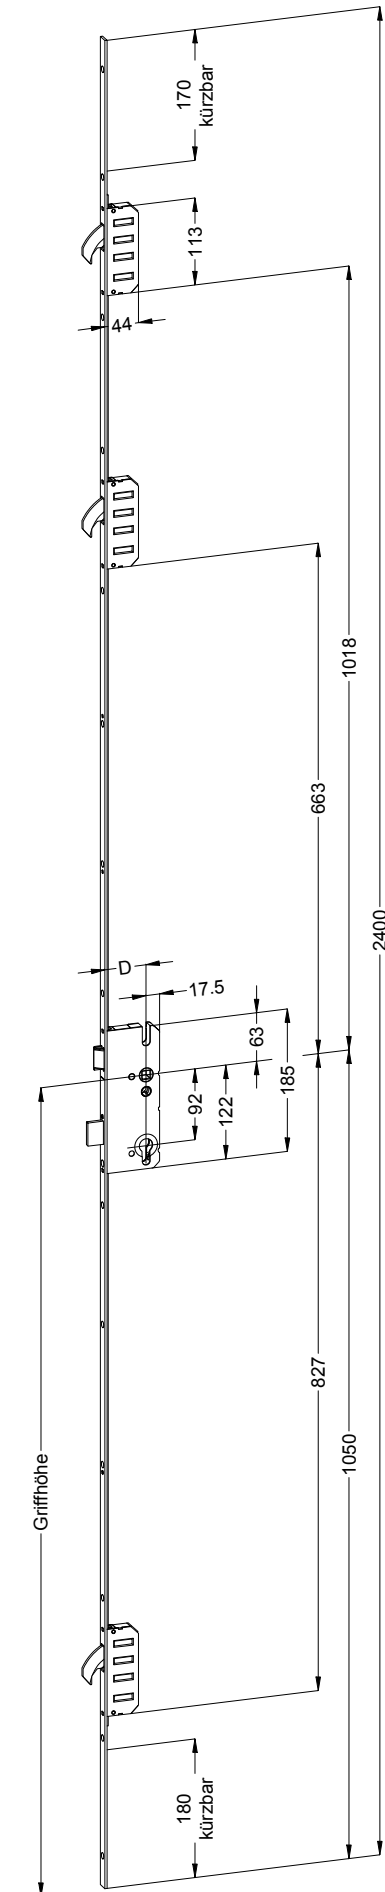

Perspektive
Schloss:

STV-F 1669/D... 92/... M3 RS
DIN LS spiegelbildlich

Technische Änderungen vorbehalten!

Schraublage
Schloss:

STV-F 1669/D... 92/... M3 RS
DIN LS spiegelbildlich

Technische Änderungen vorbehalten!

Ansichten
Schloss:

STV-F 1669/D... 92/... M3 RS
DIN LS spiegelbildlich

Technische Änderungen vorbehalten!

Fräsmaße
Schloss:

STV-F 1669/D... 92/... M3 RS
DIN LS spiegelbildlich

Technische Änderungen vorbehalten!

Allgemeine Vermaßung

Fräsmaße

Situation
 Schwenkriegel TS

Situation
 Falle

Situation
 Riegel

Lage
 Schloss

Katalogdarstellung

Schloss: STV-F 1669/D... 92/... M3 RS
DIN LS spiegelbildlich