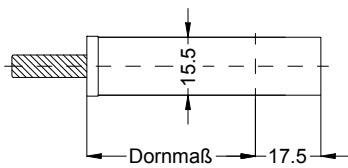

Ansichten
Schloss:

STV-F 1669/D... 92/... M3 RS
DIN LS spiegelbildlich

Technische Änderungen vorbehalten!

Fräsmaße
Schloss:

STV-F 1669/D... 92/... M3 RS
DIN LS spiegelbildlich

Technische Änderungen vorbehalten!

Allgemeine Vermaßung

Fräsmaße

Situation
 Schwenkriegel TS

Situation
 Falle

Situation
 Riegel

Lage
 Schloss

Katalogdarstellung

Schloss: STV-F 1669/D... 92/... M3 RS
DIN LS spiegelbildlich