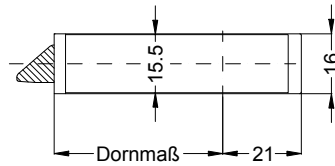

Ansichten
Schloss:

STV-F 1669/D... 92/... M3 RS
DIN LS spiegelbildlich

Technische Änderungen vorbehalten!

Fräsmaße
Schloss:

STV-F 1669/D... 92/... M3 RS
DIN LS spiegelbildlich

Technische Änderungen vorbehalten!

Allgemeine Vermaßung

Fräsmaße

Situation
 Schwenkriegel TS

Situation
 Falle

Situation
 Riegel

Lage
 Schloss

Katalogdarstellung

Schloss: STV-F 1669/D... 92/... M3 RS
DIN LS spiegelbildlich