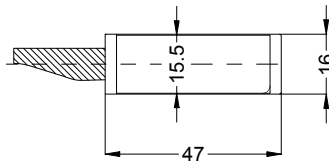

Ansichten
Schloss:

STV-F 1669/D... 92/... M3 RS
DIN LS spiegelbildlich

Technische Änderungen vorbehalten!

Fräsmaße
Schloss:

STV-F 1669/D... 92/... M3 RS
DIN LS spiegelbildlich

Technische Änderungen vorbehalten!

Allgemeine Vermaßung

Fräsmaße

Situation
 Schwenkriegel TS

Situation
 Falle

Situation
 Riegel

Lage
 Schloss

Katalogdarstellung

Schloss: STV-F 1669/D... 92/... M3 RS
DIN LS spiegelbildlich