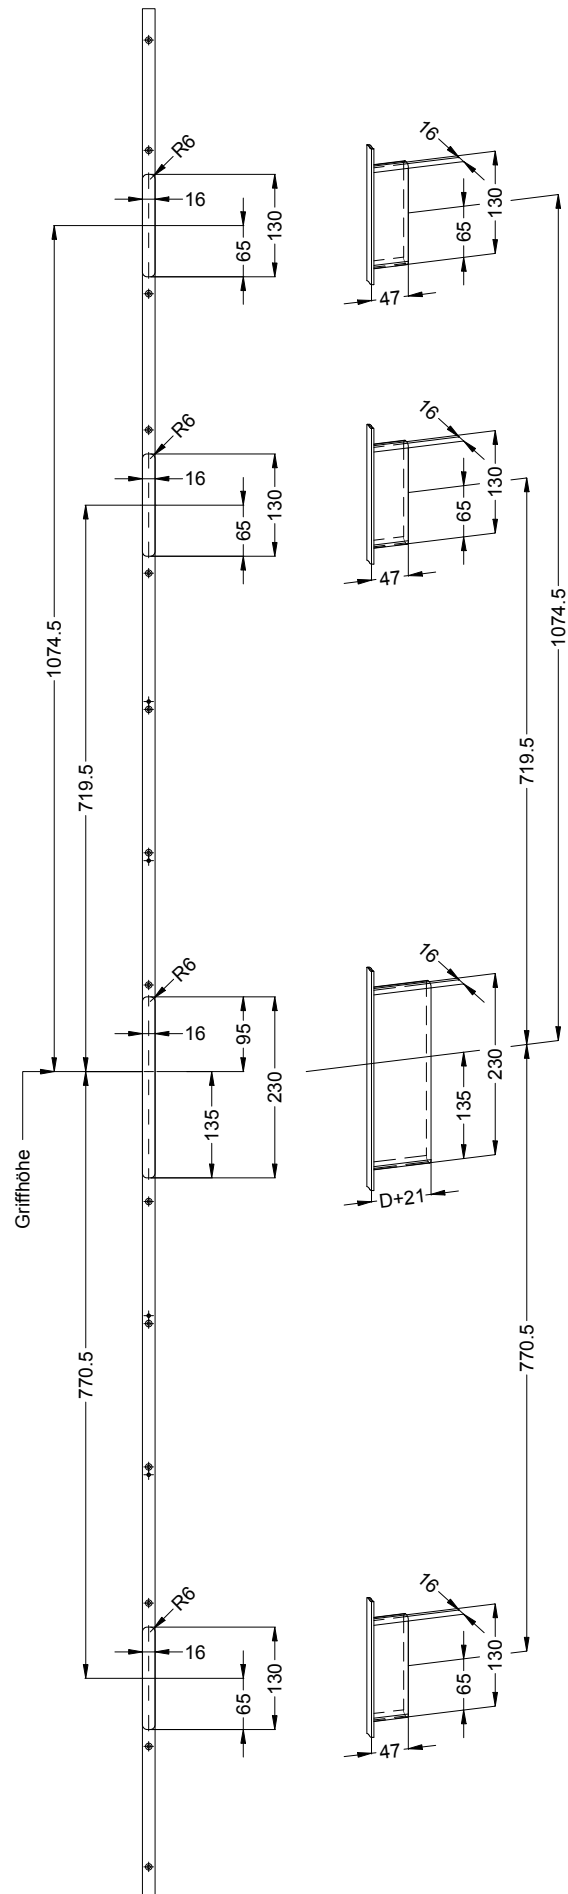

Perspektive
Schloss:

STV-F 1669/D... 92/... M3 RS
DIN LS spiegelbildlich

Technische Änderungen vorbehalten!

Schraublage
Schloss:

STV-F 1669/D... 92/... M3 RS
DIN LS spiegelbildlich

Technische Änderungen vorbehalten!

Ansichten
Schloss:

STV-F 1669/D... 92/... M3 RS
DIN LS spiegelbildlich

Technische Änderungen vorbehalten!

Fräsmaße
Schloss:

STV-F 1669/D... 92/... M3 RS
DIN LS spiegelbildlich

Technische Änderungen vorbehalten!

Allgemeine Vermaßung

Fräsmaße

Situation
 Schwenkriegel TS

Situation
 Falle

Situation
 Riegel

Lage
 Schloss

Katalogdarstellung

Schloss: STV-F 1669/D... 92/... M3 RS
DIN LS spiegelbildlich