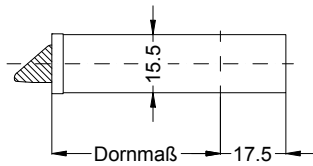

Ansichten
Schloss:

STV-F 1669/D... 92/... M3 RS
DIN LS spiegelbildlich

Technische Änderungen vorbehalten!

Fräsmaße
Schloss:

STV-F 1669/D... 92/... M3 RS
DIN LS spiegelbildlich

Technische Änderungen vorbehalten!

Allgemeine Vermaßung

Fräsmaße

Situation
 Schwenkriegel TS

Situation
 Falle

Situation
 Riegel

Lage
 Schloss

Katalogdarstellung

Schloss: STV-F 1669/D... 92/... M3 RS
DIN LS spiegelbildlich