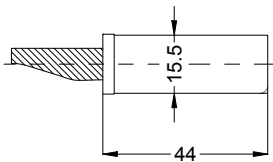

Ansichten
Schloss:

STV-F 1669/D... 92/... M3 RS
DIN LS spiegelbildlich

Technische Änderungen vorbehalten!

Fräsmaße
Schloss:

STV-F 1669/D... 92/... M3 RS
DIN LS spiegelbildlich

Technische Änderungen vorbehalten!

Allgemeine Vermaßung

Fräsmaße

Situation
 Schwenkriegel TS

Situation
 Falle

Situation
 Riegel

Lage
 Schloss

Katalogdarstellung

Schloss: STV-F 1669/D... 92/... M3 RS
DIN LS spiegelbildlich