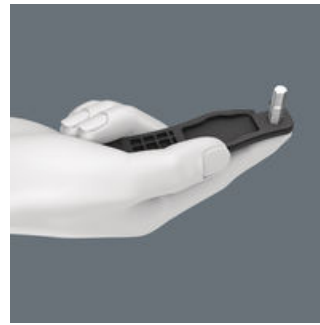

Das ultrakompakte und leichte Fahrradwerkzeug mit zwei 4-fach Bits und drei Reifenhebern.

Mit nur einem Bit werden vier verschiedene Schraubprofile betätigt. Deutliche Gewichteinsparung von über 50 %. Durch die enorme Platzeinsparung ist das Bicycle Set 15 sehr gut für mobile Einsätze geeignet. Die Funktionsfähigkeit der großen Profile wird durch die einfedernden kleinen Abtriebe ermöglicht. Der Bit hat einen 1/4" Sechskant-Antrieb (Wera Anschluss-Reihe 1) und ist somit auch mit z. B. Bit-Ratschen und Bits-Handhaltern mit Rapidaptor einsetzbar. Der Reifenheber 9504 hat eine 1/4" Aufnahme für den Einsatz eines 1/4" Bits. Wenn beide Reifenheber 9504 übereinander gesteckt sind, kann ein 4-in-1 Bit eingesetzt werden und man erhält ein Schraubwerkzeug. Der Reifenheber 9505 ist gleichzeitig Ventilausdreher und Entlüfter. Reifenheber und 4-in-1 Bits können zusammengesteckt werden; so ist alles kompakt und unverlierbar zusammen.

Innovativer, extrem kompakter 4-fach Bit - nur ein Bit für vier verschiedene Schraubengrößen

Reifen sicher von der Felge hebeln

Mit den glasfaserverstärkten Reifenhebern aus Kunststoff lassen sich die Reifen sicher von der Felge hebeln, ohne die Felge zu beschädigen. Mit dem einen Reifenheber von der Felge abheben, in einer Speiche einhaken und mit dem zweiten Reifenheber den Reifen abziehen. Die beiden Reifenheber lassen sich ineinanderklicken und gehen so nicht einzeln verloren.

Der Reifenheber 9504 mit Bit-Aufnahme

Die 1/4" Sechskantaufnahme im Reifenheber 9504 erlaubt die Aufnahme eines 1/4" Bits. So können leichte Verschraubungen vorgenommen werden.

Der Reifenheber 9505

Der Reifenheber 9505 kann als Ventilausdreher für französische Ventile (Sclaverand) und als Entlüfter für Autoventile eingesetzt werden.