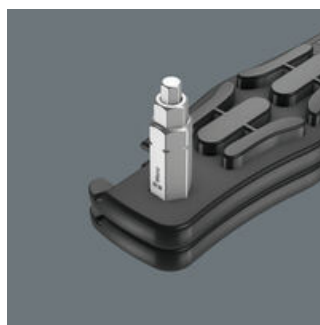

Innovativer, extrem kompakter 4-fach Bit - nur ein Bit für vier verschiedene Schraubengrößen

Reifen sicher von der Felge hebeln

Mit den glasfaserverstärkten Reifenhebern aus Kunststoff lassen sich die Reifen sicher von der Felge hebeln, ohne die Felge zu beschädigen. Mit dem einen Reifenheber von der Felge abheben, in einer Speiche einhaken und mit dem zweiten Reifenheber den Reifen abziehen. Die beiden Reifenheber lassen sich ineinanderklicken und gehen so nicht einzeln verloren.

Der Reifenheber 9504 mit Bit-Aufnahme

Die 1/4" Sechskantaufnahme im Reifenheber 9504 erlaubt die Aufnahme eines 1/4" Bits. So können leichte Verschraubungen vorgenommen werden.

Der Reifenheber 9505

Der Reifenheber 9505 kann als Ventilausdreher für französische Ventile (Sclaverand) und als Entlüfter für Autoventile eingesetzt werden.

Die Wera 4-in-1 Bits

Mit den 4-in-1 Bits 9506 und 9507 können jeweils vier Schraubengrößen betätigt werden. Mit dem 4-in-1 Bit 9506 vier Größen Innensechskantschrauben (3,0; 4,0; 5,0; 6,0), mit dem 4-in-1 Bit 9507 drei Größen Innensechskantschrauben (2,5; 5,0; 6,0) und eine Größe TORX® Schrauben (TX 25). Um das jeweils größere Profil zu verwenden, muss beim Schrauben kontinuierlich gegen die Federkraft gedrückt werden, so dass das kleinere Profil versenkt wird und das größere Profil eingesetzt werden kann.

Reifenheber plus Bit = Schraubwerkzeug

Wenn die Reifenheber 9504 übereinander gesteckt sind, können die 4-in-1 Bits in die 1/4" Aufnahme eingesteckt werden und man erhält ein Schraubwerkzeug.

Kompakt

In die Reifenheber 9504 wird der 4-in-1 Bit eingeclipst. Der Reifenheber 9505 kann aufgesteckt werden, so dass Reifenheber und Bit ein kompaktes Paket bilden.