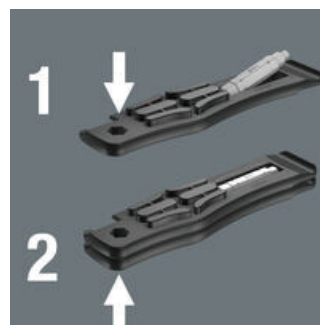

Innovativer, extrem kompakter 4-fach Bit - nur ein Bit für vier verschiedene Schraubengrößen

Reifen sicher von der Felge hebeln

Mit den glasfaserverstärkten Reifenhebern aus Kunststoff lassen sich die Reifen sicher von der Felge hebeln, ohne die Felge zu beschädigen. Mit dem einen Reifenheber von der Felge abheben, in einer Speiche einhaken und mit dem zweiten Reifenheber den Reifen abziehen. Die beiden Reifenheber lassen sich ineinanderklicken und gehen so nicht einzeln verloren.

Der Reifenheber 9504 mit Bit-Aufnahme

Die 1/4" Sechskantaufnahme im Reifenheber 9504 erlaubt die Aufnahme eines 1/4" Bits. So können leichte Verschraubungen vorgenommen werden.

Der Reifenheber 9505

Der Reifenheber 9505 kann als Ventilausdreher für französische Ventile (Sclaverand) und als Entlüfter für Autoventile eingesetzt werden.

Die Wera 4-in-1 Bits

Mit den 4-in-1 Bits 9506 und 9507 können jeweils vier Schraubengrößen betätigt werden. Mit dem 4-in-1 Bit 9506 vier Größen Innensechskantschrauben (3,0; 4,0; 5,0; 6,0), mit dem 4-in-1 Bit 9507 drei Größen Innensechskantschrauben (2,5; 5,0; 6,0) und eine Größe TORX® Schrauben (TX 25). Um das jeweils größere Profil zu verwenden, muss beim Schrauben kontinuierlich gegen die Federkraft gedrückt werden, so dass das kleinere Profil versenkt wird und das größere Profil eingesetzt werden kann.

Reifenheber plus Bit = Schraubwerkzeug

Wenn die Reifenheber 9504 übereinander gesteckt sind, können die 4-in-1 Bits in die 1/4" Aufnahme eingesteckt werden und man erhält ein Schraubwerkzeug.

Kompakt

In die Reifenheber 9504 wird der 4-in-1 Bit eingeclipst. Der Reifenheber 9505 kann aufgesteckt werden, so dass Reifenheber und Bit ein kompaktes Paket bilden.