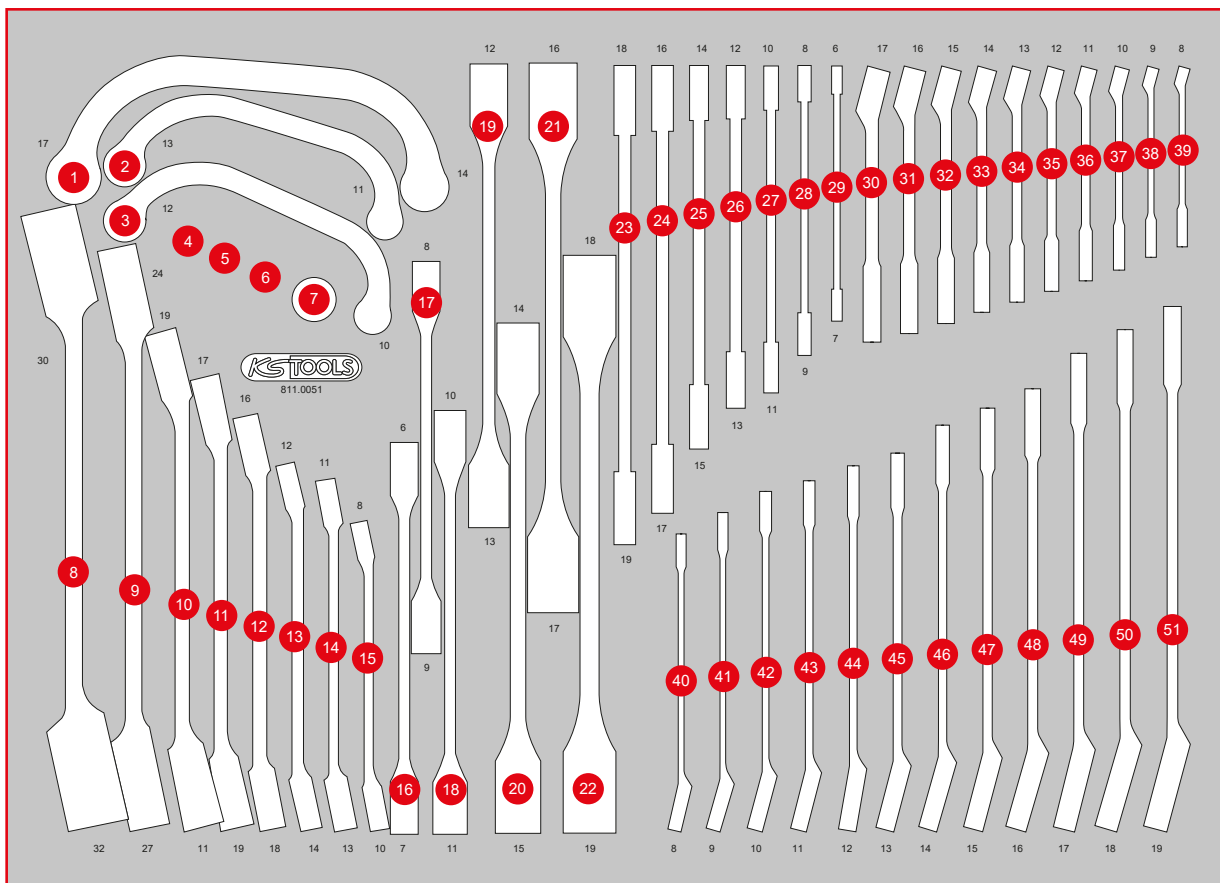

P20

P30

P35

P45

Pos.	Code	Bezeichnung	Teiligkeit
1	518.0856	CHROMEplus Starter- und Blockschlüssel, 14 x 17 mm	1
2	518.0853	CHROMEplus Starter- und Blockschlüssel, 11 x 13 mm	1
3	518.0852	CHROMEplus Starter- und Blockschlüssel, 10 x 12 mm	1
4	503.4290	GEARplus Bit-Adapter, 1/4" x 10 mm	1
5	503.4296	GEARplus Stecknuss-Adapter, 1/4" x 10 mm	1
6	503.4297	GEARplus Stecknuss-Adapter, 3/8" x 13 mm	1
7	503.4298	GEARplus Stecknuss-Adapter, 1/2" x 19 mm	1
8	517.0269	Offener Doppel-Ringschlüssel, abgewinkelt, 30 x 32 mm	1
9	517.0268	Offener Doppel-Ringschlüssel, abgewinkelt, 24 x 27 mm	1
10	517.0266	Offener Doppel-Ringschlüssel, abgewinkelt, 19 x 22 mm	1

Pos.	Code	Bezeichnung	Teiligkeit
11	517.0264	Offener Doppel-Ringschlüssel, abgewinkelt, 17 x 19 mm	1
12	517.0263	Offener Doppel-Ringschlüssel, abgewinkelt, 16 x 18 mm	1
13	517.0258	Offener Doppel-Ringschlüssel, abgewinkelt, 12 x 14 mm	1
14	517.9244	Offener Doppel-Ringschlüssel, abgewinkelt, 11 x 13 mm	1
15	517.0252	Offener Doppel-Ringschlüssel, abgewinkelt, 8 x 10 mm	1
16	517.0300	Doppel-Gelenkschlüssel, 6 x 7 mm	1
17	517.0301	Doppel-Gelenkschlüssel, 8 x 9 mm	1
18	517.0302	Doppel-Gelenkschlüssel, 10 x 11 mm	1
19	517.0303	Doppel-Gelenkschlüssel, 12 x 13 mm	1
20	517.0304	Doppel-Gelenkschlüssel, 14 x 15 mm	1

Pos.	Code	Bezeichnung	Teiligkeit
21	517.0305	Doppel-Gelenkschlüssel, 16 x 17 mm	1
22	517.0306	Doppel-Gelenkschlüssel, 18 x 19 mm	1
23	920.0418	ULTIMATEplus Doppel-Ringschlüssel, 18 x 19 mm	1
24	920.0416	ULTIMATEplus Doppel-Ringschlüssel, 16 x 17 mm	1
25	920.0414	ULTIMATEplus Doppel-Ringschlüssel, 14 x 15 mm	1
26	920.0412	ULTIMATEplus Doppel-Ringschlüssel, 12 x 13 mm	1
27	920.0410	ULTIMATEplus Doppel-Ringschlüssel, 10 x 11 mm	1
28	920.0408	ULTIMATEplus Doppel-Ringschlüssel, 8 x 9 mm	1
29	920.0406	ULTIMATEplus Doppel-Ringschlüssel, 6 x 7 mm	1