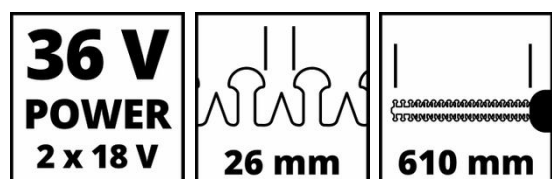

Technische Daten

- Schwertlänge 670 mm
- Schnittlänge 610 mm
- Zahnabstand 26 mm
- Schnitte pro Minute 2400 min⁻¹

Logistische Daten

- Produktgewicht 2.8 kg
- Bruttogewicht Einzelverpackung 3.95 kg
- Maße Einzelverpackung 1100 x 233 x 148 mm
- Stück pro Exportkarton 4 STK
- Bruttogewicht Exportkarton 18.5 kg
- Maße Exportkarton 1110 x 475 x 225 mm
- Containermengen (20"/40"/40"HC) 864 | 1728 | 2112