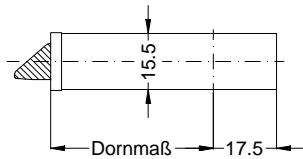

Ansichten  
Schloss:

STV-F167769 L.../D 92/... M3 RS  
DIN LS spiegelbildlich

Katalogdarstellung

Schloss: STV-F167769 L.../D 92/... M3 RS  
DIN LS spiegelbildlich

Allgemeine Vermaßung

Fräsmaße

Situation  
 Schwenkriegel TS1

Situation  
 Falle

Situation  
 Riegel

Lage  
 Schloss