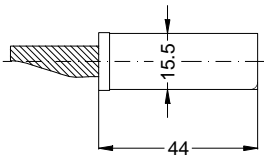

Ansichten  
Schloss:

STV-F167769 L.../D 92/... M3 RS  
DIN LS spiegelbildlich

Katalogdarstellung

Schloss: STV-F167769 L.../D 92/... M3 RS  
DIN LS spiegelbildlich

Allgemeine Vermaßung

Fräsmaße

Situation  
 Schwenkriegel TS1

Situation  
 Falle

Situation  
 Riegel

Lage  
 Schloss