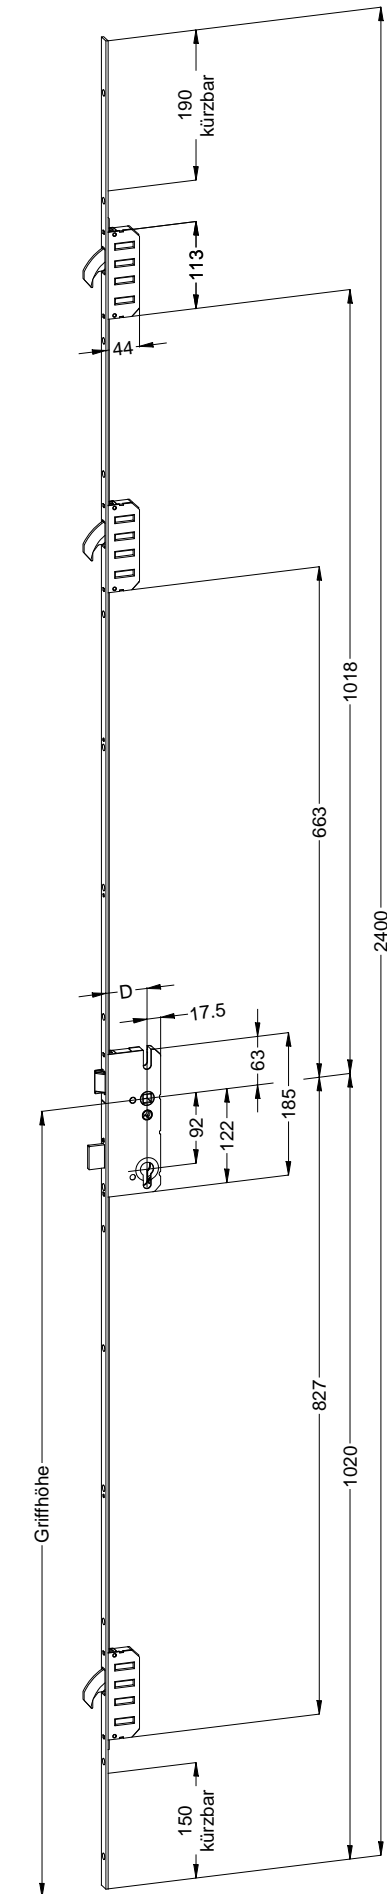

Perspektive  
Schloss:

STV-F167769 L.../D 92/... M3 RS  
DIN LS spiegelbildlich

Technische Änderungen vorbehalten!

Schraublage  
Schloss:

STV-F167769 L.../D 92/... M3 RS  
DIN LS spiegelbildlich

Technische Änderungen vorbehalten!

Ansichten  
Schloss:

STV-F167769 L.../D 92/... M3 RS  
DIN LS spiegelbildlich

Katalogdarstellung

Schloss: STV-F167769 L.../D 92/... M3 RS  
DIN LS spiegelbildlich

Allgemeine Vermaßung

Fräsmaße

Situation  
 Schwenkriegel TS1

Situation  
 Falle

Situation  
 Riegel

Lage  
 Schloss