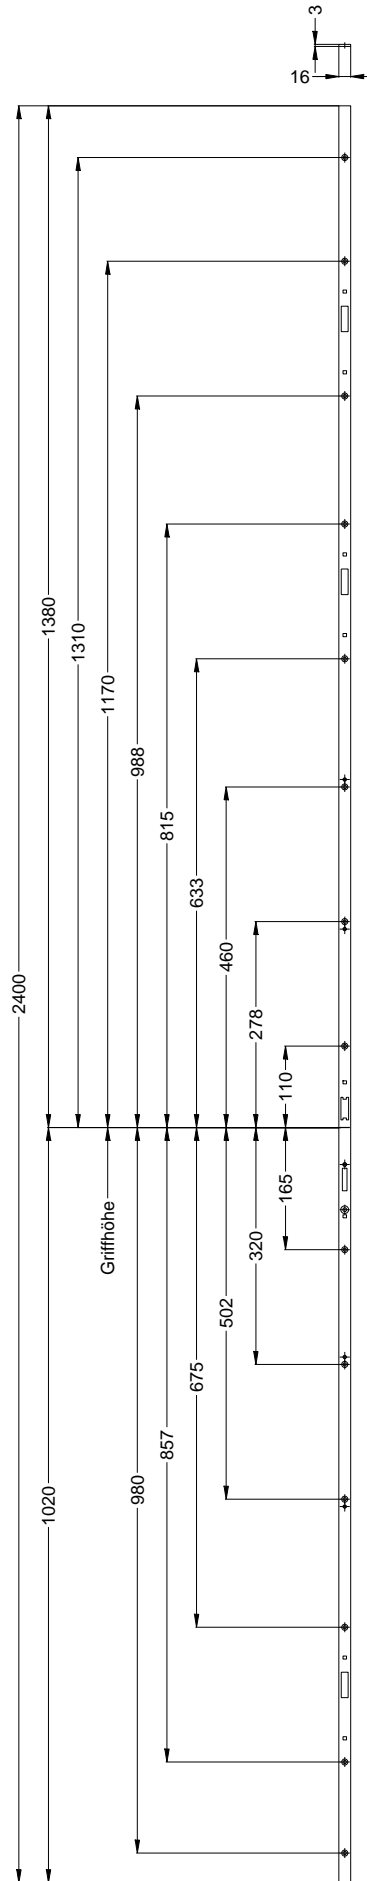

Perspektive  
Schloss:

STV-F167769 L.../D 92/... M3 RS  
DIN LS spiegelbildlich

Technische Änderungen vorbehalten!

Schraublage  
Schloss:

STV-F167769 L.../D 92/... M3 RS  
DIN LS spiegelbildlich

Technische Änderungen vorbehalten!

Ansichten  
Schloss:

STV-F167769 L.../D 92/... M3 RS  
DIN LS spiegelbildlich

Katalogdarstellung

Schloss: STV-F167769 L.../D 92/... M3 RS  
DIN LS spiegelbildlich

Allgemeine Vermaßung

Fräsmaße

Situation  
 Schwenkriegel TS1

Situation  
 Falle

Situation  
 Riegel

Lage  
 Schloss