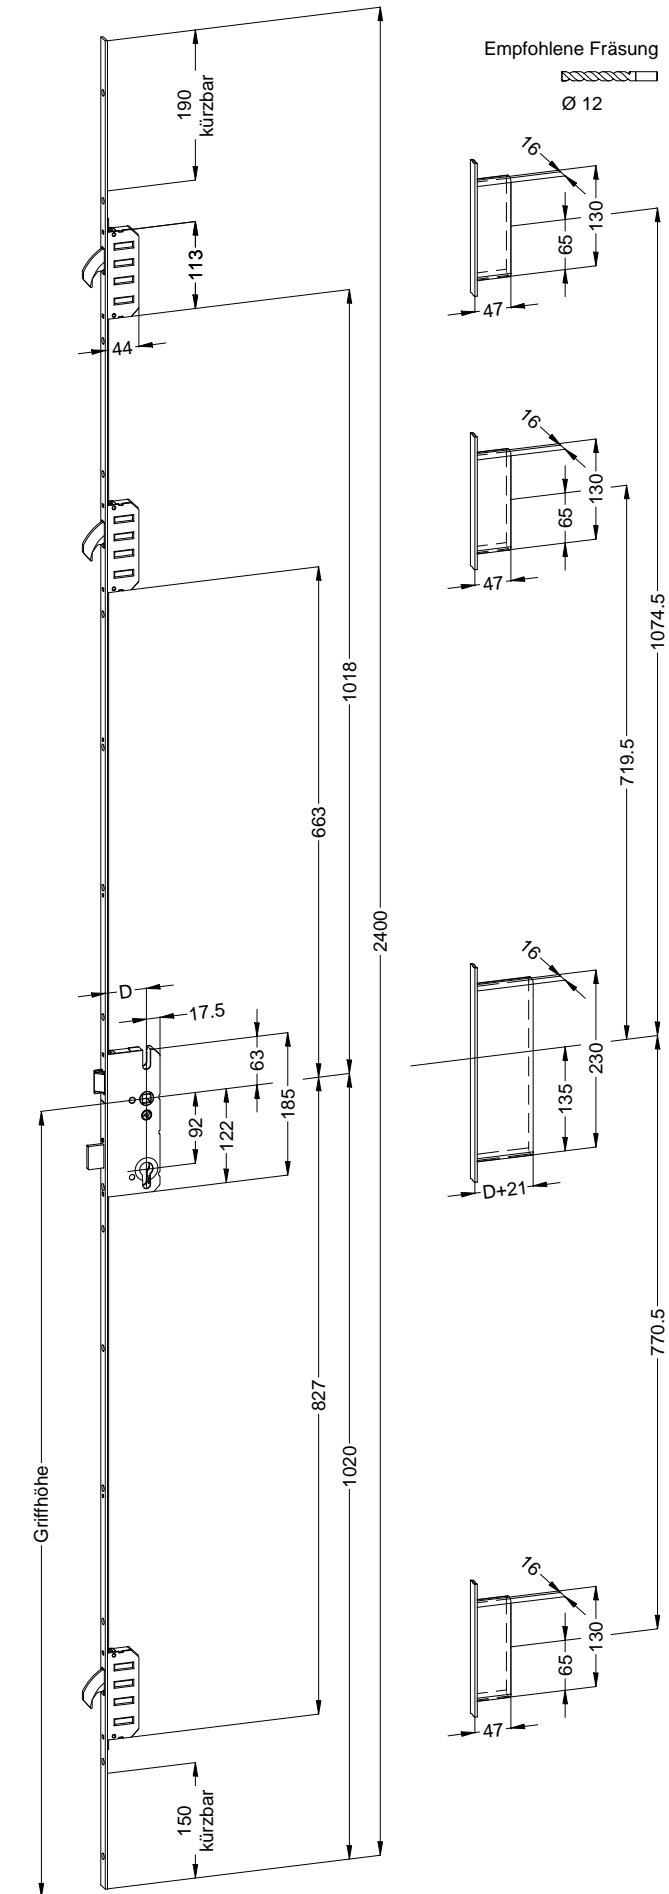

Perspektive  
Schloss:

STV-F167769 L.../D 92/... M3 RS  
DIN LS spiegelbildlich

Technische Änderungen vorbehalten!

Schraublage  
Schloss:

STV-F167769 L.../D 92/... M3 RS  
DIN LS spiegelbildlich

Technische Änderungen vorbehalten!

Ansichten  
Schloss:

STV-F167769 L.../D 92/... M3 RS  
DIN LS spiegelbildlich

Katalogdarstellung

Schloss: STV-F167769 L.../D 92/... M3 RS  
DIN LS spiegelbildlich

Allgemeine Vermaßung

Fräsmaße

Situation  
 Schwenkriegel TS1

Situation  
 Falle

Situation  
 Riegel

Lage  
 Schloss