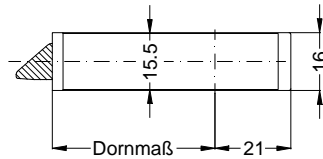

Ansichten  
Schloss:

STV-F167769 L.../D 92/... M3 RS  
DIN LS spiegelbildlich

Katalogdarstellung

Schloss: STV-F167769 L.../D 92/... M3 RS  
DIN LS spiegelbildlich

Allgemeine Vermaßung

Fräsmaße

Situation  
 Schwenkriegel TS1

Situation  
 Falle

Situation  
 Riegel

Lage  
 Schloss