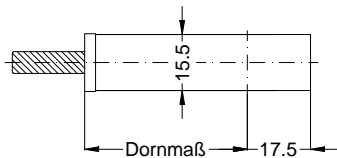

Ansichten  
Schloss:

STV-F167769 L.../D 92/... M3 RS  
DIN LS spiegelbildlich

Katalogdarstellung

Schloss: STV-F167769 L.../D 92/... M3 RS  
DIN LS spiegelbildlich

Allgemeine Vermaßung

Fräsmaße

Situation  
 Schwenkriegel TS1

Situation  
 Falle

Situation  
 Riegel

Lage  
 Schloss