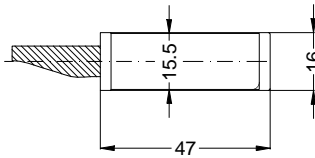

Ansichten  
Schloss:

STV-F167769 L.../D 92/... M3 RS  
DIN LS spiegelbildlich

Katalogdarstellung

Schloss: STV-F167769 L.../D 92/... M3 RS  
DIN LS spiegelbildlich

Allgemeine Vermaßung

Fräsmaße

Situation  
 Schwenkriegel TS1

Situation  
 Falle

Situation  
 Riegel

Lage  
 Schloss