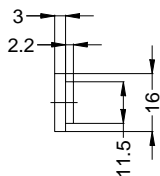

Ansichten  
Schloss:

STV-F167769 L.../D 92/... M3 RS  
DIN LS spiegelbildlich

Katalogdarstellung

Schloss: STV-F167769 L.../D 92/... M3 RS  
DIN LS spiegelbildlich

Allgemeine Vermaßung

Fräsmaße

Situation  
 Schwenkriegel TS1

Situation  
 Falle

Situation  
 Riegel

Lage  
 Schloss