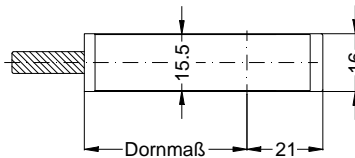

Ansichten  
Schloss:

STV-F167769 L.../D 92/... M3 RS  
DIN LS spiegelbildlich

Katalogdarstellung

Schloss: STV-F167769 L.../D 92/... M3 RS  
DIN LS spiegelbildlich

Allgemeine Vermaßung

Fräsmaße

Situation  
 Schwenkriegel TS1

Situation  
 Falle

Situation  
 Riegel

Lage  
 Schloss