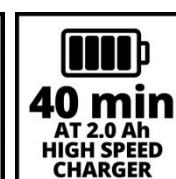

Logistische Daten

- Produktgewicht (kg) 2.4
- Bruttogewicht (kg) 3.7
- Dimensions single packaging 855 x 200 x 120 mm
- Stück pro Exportkarton 4 STK
- Bruttogewicht Exportkarton 15.4 kg
- Maße Exportkarton 1000 x 420 x 280 mm
- Containermengen (20"/40"/40"HC) 898 | 1728 | 2160