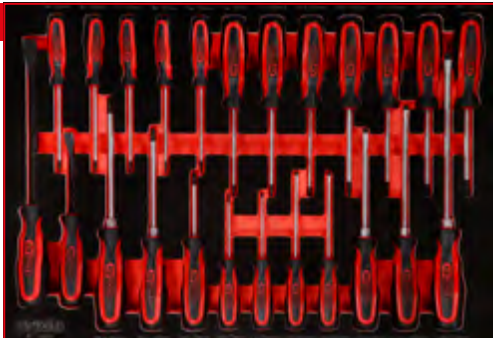

# P15 Werkstattwagen

mit 262 Werkzeugen für 5 Schubladen

815.5262

M

1

Schraubendreher-Satz

811.0024

Detaillierte Auflistung der Werkzeuge, siehe Seite 186

2

1/4" + 3/8" + 1/2" Steckschlüssel-Satz

811.0159

Detaillierte Auflistung der Werkzeuge, siehe Seite 172

3

Schraubenschlüssel-Satz

811.1040

Detaillierte Auflistung der Werkzeuge, siehe Seite 203