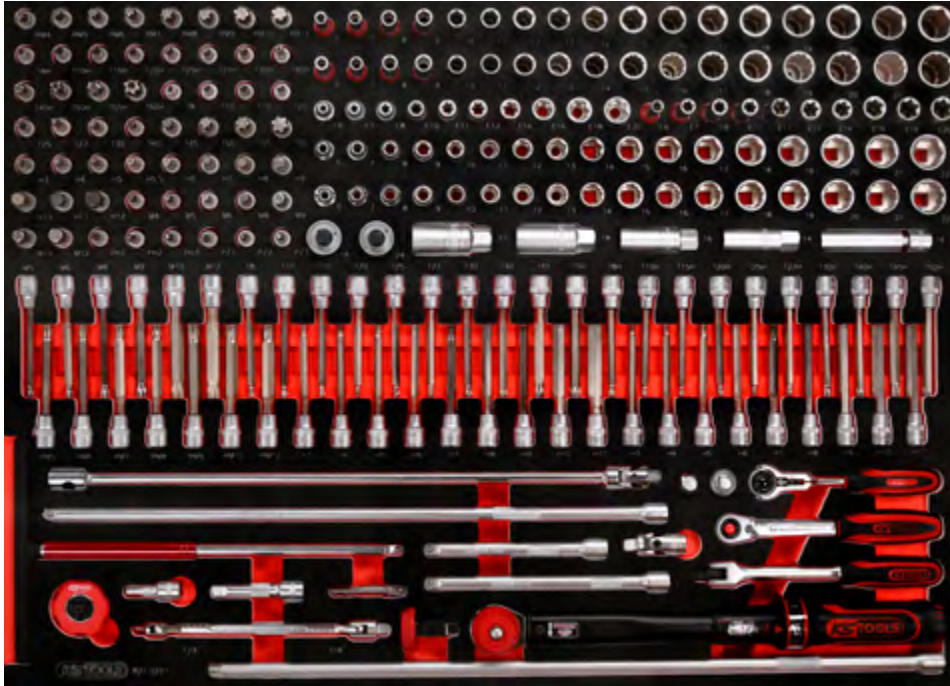

XL 3/8" Steckschlüssel-Satz

419,-^{EUR}

790 x 568

P20

P30

P45