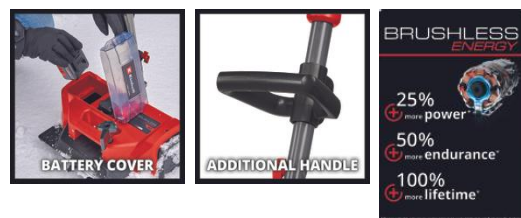

Logistische Daten

- Produktgewicht (kg) 6.41
- Bruttogewicht (kg) 8.81
- Stück pro Exportkarton 1 STK
- Bruttogewicht Exportkarton 8.81 kg
- Maße Exportkarton 580 x 350 x 390 mm
- Containermengen (20"/40"/40"HC) 360 | 730 | 860