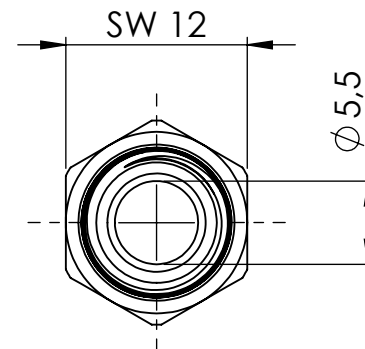

B

B

C

C

D

D

		Maßstab / Scale: 2:1	
		Material: CW 614N (CuZn39Pb3)	
		Benennung / Designation: Doppelgewindenippel double nipple	
		Artikelnummer / item number: 134992	Status
		Typ-Nr.: MS252R1818	Format A4
			Version
			Blatt / von sheet / of 2 / 2