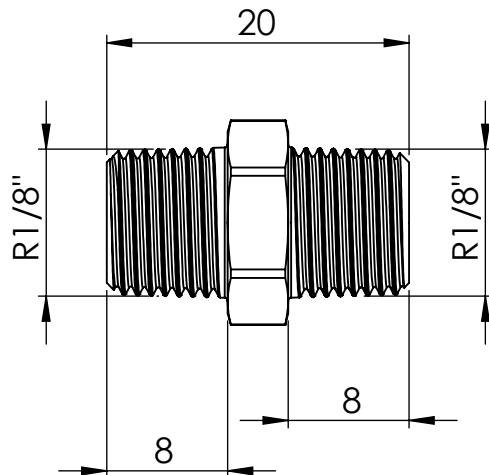

B

B

C

C

D

D

		Maßstab / Scale: 2:1	
		Material: CW 614N (CuZn39Pb3)	
		Benennung / Designation: Doppelgewindenippel double nipple	
		Artikelnummer / item number: 134992	Status
		Typ-Nr.: MS252R1818	Format A4
			Version
			Blatt / von sheet / of 2 / 2