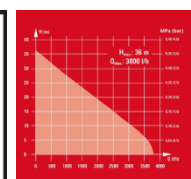

Einhell

CLASSIC

Hauswasserwerk-Set

GC-WW 6538 Set

Art.-Nr.: 4173193

Ident.-Nr.: 11029

EAN-Code: 4006825611175

Das Hauswasserwerk GC-WW 6538 ermöglicht die Förderung von Klarwasser aus Reservoirs, Brunnen und Schächten, um Bewässerungsanlagen, Waschgeräte, Toilettenspülungen und vieles mehr mit Brauchwasser zu versorgen. Sein robuster 650-Watt-Motor fördert bis zu 3.800 Liter Wasser pro Stunde. Die Lieferung erfolgt beim GC-WW 6538 Set inklusive einem 7m langem Saugschlauch.

Ausstattung

- Druckschalter
- Manometer
- Behälter mit 20 Liter Volumen
- Wassereinfüllschraube
- Wasserablassschraube
- Inklusive Saugschlauch mit 7m Länge

Technische Daten

- Netzanschluss	220-240 V | 50 Hz
- Leistung	650 W
- Max. Fördermenge	3800 L/h
- Max. Förderhöhe	36 m
- Max. Förderdruck	3.6 bar
- Max. Saughöhe	8 m
- Max. Wassertemperatur	35 °C
- Max. Einschaltdruck	1.5 bar
- Max. Abschaltdruck	3 bar
- Sauganschluss	33,3mm (R1 AG)
- Druckanschluss	33,3mm (R1 AG)
- Behältervolumen	20 L
- Netzleitung	1.4 m | H07RN-F

Logistische Daten

- Produktgewicht	10.5 kg
- Bruttogewicht Einzelverpackung	14.78 kg
- Maße Einzelverpackung	555 x 300 x 520 mm
- Stück pro Exportkarton	1 STK
- Bruttogewicht Exportkarton	14.78 kg
- Containermengen (20"/40"/40"HC)	304 | 624 | 785