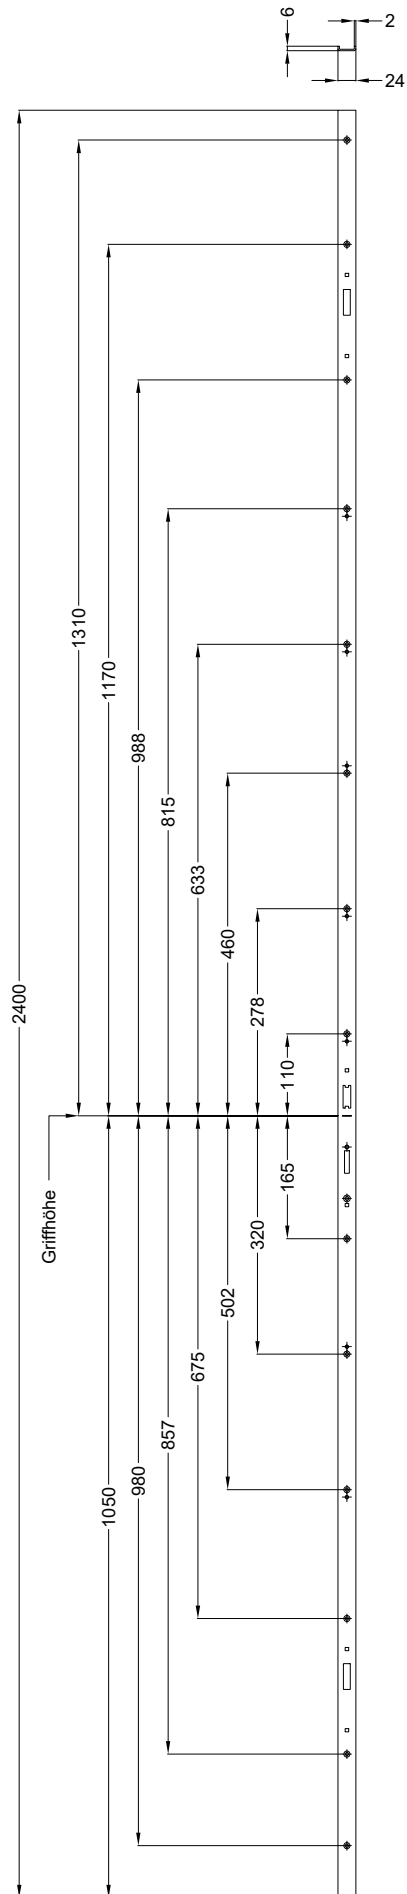

Perspektive
Schloss:

T-AP4 E/B/D1 U2469 .../DS 92/... M2

Technische Änderungen vorbehalten!

Ansichten
Schloss:

T-AP4 E/B/D1 U2469 .../DS 92/... M2

Technische Änderungen vorbehalten!

Allgemeine Vermaung

Frsmae

Situation
 Schwenkriegel AP4

Situation
 Falle
 SK AP4

Situation
 Riegel
 SK AP4

Lage
 Schloss

Katalogdarstellung

Schloss: T-AP4 E/B/D1 U2469 .../DS 92/... M2

Technische Änderungen vorbehalten!