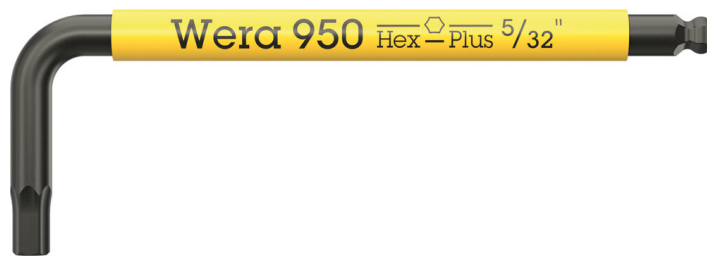

Winkelschlüssel für Innensechskantschrauben

<b>EAN:</b>	4013288230232	<b>Abmessung:</b>	85x6x29 mm
<b>Teilenr:</b>	05022654001	<b>Gewicht:</b>	0 g
<b>Artikel-Nr:</b>	950 SPKS Multicolour Imperial	<b>Ursprungsland:</b>	CZ
		<b>Zolltarifnr.:</b>	82041100

- Kurze Ausführung
- Zöllig
- Winkelschlüssel für Innensechskantschrauben
- Hex-Plus lässt Innensechskantschrauben länger leben
- Farbcodierte, griffreundliche Schlauchummantelung, auch bei niedrigen Temperaturen
- Mit Sechskant-Kugelkopf am langen Schenkel
- Abriebfeste Größenkennzeichnung

Hochwertiger Wera Winkelschlüssel mit farbcodierter, komfortabler Schlauchummantelung. Dadurch ist das Werkzeug schnell zur Hand und der ergonomische und angenehme Griff schont die Hände auch bei niedrigen Temperaturen. Winkelschlüssel mit Hex-Plus-Profil: Bietet größere Anlageflächen im Schraubenkopf. Die Kerbwirkung wird dadurch auf ein Minimum reduziert, die Zerstörung des Schraubenkopfes nahezu eliminiert. Die Kugel am langen Schenkel erlaubt sicheres Arbeiten auch in schwierigen Einbaulagen. Die BlackLaser-Oberflächenbehandlung sorgt für hervorragenden Oberflächenschutz, auch vor Korrosion, und lange Lebensdauer. Gelaserte und dadurch abriebfeste Größenkennzeichnung auf den Winkelschlüsseln für schnellen Zugriff.