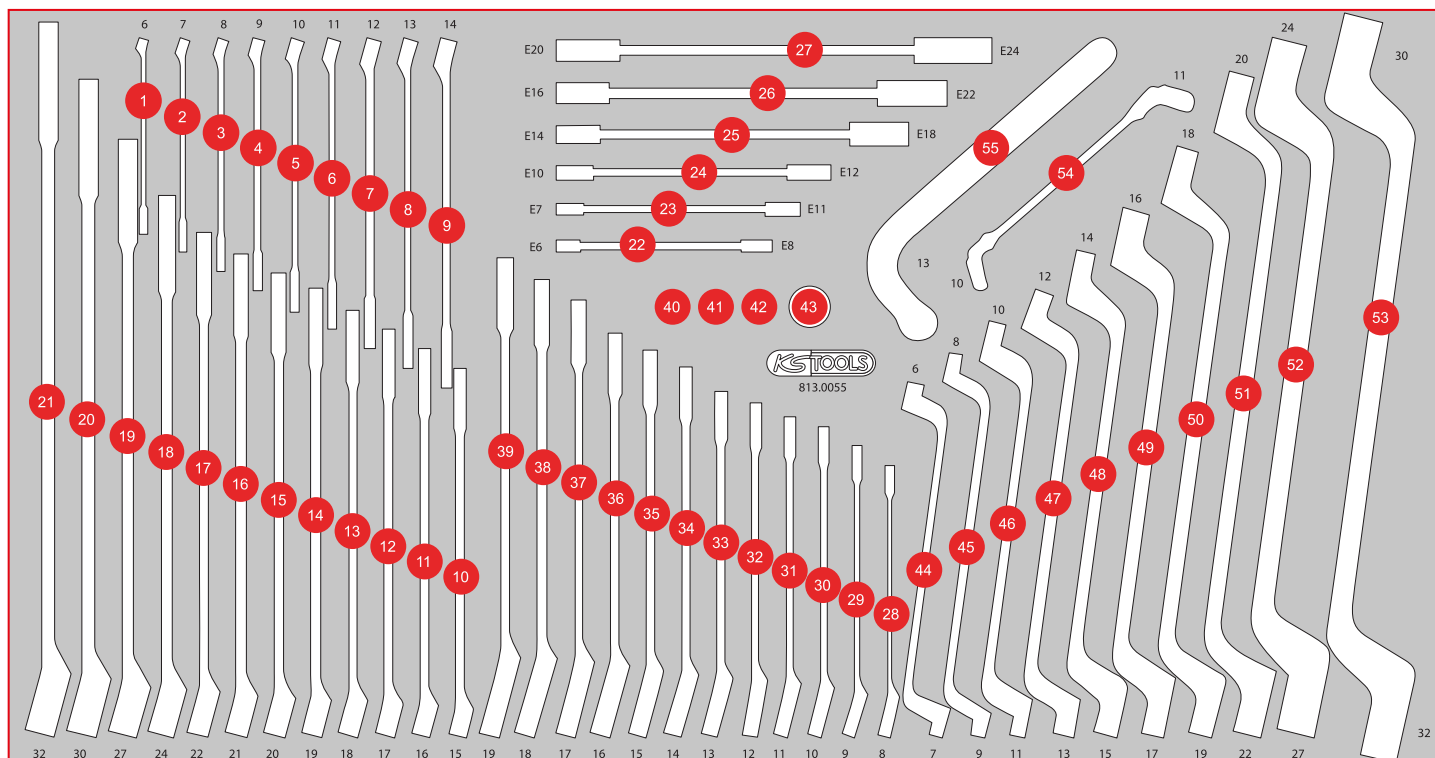

813.0055

L Schraubenschlüssel-Satz

489,^{EUR}—

Pos.	Code	Bezeichnung	Teilligkeit
1	517.0606	Ringmaulschlüssel, abgewinkelt, 6 mm	1
2	517.0607	Ringmaulschlüssel, abgewinkelt, 7 mm	1
3	517.0608	Ringmaulschlüssel, abgewinkelt, 8 mm	1
4	517.0609	Ringmaulschlüssel, abgewinkelt, 9 mm	1
5	517.0610	Ringmaulschlüssel, abgewinkelt, 10 mm	1
6	517.0611	Ringmaulschlüssel, abgewinkelt, 11 mm	1
7	517.0612	Ringmaulschlüssel, abgewinkelt, 12 mm	1
8	517.0613	Ringmaulschlüssel, abgewinkelt, 13 mm	1
9	517.0614	Ringmaulschlüssel, abgewinkelt, 14 mm	1
10	517.0615	Ringmaulschlüssel, abgewinkelt, 15 mm	1
11	517.0616	Ringmaulschlüssel, abgewinkelt, 16 mm	1

Pos.	Code	Bezeichnung	Teilligkeit
12	517.0617	Ringmaulschlüssel, abgewinkelt, 17 mm	1
13	517.0618	Ringmaulschlüssel, abgewinkelt, 18 mm	1
14	517.0619	Ringmaulschlüssel, abgewinkelt, 19 mm	1
15	517.0620	Ringmaulschlüssel, abgewinkelt, 20 mm	1
16	517.0621	Ringmaulschlüssel, abgewinkelt, 21 mm	1
17	517.0622	Ringmaulschlüssel, abgewinkelt, 22 mm	1
18	517.0624	Ringmaulschlüssel, abgewinkelt, 24 mm	1
19	517.0627	Ringmaulschlüssel, abgewinkelt, 27 mm	1
20	517.0630	Ringmaulschlüssel, abgewinkelt, 30 mm	1
21	517.0632	Ringmaulschlüssel, abgewinkelt, 32 mm	1
22	911.0371	Torx-E-Doppel-Ringschlüssel, E6 x E8	1

Pos.	Code	Bezeichnung	Teilligkeit
23	911.0372	Torx-E-Doppel-Ringschlüssel, E7 x E11	1
24	911.0373	Torx-E-Doppel-Ringschlüssel, E10 x E12	1
25	911.0374	Torx-E-Doppel-Ringschlüssel, E14 x E18	1
26	911.0375	Torx-E-Doppel-Ringschlüssel, E16 x E22	1
27	911.0376	Torx-E-Doppel-Ringschlüssel, E20 x E24	1
28	503.4608	GEARplus Ratschenringmaulschlüssel, umschaltbar, 8 mm	1
29	503.4609	GEARplus Ratschenringmaulschlüssel, umschaltbar, 9 mm	1
30	503.4610	GEARplus Ratschenringmaulschlüssel, umschaltbar, 10 mm	1
31	503.4611	GEARplus Ratschenringmaulschlüssel, umschaltbar, 11 mm	1