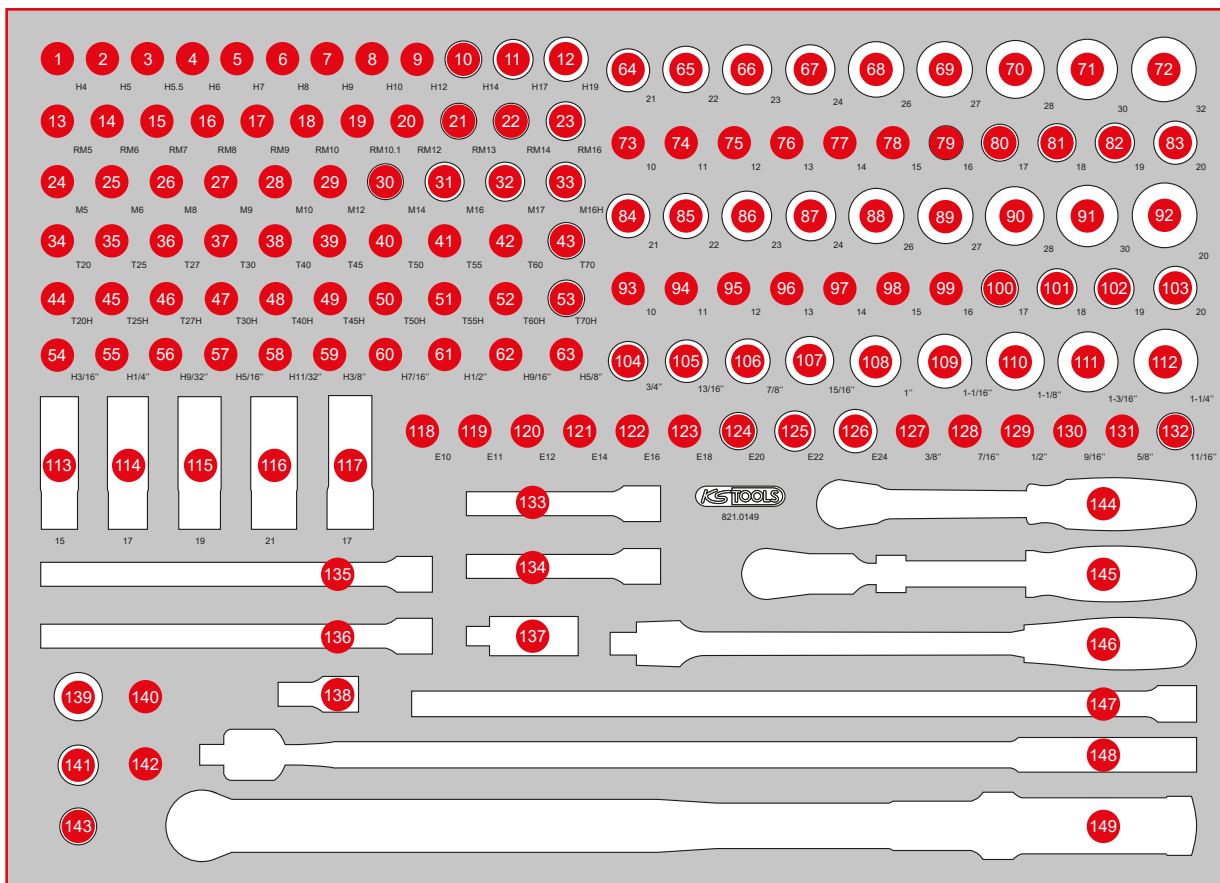

**XL** 1/2" Steckschlüssel-Satz**779,<sup>EUR</sup>-**

Pos.	Code	Bezeichnung	Teilligkeit	Pos.	Code	Bezeichnung	Teilligkeit	Pos.	Code	Bezeichnung	Teilligkeit
1	911.1304	1/2" Bit-Stecknuss Innensechskant, kurz, 4 mm	1	22	911.4519	Bit-Stecknuss für RIBE®-Schrauben, M14, Länge 55 mm	1	46	911.1373	1/2" Bit-Stecknuss Torx mit Stirnlochbohrung, TB27	1
2	911.1305	1/2" Bit-Stecknuss Innensechskant, kurz, 5 mm	1	23	911.4552	Bit-Stecknuss für RIBE®-Schrauben, M16, Länge 55 mm	1	47	911.1374	1/2" Bit-Stecknuss Torx mit Stirnlochbohrung, TB30	1
3	911.13055	1/2" Bit-Stecknuss Innensechskant, kurz, 5,5 mm	1	24	911.1340	1/2" Bit-Stecknuss XZN, M5, 55 mm	1	48	911.1375	1/2" Bit-Stecknuss Torx mit Stirnlochbohrung, TB40	1
4	911.1306	1/2" Bit-Stecknuss Innensechskant, kurz, 6 mm	1	25	911.1341	1/2" Bit-Stecknuss XZN, M6, 55 mm	1	49	911.1376	1/2" Bit-Stecknuss Torx mit Stirnlochbohrung, TB45	1
5	911.1307	1/2" Bit-Stecknuss Innensechskant, kurz, 7 mm	1	26	911.1342	1/2" Bit-Stecknuss XZN, M8, 55 mm	1	50	911.1377	1/2" Bit-Stecknuss Torx mit Stirnlochbohrung, TB50	1
6	911.1308	1/2" Bit-Stecknuss Innensechskant, kurz, 8 mm	1	27	911.1313	1/2" Bit-Stecknuss XZN, M9, 55 mm	1	51	911.1378	1/2" Bit-Stecknuss Torx mit Stirnlochbohrung, TB55	1
7	911.1309	1/2" Bit-Stecknuss Innensechskant, kurz, 9 mm	1	28	911.1343	1/2" Bit-Stecknuss XZN, M10, 55 mm	1	52	911.1379	1/2" Bit-Stecknuss Torx mit Stirnlochbohrung, TB60	1
8	911.1310	1/2" Bit-Stecknuss Innensechskant, kurz, 10 mm	1	29	911.1344	1/2" Bit-Stecknuss XZN, M12, 55 mm	1	53	911.1380	1/2" Bit-Stecknuss Torx mit Stirnlochbohrung, TB70	1
9	911.1312	1/2" Bit-Stecknuss Innensechskant, kurz, 12 mm	1	30	911.1345	1/2" Bit-Stecknuss XZN, M14, 55 mm	1	54	917.1316	1/2" Bit-Stecknuss Innensechskant, kurz, 3/16"	1
10	911.1314	1/2" Bit-Stecknuss Innensechskant, kurz, 14 mm	1	31	911.1346	1/2" Bit-Stecknuss XZN, M16, 55 mm	1	55	917.1318	1/2" Bit-Stecknuss Innensechskant, kurz, 1/4"	1
11	911.1317	1/2" Bit-Stecknuss Innensechskant, kurz, 17 mm	1	32	911.5306	1/2" Bit-Stecknuss XZN, M17, 55 mm	1	56	917.1319	1/2" Bit-Stecknuss Innensechskant, kurz, 9/32"	1
12	911.1319	1/2" Bit-Stecknuss Innensechskant, kurz, 19 mm	1	33	911.1348	1/2" Bit-Stecknuss XZN mit Stirnlochbohrung, M16, 55 mm	1	57	917.1320	1/2" Bit-Stecknuss Innensechskant, kurz, 5/16"	1
13	911.4511	Bit-Stecknuss für RIBE®-Schrauben, M5, Länge 55 mm	1	34	911.1361	1/2" Bit-Stecknuss Torx, T20	1	58	911.5386	1/2" Bit-Stecknuss Innensechskant, kurz, 11/32"	1
14	911.4512	Bit-Stecknuss für RIBE®-Schrauben, M6, Länge 55 mm	1	35	911.1362	1/2" Bit-Stecknuss Torx, T25	1	59	917.1321	1/2" Bit-Stecknuss Innensechskant, kurz, 3/8"	1
15	911.4513	Bit-Stecknuss für RIBE®-Schrauben, M7, Länge 55 mm	1	36	911.1363	1/2" Bit-Stecknuss Torx, T27	1	60	911.5387	1/2" Bit-Stecknuss Innensechskant, kurz, 7/16"	1
16	911.4514	Bit-Stecknuss für RIBE®-Schrauben, M8, Länge 55 mm	1	37	911.1364	1/2" Bit-Stecknuss Torx, T30	1	61	917.1322	1/2" Bit-Stecknuss Innensechskant, kurz, 1/2"	1
17	911.4515	Bit-Stecknuss für RIBE®-Schrauben, M9, Länge 55 mm	1	38	911.1365	1/2" Bit-Stecknuss Torx, T40	1	62	917.1323	1/2" Bit-Stecknuss Innensechskant, kurz, 9/16"	1
18	911.4516	Bit-Stecknuss für RIBE®-Schrauben, M10, Länge 55 mm	1	39	911.1366	1/2" Bit-Stecknuss Torx, T45	1	63	917.1324	1/2" Bit-Stecknuss Innensechskant, kurz, 5/8"	1
19	911.4551	Bit-Stecknuss für RIBE®-Schrauben, M10.1, Länge 55 mm	1	40	911.1367	1/2" Bit-Stecknuss Torx, T50	1	64	911.1581	1/2" 12-kant-Stecknuss, 21 mm	1
20	911.4517	Bit-Stecknuss für RIBE®-Schrauben, M12, Länge 55 mm	1	41	911.1368	1/2" Bit-Stecknuss Torx, T55	1	65	911.1582	1/2" 12-kant-Stecknuss, 22 mm	1
21	911.4518	Bit-Stecknuss für RIBE®-Schrauben, M13, Länge 55 mm	1	42	911.1369	1/2" Bit-Stecknuss Torx, T60	1	66	911.1583	1/2" 12-kant-Stecknuss, 23 mm	1
				43	911.1370	1/2" Bit-Stecknuss Torx, T70	1	67	911.1584	1/2" 12-kant-Stecknuss, 24 mm	1
				44	911.1371	1/2" Bit-Stecknuss Torx mit Stirnlochbohrung, TB20	1				
				45	911.1372	1/2" Bit-Stecknuss Torx mit Stirnlochbohrung, TB25	1				