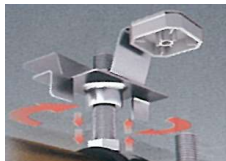

Gewinde- stangenabhängler ATV

Vorteile

ATV 4, 5, 6

ATV 8
mit Höhenverstellung

ATVS 8

- Schnelle Montage mit Gasnagler FORCE ONE
- Metrisches Anschlussgewinde für die Installation mit Ankerstange
- ATV8: Einfache und schnelle Justierbarkeit der Ankerstange

Montage

ATV 4, 5, 6

ATV 8

ATV, ATVS

Typ	Art.-Nr.	Gewinde	€/100 Stück	[Stück]	[Stück]
ATV4	9TV4	M4	42,60	100	600
ATV5	9TV5	M5	51,50	100	600
ATV6	9TV6	M6	59,50	100	600
ATV8	9TV8	M8	104,50	50	450
ATVS8	9TVS8	M8	88,60	50	450

Kompatibel mit Gasnagler **FORCE ONE**, Powers Trak It® C3, Spit Pulsa 700E/800E