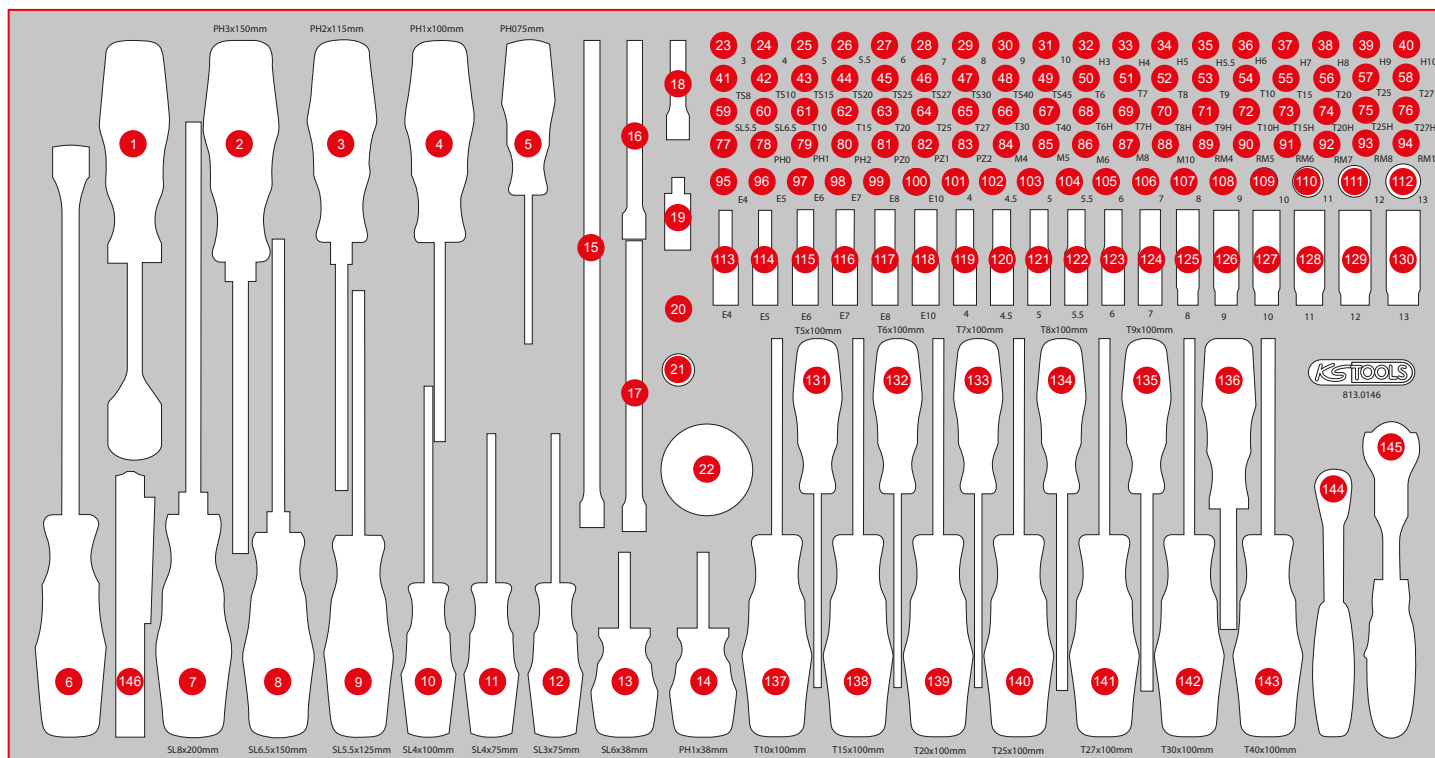

Pos.	Code	Bezeichnung	Teiligkeit	Pos.	Code	Bezeichnung	Teiligkeit	Pos.	Code	Bezeichnung	Teiligkeit
68	917.1456	1/4" Bit-Stecknuss Torx mit Stirnlochbohrung, TB6	1	92	917.1587	1/4" RIBE Stecknuss M7S	1	120	917.1526	1/4" Sechskant-Stecknuss, lang, 4,5 mm	1
69	917.1457	1/4" Bit-Stecknuss Torx mit Stirnlochbohrung, TB7	1	93	917.1588	1/4" RIBE Stecknuss M8S	1	121	917.1527	1/4" Sechskant-Stecknuss, lang, 5 mm	1
70	911.1461	1/4" Bit-Stecknuss Torx mit Stirnlochbohrung, TB8	1	94	917.1590	1/4" RIBE Stecknuss M10S	1	122	917.1528	1/4" Sechskant-Stecknuss, lang, 5,5 mm	1
71	911.1485	1/4" Bit-Stecknuss Torx mit Stirnlochbohrung, TB9	1	95	911.4313	1/4" Torx-E-Stecknuss, E4	1	123	917.1426	1/4" Sechskant-Stecknuss, lang, 6 mm	1
72	911.1462	1/4" Bit-Stecknuss Torx mit Stirnlochbohrung, TB10	1	95	911.0101	1/4" Stecknuss mit Magnet	1	124	917.1427	1/4" Sechskant-Stecknuss, lang, 7 mm	1
73	911.1463	1/4" Bit-Stecknuss Torx mit Stirnlochbohrung, TB15	1	96	911.4314	1/4" Torx-E-Stecknuss, E5	1	125	917.1428	1/4" Sechskant-Stecknuss, lang, 8 mm	1
74	911.1464	1/4" Bit-Stecknuss Torx mit Stirnlochbohrung, TB20	1	97	911.4315	1/4" Torx-E-Stecknuss, E6	1	126	917.1429	1/4" Sechskant-Stecknuss, lang, 9 mm	1
75	911.1465	1/4" Bit-Stecknuss Torx mit Stirnlochbohrung, TB25	1	98	911.4316	1/4" Torx-E-Stecknuss, E7	1	127	917.1430	1/4" Sechskant-Stecknuss, lang, 10 mm	1
76	911.1466	1/4" Bit-Stecknuss Torx mit Stirnlochbohrung, TB27	1	99	911.4317	1/4" Torx-E-Stecknuss, E8	1	128	917.1431	1/4" Sechskant-Stecknuss, lang, 11 mm	1
78	911.1482	1/4" Bit-Stecknuss, PH0	1	100	911.4332	1/4" Torx-E-Stecknuss, E10	1	129	917.1432	1/4" Sechskant-Stecknuss, lang, 12 mm	1
79	911.1415	1/4" Bit-Stecknuss, PH1	1	101	917.1404	1/4" Sechskant-Stecknuss, 4 mm	1	130	917.1433	1/4" Sechskant-Stecknuss, lang, 13 mm	1
80	911.1416	1/4" Bit-Stecknuss, PH2	1	102	917.14045	1/4" Sechskant-Stecknuss, 4,5 mm	1	131	159.1133	ERGOTORQUEplus Schraubendreher, T5	1
81	911.1483	1/4" Bit-Stecknuss, PZ0	1	103	917.1405	1/4" Sechskant-Stecknuss, 5 mm	1	132	159.1134	ERGOTORQUEplus Schraubendreher, T6	1
82	911.1401	1/4" Bit-Stecknuss, PZ1	1	104	917.14055	1/4" Sechskant-Stecknuss, 5,5 mm	1	133	159.1135	ERGOTORQUEplus Schraubendreher, T7	1
83	911.1402	1/4" Bit-Stecknuss, PZ2	1	105	917.1406	1/4" Sechskant-Stecknuss, 6 mm	1	134	159.1030	ERGOTORQUEplus Schraubendreher, T8	1
84	917.1541	1/4" Bit-Stecknuss XZN, M4	1	106	917.1407	1/4" Sechskant-Stecknuss, 7 mm	1	135	159.1031	ERGOTORQUEplus Schraubendreher, T9	1
85	917.1542	1/4" Bit-Stecknuss XZN, M5	1	107	917.1408	1/4" Sechskant-Stecknuss, 8 mm	1	136	911.1434	1/4" Vierkant-Schraubendreher, 150 mm	1
86	917.1543	1/4" Bit-Stecknuss XZN, M6	1	108	917.1409	1/4" Sechskant-Stecknuss, 9 mm	1	137	159.1032	ERGOTORQUEplus Schraubendreher, T10	1
87	917.1545	1/4" Bit-Stecknuss XZN, M8	1	109	917.1410	1/4" Sechskant-Stecknuss, 10 mm	1	138	159.1033	ERGOTORQUEplus Schraubendreher, T15	1
88	917.1546	1/4" Bit-Stecknuss XZN, M10	1	110	917.1411	1/4" Sechskant-Stecknuss, 11 mm	1	139	159.1034	ERGOTORQUEplus Schraubendreher, T20	1
89	917.1584	1/4" RIBE Stecknuss M4S	1	111	917.1412	1/4" Sechskant-Stecknuss, 12 mm	1	140	159.1035	ERGOTORQUEplus Schraubendreher, T25	1
90	917.1585	1/4" RIBE Stecknuss M5S	1	112	917.1413	1/4" Sechskant-Stecknuss, 13 mm	1	141	159.1036	ERGOTORQUEplus Schraubendreher, T27	1
91	917.1586	1/4" RIBE Stecknuss M6S	1	113	917.2401	1/4" Torx-E-Stecknuss, lang, E4	1	142	159.1037	ERGOTORQUEplus Schraubendreher, T30	1
				114	917.2402	1/4" Torx-E-Stecknuss, lang, E5	1	143	159.1038	ERGOTORQUEplus Schraubendreher, T40	1
				115	917.2403	1/4" Torx-E-Stecknuss, lang, E6	1	144	920.1490	1/4" SlimPOWER Umschaltknarre, 72 Zahn	1
				116	917.2404	1/4" Torx-E-Stecknuss, lang, E7	1	145	914.1405	1/4" MODIFI x Mini-T-Griff-Schwenkopf-Knarre, 72 Zahn	1
				117	917.2405	1/4" Torx-E-Stecknuss, lang, E8	1	146	150.4370	perfectLight Taschenlampe 85 Lumen	1
				118	917.2406	1/4" Torx-E-Stecknuss, lang, E10	1				
				119	917.1525	1/4" Sechskant-Stecknuss, lang, 4 mm	1