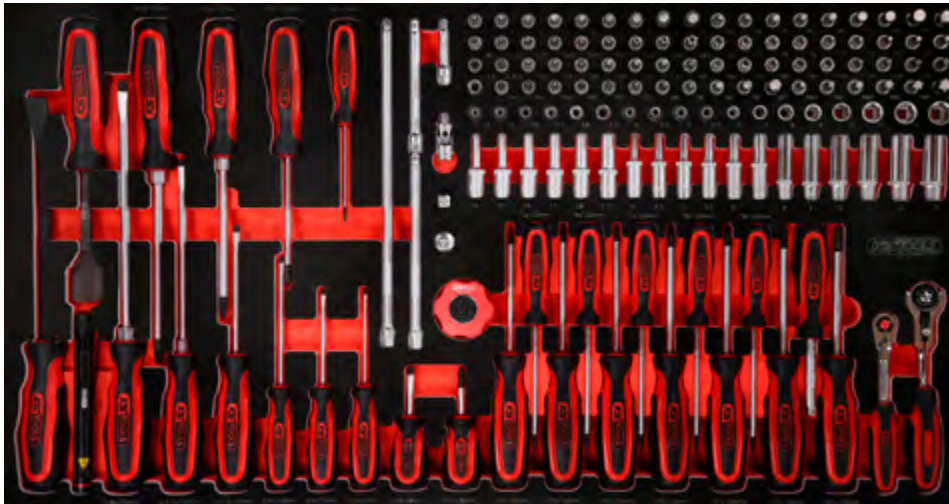

813.0146

**L** 1/4" Steckschlüssel- / und Schraubendreher-Satz

**339, <sup>EUR</sup>—**

**TLG**  
**146**

**755 x 398**

**P25**

Pos.	Code	Bezeichnung	Teiligkeit
1	911.8102	Hebeleisen, 15 x 185 mm	1
2	159.1024	ERGOTORQUEplus Schraubendreher, PH3, 265 mm	1
3	159.1022	ERGOTORQUEplus Schraubendreher, PH2, 230 mm	1
4	159.1029	ERGOTORQUEplus Schraubendreher, PH1, 205 mm	1
5	159.1027	ERGOTORQUEplus Schraubendreher, PH0, 155 mm	1
6	911.8103	Hebeleisen, 18 x 320 mm	1
7	159.1011	ERGOTORQUEplus Schlitz-Schraubendreher, 8 mm, 315 mm lang	1
8	159.1009	ERGOTORQUEplus Schlitz-Schraubendreher, 6,5 mm, 255 mm lang	1
9	159.1006	ERGOTORQUEplus Schlitz-Schraubendreher, 5,5 mm, 230 mm lang	1
10	159.1004	ERGOTORQUEplus Schlitz-Schraubendreher, 4 mm, 180 mm lang	1
11	159.1003	ERGOTORQUEplus Schlitz-Schraubendreher, 4 mm, 155 mm lang	1
12	159.1002	ERGOTORQUEplus Schlitz-Schraubendreher, 3 mm, 155 mm lang	1
13	159.1001	ERGOTORQUEplus Schlitz-Schraubendreher, kurz, 6 mm	1
14	159.1141	ERGOTORQUEplus Schraubendreher, kurz, PH1	1
15	911.1543	1/4" Kipp-Verlängerung mit Antriebssechskant, 250 mm	1
16	911.1424	1/4" Verlängerung mit Antriebssechskant, 100 mm	1
17	911.1451	1/4" Verlängerung mit Antriebssechskant, 150 mm	1
18	911.1423	1/4" Verlängerung mit Antriebssechskant, 50 mm	1
19	911.1450	1/4" Kardangelen	1