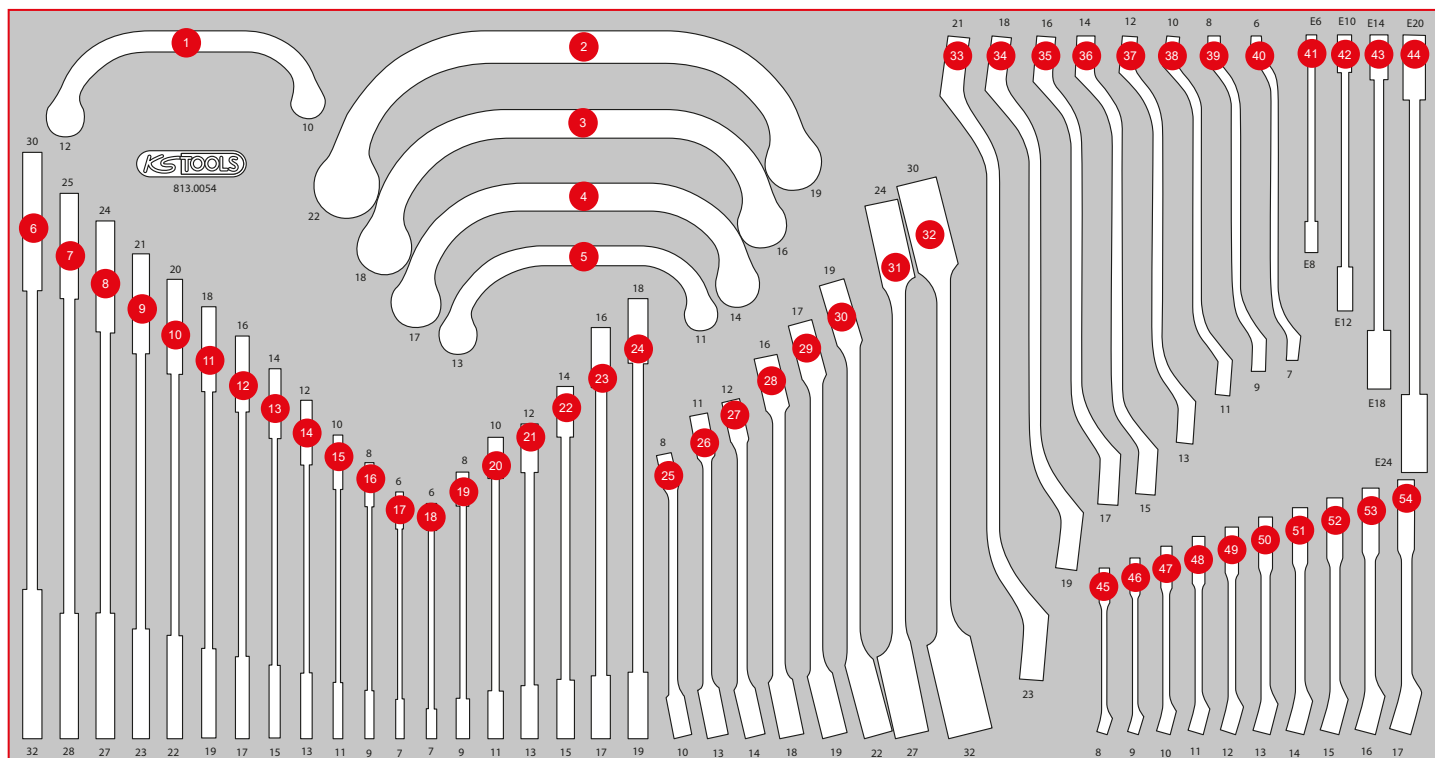

Pos.	Code	Bezeichnung	Teilligkeit
9	517.0715	Doppel-Maulschlüssel, 21 x 23 mm	1
10	517.0714	Doppel-Maulschlüssel, 20 x 22 mm	1
11	517.0712	Doppel-Maulschlüssel, 18 x 19 mm	1
12	517.0710	Doppel-Maulschlüssel, 16 x 17 mm	1
13	517.0709	Doppel-Maulschlüssel, 14 x 15 mm	1
14	517.0707	Doppel-Maulschlüssel, 12 x 13 mm	1
15	517.0704	Doppel-Maulschlüssel, 10 x 11 mm	1
16	517.0702	Doppel-Maulschlüssel, 8 x 9 mm	1
17	517.0701	Doppel-Maulschlüssel, 6 x 7 mm	1
18	920.0406	ULTIMATEplus Doppel-Ringschlüssel, 6 x 7 mm	1
19	920.0408	ULTIMATEplus Doppel-Ringschlüssel, 8 x 9 mm	1

Pos.	Code	Bezeichnung	Teilligkeit
20	920.0410	ULTIMATEplus Doppel-Ringschlüssel, 10 x 11 mm	1
21	920.0412	ULTIMATEplus Doppel-Ringschlüssel, 12 x 13 mm	1
22	920.0414	ULTIMATEplus Doppel-Ringschlüssel, 14 x 15 mm	1
23	920.0416	ULTIMATEplus Doppel-Ringschlüssel, 16 x 17 mm	1
24	920.0418	ULTIMATEplus Doppel-Ringschlüssel, 18 x 19 mm	1
25	517.0252	Offener Doppel-Ringschlüssel, abgewinkelt, 8 x 10 mm	1
26	517.9244	Offener Doppel-Ringschlüssel, abgewinkelt, 11 x 13 mm	1