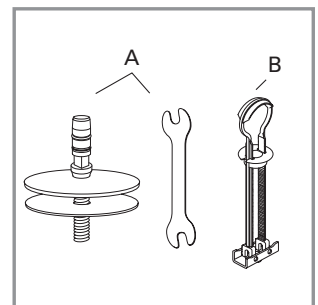

WC-Sitz Subway 2.0 Slim SC/QR

Modell	9M78 S1 WC-Sitz Subway 2.0 Slim mit Soft Closing und Quick Release, einschl. 9224 74 61 Scharnier
Produktbeschreibung	WC-Sitz Subway 2.0 Slim im Wrap-Over-Design, durchgefärbtem Duroplast mit Scharnier aus Edelstahl und Kunststoff – Lochabstand: 180 mm – max. Belastbarkeit des Ringsitzes: 240 kg – 10 Jahre Garantie
Farbprogramm	01 Weiß alpin R2 Star White R3 Pergamon
Scharnieroberfläche	61 Edelstahl
Ersatzteile	A) 9224 74 61 Festscharnier B) 9224 04 00 Ersatzteil für Kipp-Stripp-Anker-Scharnier C) 9224 86 00 Puffer für Sitz und Deckel D) 9224 77 00 Soft Closing Paket
Reinigungsanleitung	Für die Reinigung eine milde Seifenlösung verwenden. WC-Sitz und Scharniere nicht im feuchten Zustand lassen, sondern anschließend mit einem weichen Tuch abtrocknen. Kontakt von Sitz/Deckel und Scharnieren mit WC-Reinigern oder chlorhaltigen, scheuernden oder ätzenden Reinigungsmitteln kann zu Beschädigungen bzw. Flugrost führen. Deshalb WC-Sitz und Deckel immer hochklappen, bis das Reinigungsmittel weggespült ist.

Villeroy & Boch

1748

Montageanleitung

Materialbeschreibung

WC-SITZ: Beim Material handelt es sich um durchgefärbten Duroplast (UF A 10 = Harnstoff-Formaldehydharz), der frei von umweltschädlichen Stoffen ist. Duroplast enthält 67% Ureaformaldehydharz, 28% Cellulose sowie 5% Mineralien, Pigmente, Schmierstoffe und Feuchtigkeit. Der Rohstoff des Lieferanten enthält weniger als 0,03% freies Formaldehyd und nach dem Aushärten noch weniger.

PUFFER: EVA (Ethylen-Vinylacetat-Copolymer).

HALTERUNG/SCHARNIER: Edelstahl.

Garantie

Die Garantie erstreckt sich auf Mängel und Fehler in unserem Produktmaterial über einen Zeitraum von 10 Jahren.

Die Produkte können jederzeit in kleinerem Umfang technische und gestalterische Änderungen erfahren. Irrtümer und Änderungen vorbehalten.