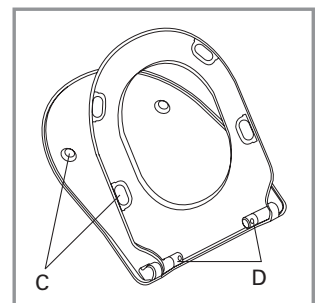

WC-Sitz Subway 2.0 Slim SC/QR

Modell	9M78 S1 WC-Sitz Subway 2.0 Slim mit Soft Closing und Quick Release, einschl. 9224 74 61 Scharnier
Produktbeschreibung	WC-Sitz Subway 2.0 Slim im Wrap-Over-Design, durchgefärbtem Duroplast mit Scharnier aus Edelstahl und Kunststoff – Lochabstand: 180 mm – max. Belastbarkeit des Ringsitzes: 240 kg – 10 Jahre Garantie
Farbprogramm	01 Weiß alpin R2 Star White R3 Pergamon
Scharnieroberfläche	61 Edelstahl
Ersatzteile	A) 9224 74 61 Festscharnier B) 9224 04 00 Ersatzteil für Kipp-Stripp-Anker-Scharnier C) 9224 86 00 Puffer für Sitz und Deckel D) 9224 77 00 Soft Closing Paket
Reinigungsanleitung	Für die Reinigung eine milde Seifenlösung verwenden. WC-Sitz und Scharniere nicht im feuchten Zustand lassen, sondern anschließend mit einem weichen Tuch abtrocknen. Kontakt von Sitz/Deckel und Scharnieren mit WC-Reinigern oder chlorhaltigen, scheuernden oder ätzenden Reinigungsmitteln kann zu Beschädigungen bzw. Flugrost führen. Deshalb WC-Sitz und Deckel immer hochklappen, bis das Reinigungsmittel weggespült ist.

Villeroy & Boch

1748

Montageanleitung

Materialbeschreibung

WC-SITZ: Beim Material handelt es sich um durchgefärbten Duroplast (UF A 10 = Harnstoff-Formaldehydharz), der frei von umweltschädlichen Stoffen ist. Duroplast enthält 67% Ureaformaldehydharz, 28% Cellulose sowie 5% Mineralien, Pigmente, Schmierstoffe und Feuchtigkeit. Der Rohstoff des Lieferanten enthält weniger als 0,03% freies Formaldehyd und nach dem Aushärten noch weniger.