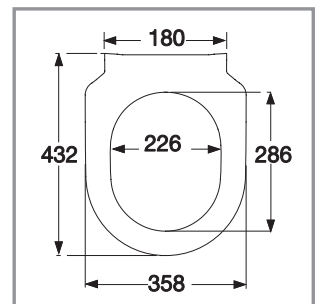

WC-Sitz Subway 2.0 Slim SC/QR

Modell	9M78 S1 WC-Sitz Subway 2.0 Slim mit Soft Closing und Quick Release, einschl. 9224 74 61 Scharnier
Produktbeschreibung	WC-Sitz Subway 2.0 Slim im Wrap-Over-Design, durchgefärbtem Duroplast mit Scharnier aus Edelstahl und Kunststoff – Lochabstand: 180 mm – max. Belastbarkeit des Ringsitzes: 240 kg – 10 Jahre Garantie
Farbprogramm	01 Weiß alpin R2 Star White R3 Pergamon
Scharnieroberfläche	61 Edelstahl
Ersatzteile	A) 9224 74 61 Festscharnier B) 9224 04 00 Ersatzteil für Kipp-Stripp-Anker-Scharnier C) 9224 86 00 Puffer für Sitz und Deckel D) 9224 77 00 Soft Closing Paket
Reinigungsanleitung	Für die Reinigung eine milde Seifenlösung verwenden. WC-Sitz und Scharniere nicht im feuchten Zustand lassen, sondern anschließend mit einem weichen Tuch abtrocknen. Kontakt von Sitz/Deckel und Scharnieren mit WC-Reinigern oder chlorhaltigen, scheuernden oder ätzenden Reinigungsmitteln kann zu Beschädigungen bzw. Flugrost führen. Deshalb WC-Sitz und Deckel immer hochklappen, bis das Reinigungsmittel weggespült ist.

Villeroy & Boch

1748

Montageanleitung

Materialbeschreibung

WC-SITZ: Beim Material handelt es sich um durchgefärbten Duroplast (UF A 10 = Harnstoff-Formaldehydharz), der frei von umweltschädlichen Stoffen ist. Duroplast enthält 67% Ureaformaldehydharz, 28% Cellulose sowie 5% Mineralien, Pigmente, Schmierstoffe und Feuchtigkeit. Der Rohstoff des Lieferanten enthält weniger als 0,03% freies Formaldehyd und nach dem Aushärten noch weniger.