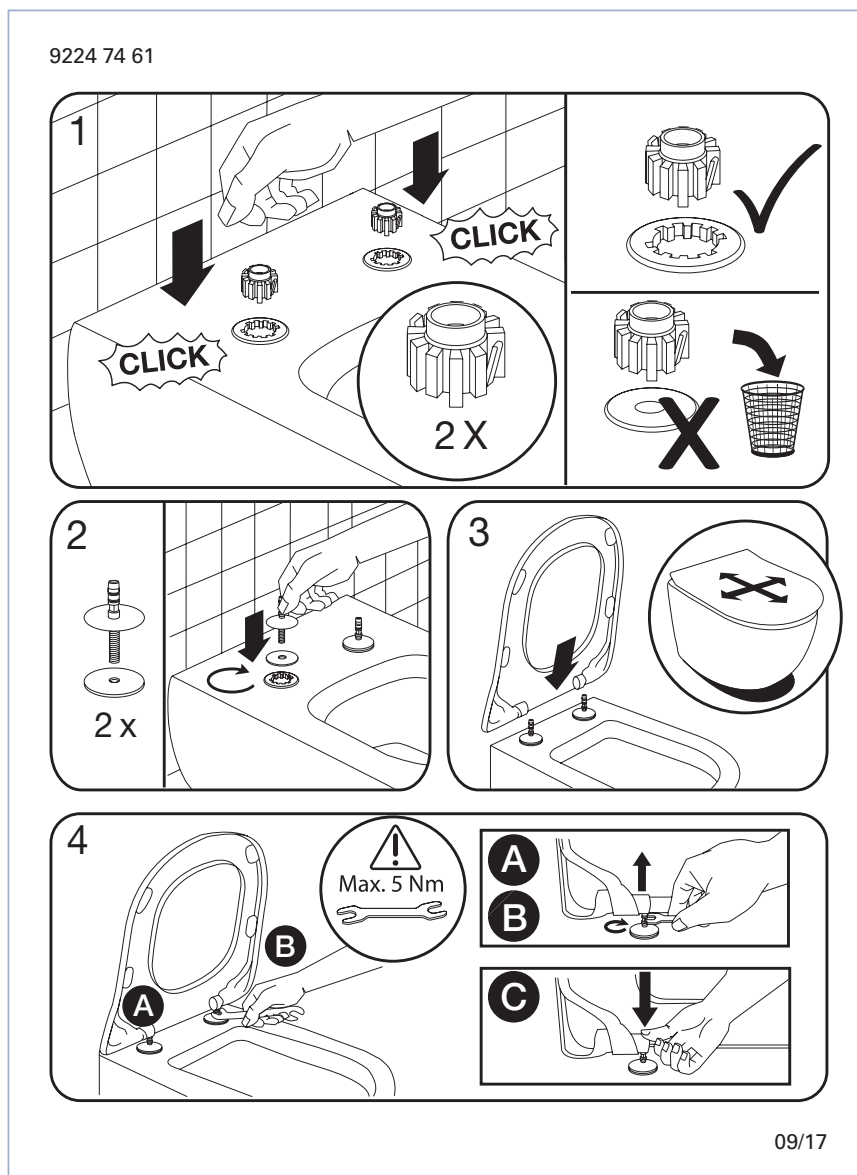

WC-Sitz Subway 2.0 Slim SC/QR

Modell	9M78 S1 WC-Sitz Subway 2.0 Slim mit Soft Closing und Quick Release, einschl. 9224 74 61 Scharnier
Produktbeschreibung	WC-Sitz Subway 2.0 Slim im Wrap-Over-Design, durchgefärbtem Duroplast mit Scharnier aus Edelstahl und Kunststoff – Lochabstand: 180 mm – max. Belastbarkeit des Ringsitzes: 240 kg – 10 Jahre Garantie
Farbprogramm	01 Weiß alpin R2 Star White R3 Pergamon
Scharnieroberfläche	61 Edelstahl
Ersatzteile	A) 9224 74 61 Festscharnier B) 9224 04 00 Ersatzteil für Kipp-Stripp-Anker-Scharnier C) 9224 86 00 Puffer für Sitz und Deckel D) 9224 77 00 Soft Closing Paket
Reinigungsanleitung	Für die Reinigung eine milde Seifenlösung verwenden. WC-Sitz und Scharniere nicht im feuchten Zustand lassen, sondern anschließend mit einem weichen Tuch abtrocknen. Kontakt von Sitz/Deckel und Scharnieren mit WC-Reinigern oder chlorhaltigen, scheuernden oder ätzenden Reinigungsmitteln kann zu Beschädigungen bzw. Flugrost führen. Deshalb WC-Sitz und Deckel immer hochklappen, bis das Reinigungsmittel weggespült ist.

Villeroy & Boch

1748

Montageanleitung

Materialbeschreibung

WC-SITZ: Beim Material handelt es sich um durchgefärbten Duroplast (UF A 10 = Harnstoff-Formaldehydharz), der frei von umweltschädlichen Stoffen ist. Duroplast enthält 67% Ureaformaldehydharz, 28% Cellulose sowie 5% Mineralien, Pigmente, Schmierstoffe und Feuchtigkeit. Der Rohstoff des Lieferanten enthält weniger als 0,03% freies Formaldehyd und nach dem Aushärten noch weniger.