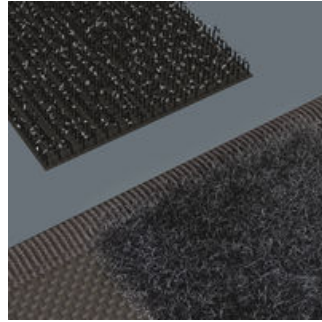

Robuste textile Box für platzsparende Aufbewahrung von Werkzeug; ideal bei mobilen Einsätzen, da das verwendete Material leicht und stabil ist. Für bis zu vier 6004 Joker VDE.

Weblink

https://products.wera.de/de/joker_joker_zubehoer_9466.html

Das verwendete Material zeichnet sich durch hohe Robustheit aus. Gleichzeitig ist die textile Box leicht und formstabil. Auch wenn die textile Box herunterfällt, sind die Werkzeuge gut geschützt.

Die textile Box weist auf der Rückseite eine Flauschzone auf. Mittels des mitgelieferten selbsthaftenden Klettstreifens kann die textile Box an die Wera 2go Komponenten geklettet werden. Oder auch an Wand, Regal oder Werkstattwagen.