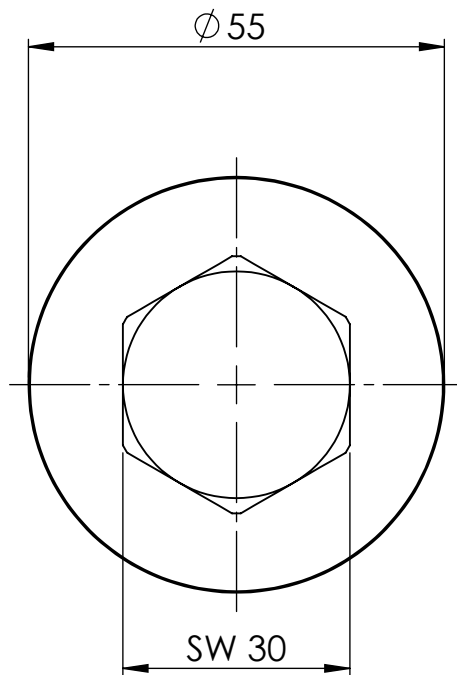

B

B

C

C

D

D

						Maßstab / Scale: 1:1	
						Material: CW 614N (CuZn39Pb3)	
						Benennung / Designation:	
						Verschl.Schr. A-Skt. und Bund Locking screw, exterior hexagonal and flange	
						Artikelnummer / item number:	Status
						136102	Format A4
						Typ-Nr.: MS290KMB112	Version
							Blatt / von sheet / of 2 / 2