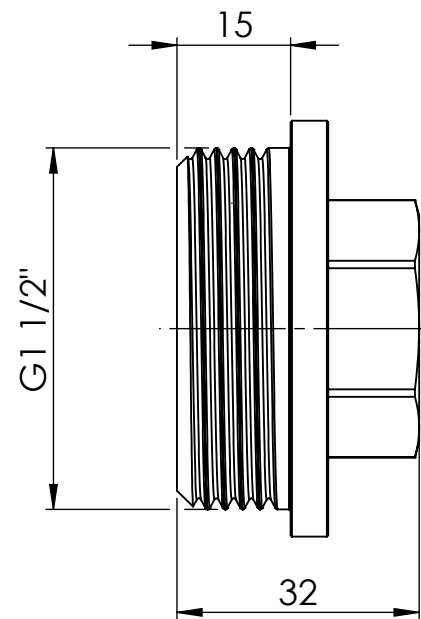

B

B

C

C

D

D

						Maßstab / Scale: 1:1	
						Material: CW 614N (CuZn39Pb3)	
						Benennung / Designation:	
						Verschl.Schr. A-Skt. und Bund Locking screw, exterior hexagonal and flange	
						Artikelnummer / item number:	Status
						136102	Format A4
						Typ-Nr.: MS290KMB112	Version
							Blatt / von sheet / of 2 / 2