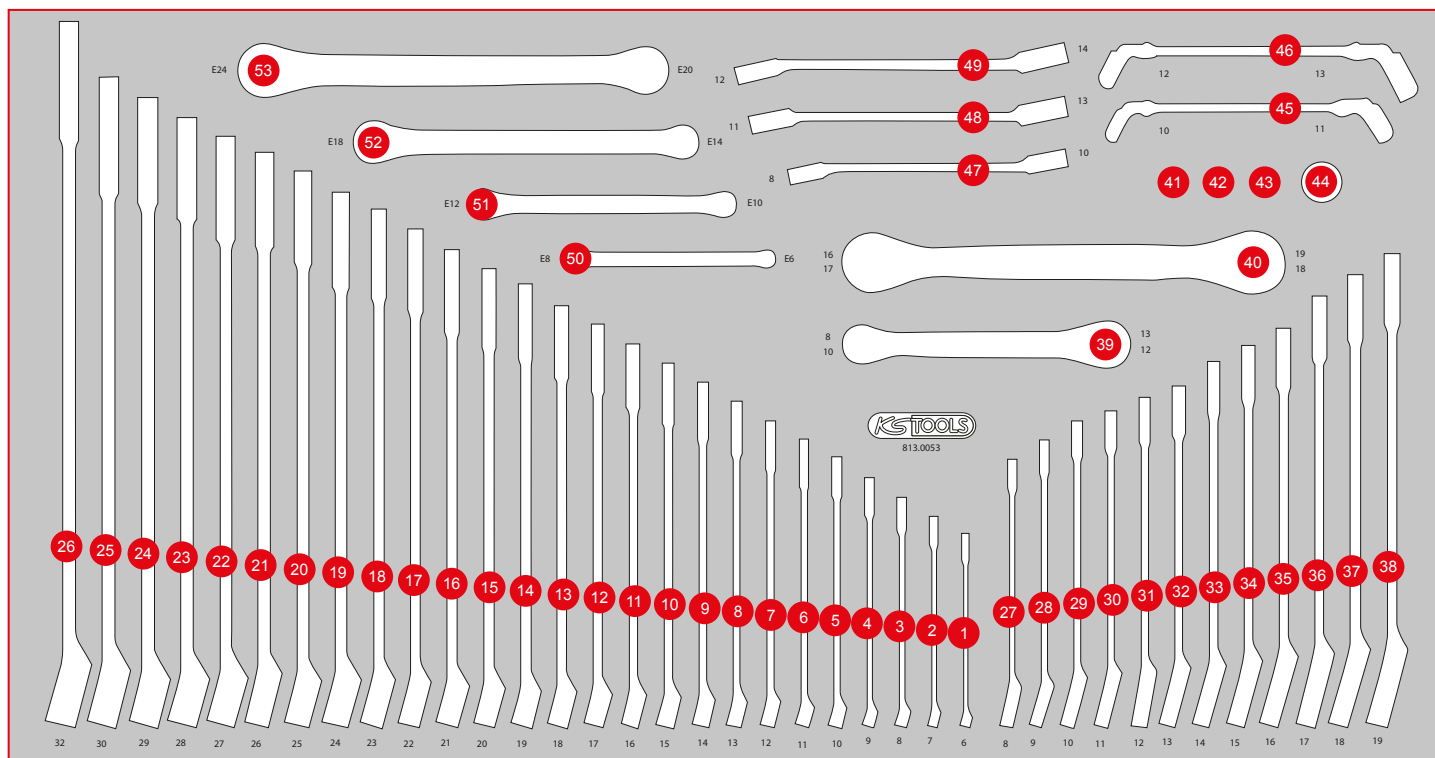

813.0053

L Schraubenschlüssel-Satz

509, ^{EUR}—

755 x 398

P25

Pos.	Code	Bezeichnung	Teiligkeit
1	517.0606	Ringmaulschlüssel, abgewinkelt, 6 mm	1
2	517.0607	Ringmaulschlüssel, abgewinkelt, 7 mm	1
3	517.0608	Ringmaulschlüssel, abgewinkelt, 8 mm	1
4	517.0609	Ringmaulschlüssel, abgewinkelt, 9 mm	1
5	517.0610	Ringmaulschlüssel, abgewinkelt, 10 mm	1
6	517.0611	Ringmaulschlüssel, abgewinkelt, 11 mm	1
7	517.0612	Ringmaulschlüssel, abgewinkelt, 12 mm	1
8	517.0613	Ringmaulschlüssel, abgewinkelt, 13 mm	1
9	517.0614	Ringmaulschlüssel, abgewinkelt, 14 mm	1
10	517.0615	Ringmaulschlüssel, abgewinkelt, 15 mm	1
11	517.0616	Ringmaulschlüssel, abgewinkelt, 16 mm	1

Pos.	Code	Bezeichnung	Teiligkeit
12	517.0617	Ringmaulschlüssel, abgewinkelt, 17 mm	1
13	517.0618	Ringmaulschlüssel, abgewinkelt, 18 mm	1
14	517.0619	Ringmaulschlüssel, abgewinkelt, 19 mm	1
15	517.0620	Ringmaulschlüssel, abgewinkelt, 20 mm	1
16	517.0621	Ringmaulschlüssel, abgewinkelt, 21 mm	1
17	517.0622	Ringmaulschlüssel, abgewinkelt, 22 mm	1
18	517.0623	Ringmaulschlüssel, abgewinkelt, 23 mm	1
19	517.0624	Ringmaulschlüssel, abgewinkelt, 24 mm	1
20	517.0625	Ringmaulschlüssel, abgewinkelt, 25 mm	1
21	517.0626	Ringmaulschlüssel, abgewinkelt, 26 mm	1
22	517.0627	Ringmaulschlüssel, abgewinkelt, 27 mm	1

Pos.	Code	Bezeichnung	Teiligkeit
23	517.0628	Ringmaulschlüssel, abgewinkelt, 28 mm	1
24	517.0629	Ringmaulschlüssel, abgewinkelt, 29 mm	1
25	517.0630	Ringmaulschlüssel, abgewinkelt, 30 mm	1
26	517.0632	Ringmaulschlüssel, abgewinkelt, 32 mm	1
27	503.4608	GEARplus Ratschenringmaulschlüssel, umschaltbar, 8 mm	1
28	503.4609	GEARplus Ratschenringmaulschlüssel, umschaltbar, 9 mm	1
29	503.4610	GEARplus Ratschenringmaulschlüssel, umschaltbar, 10 mm	1
30	503.4611	GEARplus Ratschenringmaulschlüssel, umschaltbar, 11 mm	1