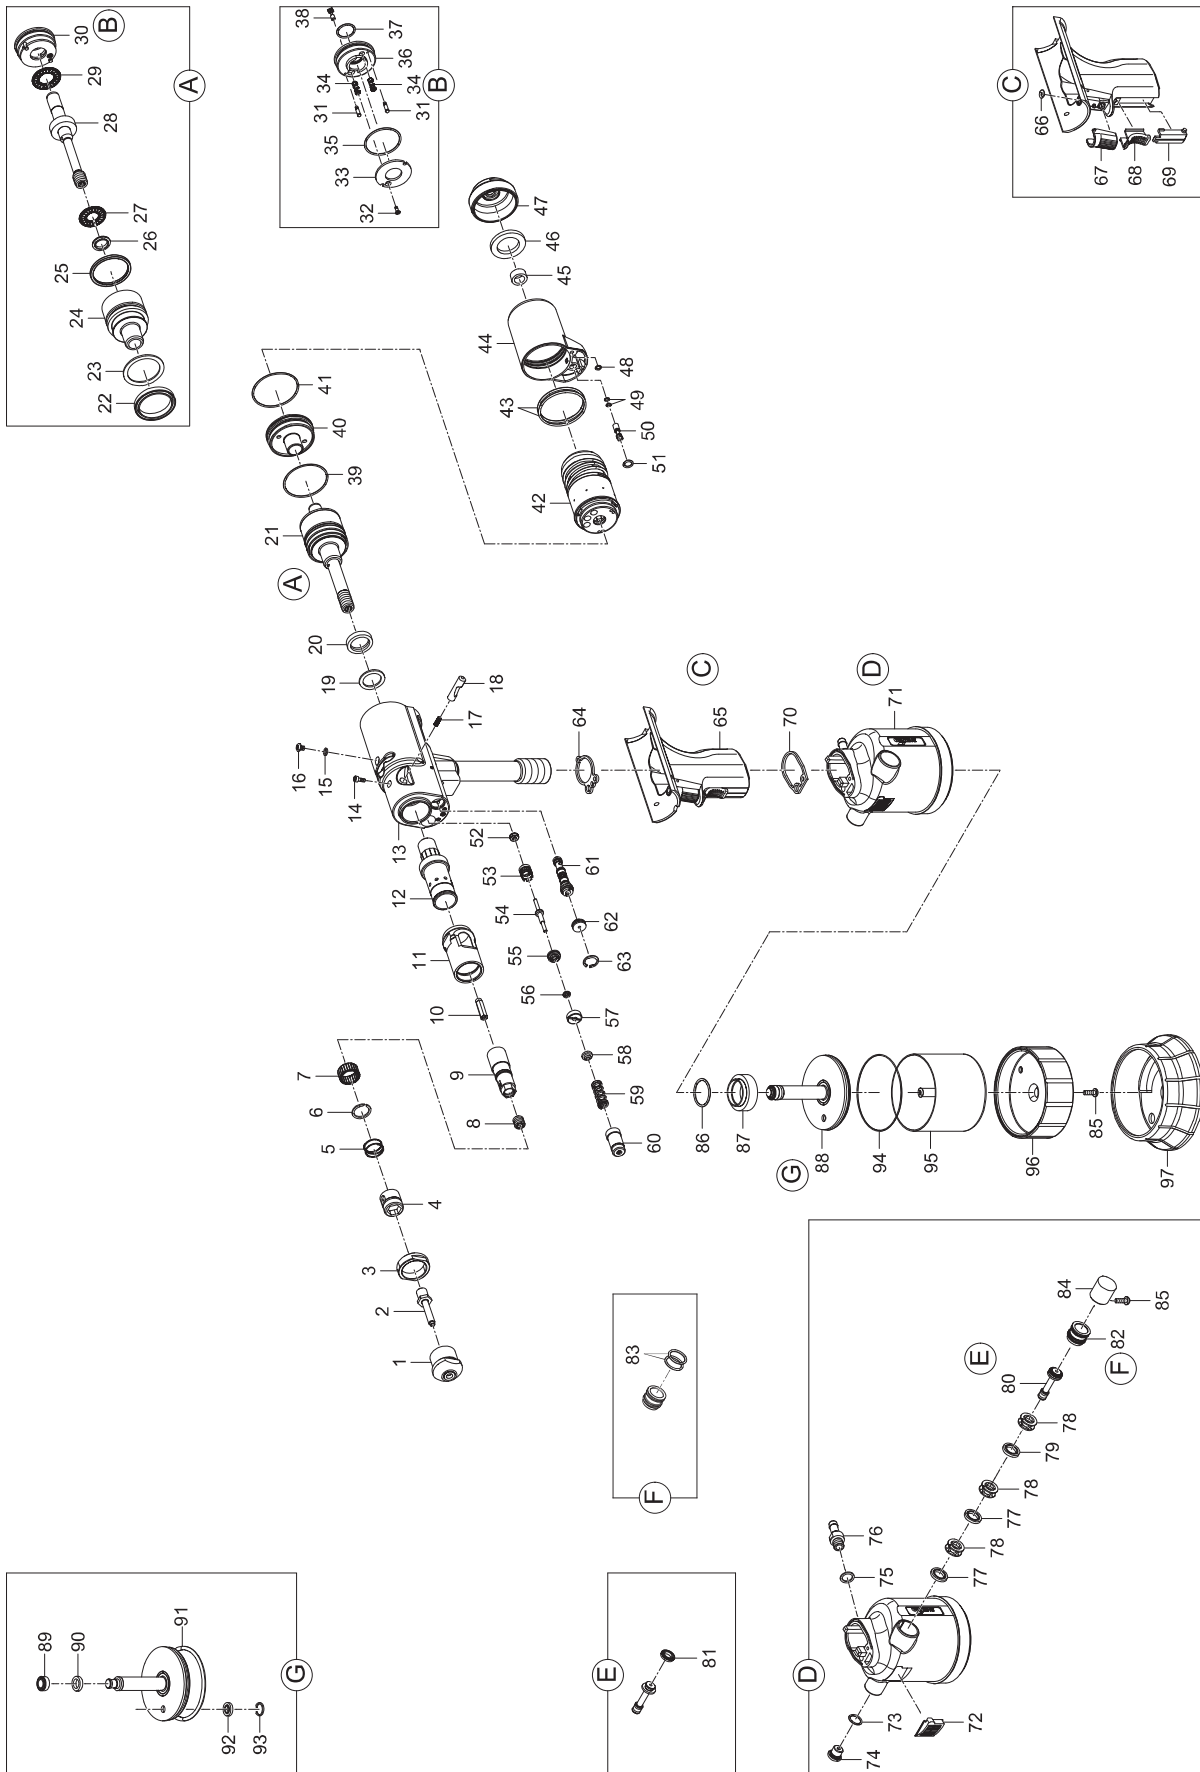

PNEUM.-HYDRAUL. BLINDNIETMUTTERN-SETZGERÄTE

FireFox® 1

PNEUM.-HYDRAUL. BLINDNIETMUTTERN-SETZGERÄTE

FireFox® 1

	No.	
1 •	1436218	Mundstück M 3
	1436219	Mundstück M 4
	1436220	Mundstück M 5
	1436221	Mundstück M 6
2 •	1436211	Gewindedorn M 3
	1436212	Gewindedorn M 4
	1436213	Gewindedorn M 5
	1436214	Gewindedorn M 6
3	1436193	Kontering
4	1458123	Schieber komplett
5	1436247	Druckfeder
6	1446189	Sprengring
7	1446190	Nadelkranz
8	1446187	Gewindestift
9	1436179	Mitnehmer
10	1436201	Sechskantstift
11	1436192	Stahlhülse
12	1451094	Hubsteller
13	1659541	Gerätekopf komplett
14	1445427	Schraube
15	1435612	Dichtring
16	1446013	Ölschraube
17	1436244	Feder
18	1436180	Fixierbolzen
19 •	1436230	Stützring
20 •	1436234	Stangendichtung
21	1605693	Zugstange komplett
22 •	1436227	Kolbendichtung
23 •	1436229	Stützring
24	1436204	Zugstange
25 •	1436231	Dichtung
26	1435236	Dichtsatz
27	1446191	Axial-Nadellager
28	1605692	Zuganker komplett
29	1445794	Axial-Nadellager
30	1458125	Verschlussdeckel komplett
31	1436183	Steckbolzen
32	1446188	Schraube
33	1436205	Anlaufscheibe
34	1436293	Feder
35	1436238	O-Ring
36	1436197	Verschlussdeckel
37	1436239	O-Ring
38	1458124	Ventilbolzen komplett
39	1436236	O-Ring
40	1436198	Abschlussdeckel
41	1436237	O-Ring
42	1436168	Luftmotor komplett
43	1436243	O-Ring
44	1436170	Adapter
45	1436173	Dämmscheibe 1