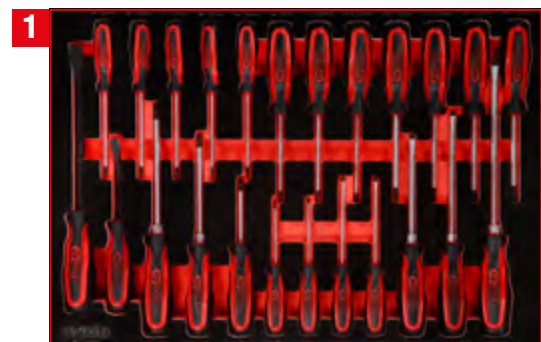

# P15 Werkstattwagen mit 370 Werkzeugen für 6 Schubladen

815.6370

M

**PAKETPREIS!**

6 x M / 370 Teile

**2.249,-<sup>EUR</sup>**

815.6370

Schraubendreher-Satz

811.0024

Detaillierte Auflistung der Werkzeuge, siehe Seite 186

1/4" + 3/8" Steckschlüssel-Satz

811.0148

Detaillierte Auflistung der Werkzeuge, siehe Seite 142

1/2" Steckschlüssel-Satz

811.1095

Detaillierte Auflistung der Werkzeuge, siehe Seite 156