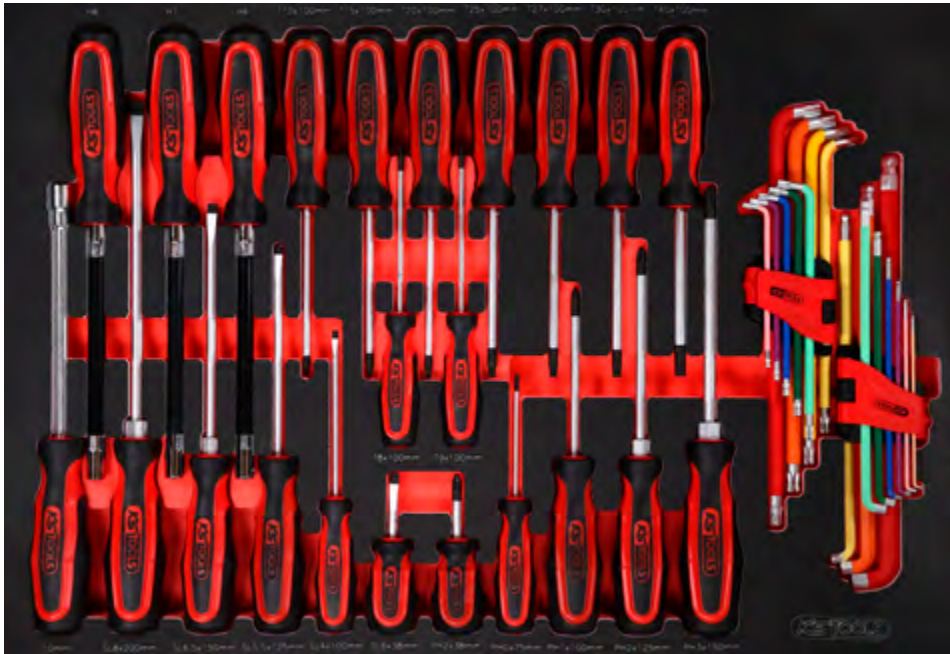

811.0041

M Schraubendreher-Satz

139,- EUR

568 x 398

P10

P10TC

P15

P20

P30

P35

P45

Pos.	Code	Bezeichnung	Teiligkeit
1	911.1128	ERGOTORQUE Stecknuss-Schraubendreher, 8 mm	1
2	159.1127	ERGOTORQUEplus Stecknuss-Schraubendreher, 7 mm	1
3	159.1126	ERGOTORQUEplus Stecknuss-Schraubendreher, 6 mm	1
4	159.1032	ERGOTORQUEplus Schraubendreher, T10	1
5	159.1033	ERGOTORQUEplus Schraubendreher, T15	1
6	159.1034	ERGOTORQUEplus Schraubendreher, T20	1
7	159.1035	ERGOTORQUEplus Schraubendreher, T25	1
8	159.1036	ERGOTORQUEplus Schraubendreher, T27	1
9	159.1037	ERGOTORQUEplus Schraubendreher, T30	1
10	159.1038	ERGOTORQUEplus Schraubendreher, T40	1
11	159.1208	ERGOTORQUEplus Stecknuss-Schraubendreher, 10 mm	1
12	159.1011	ERGOTORQUEplus Schlitz-Schraubendreher, 8 mm, 315 mm lang	1
13	159.1009	ERGOTORQUEplus Schlitz-Schraubendreher, 6,5 mm, 255 mm lang	1
14	159.1006	ERGOTORQUEplus Schlitz-Schraubendreher, 5,5 mm, 230 mm lang	1
15	159.1004	ERGOTORQUEplus Schlitz-Schraubendreher, 4 mm, 180 mm lang	1
16	159.1030	ERGOTORQUEplus Schraubendreher, T8	1
17	159.1031	ERGOTORQUEplus Schraubendreher, T9	1
18	159.1001	ERGOTORQUEplus Schlitz-Schraubendreher, kurz, 6 mm	1
19	159.1026	ERGOTORQUEplus Schraubendreher, kurz, PH2	1
20	159.1027	ERGOTORQUEplus Schraubendreher, PH0, 155 mm	1
21	159.1029	ERGOTORQUEplus Schraubendreher, PH1, 205 mm	1
22	159.1022	ERGOTORQUEplus Schraubendreher, PH2, 230 mm	1
23	159.1024	ERGOTORQUEplus Schraubendreher, PH3, 265 mm	1
24	151.4530	Kugelpf-Torx-Winkelstiftschlüssel-Satz, extra lang und 108° abgewinkelt, 9-tlg	9
25	151.4560	Kugelpf-Innensechskant-Winkelstiftschlüssel-Satz, 108° abgewinkelt, 9-tlg	9