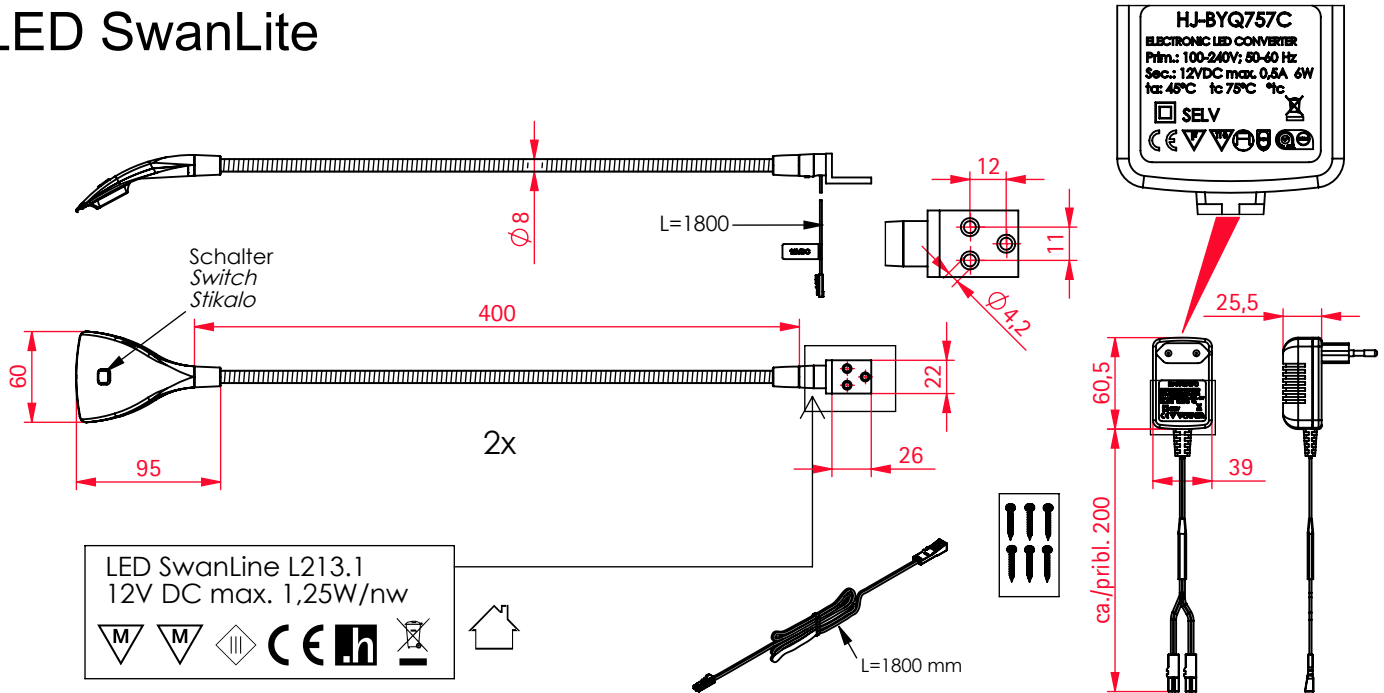

# LED SwanLite

Eine Entsorgung mit dem normalen Haushaltsabfall ist nicht zulässig!  
Die Entsorgung muss gemäß den örtlichen Bestimmungen zur Abfallbeseitigung/ Recycling erfolgen.

*A disposal on domestic waste is not permitted!  
A disposal must be according the public requirements of waste disposal/recycling.*