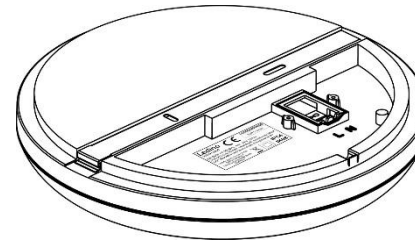

11200244004020 Wilmersdorf

24 W LED-Wand-/Deckenleuchte, Ø 280 mm, weiß
für den Innen- und Außenbereich
neutralweißes Licht 4000 K

EAN: 4038104149161

EAN (VPE 10): 4038104149178

220-240 V AC 50/60 Hz, max. 24 Watt
2050 Lumen, LED-Chip (85 lm/W), PF > 0,5
Energieklasse A+, 24 kWh/1000
neutralweißes Licht 4000 K, CRI > 80 Ra, SDCM < 6
2050 lm LED-Licht entspricht ca. 174 W Glühbirnenlicht
120° Abstrahlwinkel, nicht dimmbar
zulässige Temp. -20 bis 40 °C
Grundplatte aus Kunststoff (PC), Diffusor aus PC
25000 Std. Lebensdauer, 20000 Schaltzyklen
Schutzklasse 2, Schlagfestigkeit IK 08: hält 5 Joule
Schlag (1,7 kg aus 29,5 cm) stand
IP54 - gegen Spritzwasser geschützt
Ø: 280 mm, H: 58 mm, 0,64 kg
Karton: 285 x 285 x 63 mm, 0,80 kg
Karton (VPE 8): 590 x 260 x 305 mm, 7,2 kg
2 Jahre Garantie*

Energieklasse A+
Diese Leuchte enthält eingebaute
LED-Lampen (A++,A+,A).
Die Lampen können in der
Leuchte nicht ausgetauscht werden.

*) Genaue Angaben zu Garantiebedingungen finden Sie unter:
<http://ledino.com/garantiebestimmungen/>