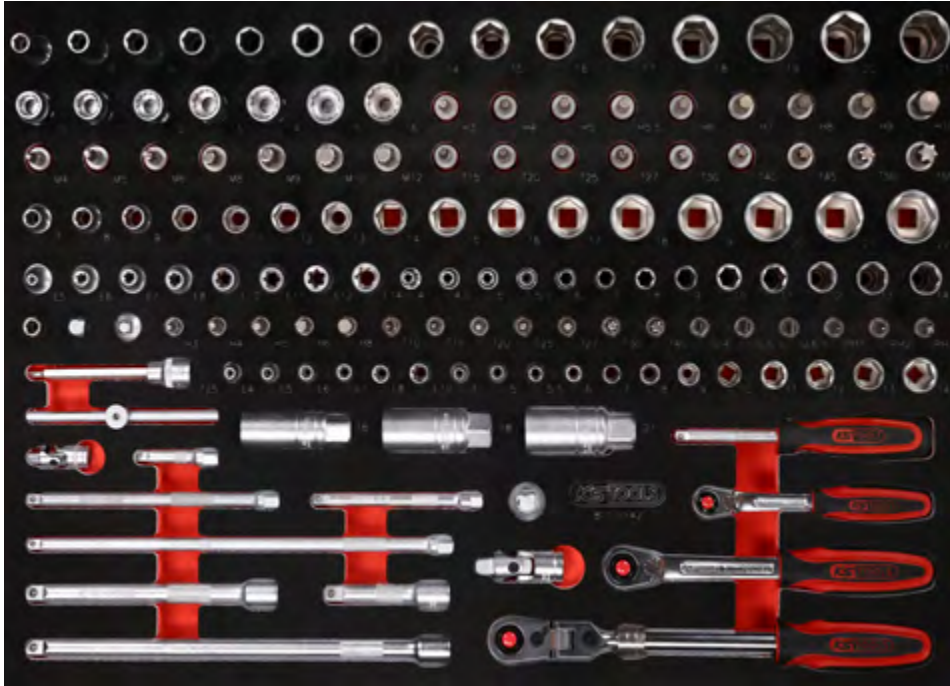

M 1/4" + 3/8" Steckschlüssel-Satz

329,^{EUR}-

142

568 x 398

P10

P10TC

P15

P20

P30

P35

P45