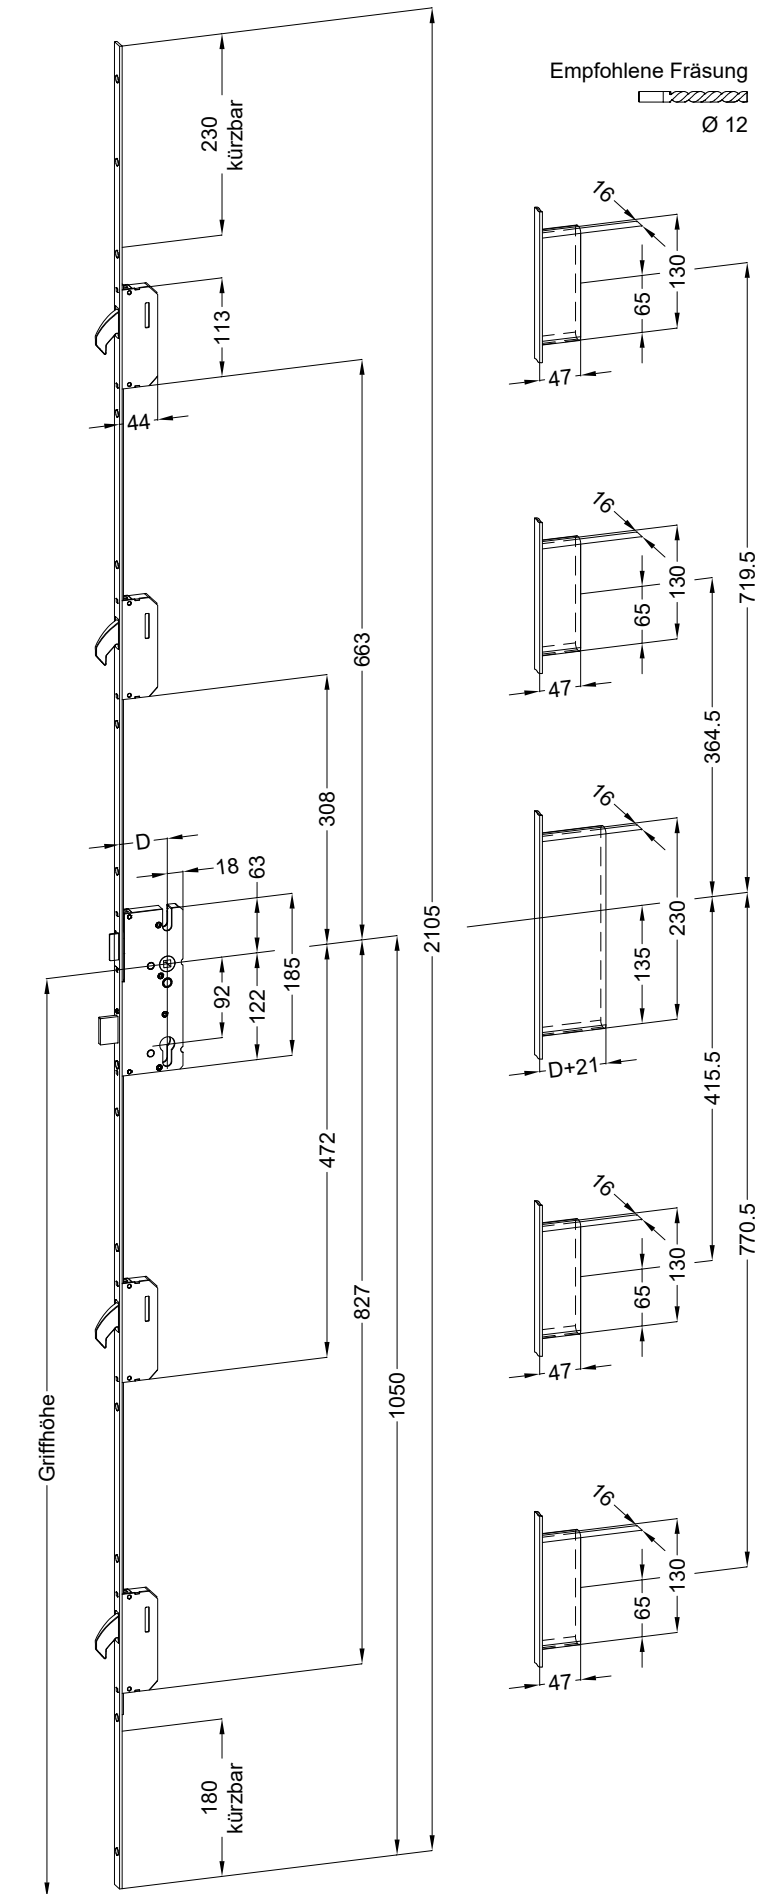

Perspektive
Schloss: T-FG1660 .../D 92/8 M4

Schraublage
Schloss: T-FG1660 .../D 92/8 M4

Ansichten

Schloss: T-FG1660 .../D 92/8 M4

Allgemeine Vermaung

Frsmae

Situation
 Schwenkriegel

Situation
 Falle

Situation
 Riegel

Lage
 Schloss

Katalogdarstellung
 Schloss: T-FG1660 .../D 92/8 M4

Technische Änderungen vorbehalten!