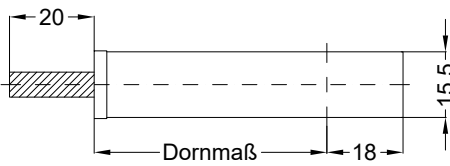

Perspektive
Schloss: T-FG1660 .../D 92/8 M4

Schraublage
Schloss: T-FG1660 .../D 92/8 M4

Ansichten

Schloss: T-FG1660 .../D 92/8 M4

Allgemeine Vermaung

Frsmae

Situation
 Schwenkriegel

Situation
 Falle

Situation
 Riegel

Lage
 Schloss

Katalogdarstellung
 Schloss: T-FG1660 .../D 92/8 M4

Technische Änderungen vorbehalten!