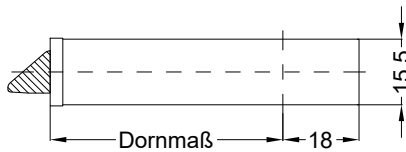

Perspektive
Schloss: T-FG1660 .../D 92/8 M4

Schraublage
Schloss: T-FG1660 .../D 92/8 M4

Ansichten

Schloss: T-FG1660 .../D 92/8 M4

Allgemeine Vermaung

Frsmae

Situation
 Schwenkriegel

Situation
 Falle

Situation
 Riegel

Lage
 Schloss

Katalogdarstellung
 Schloss: T-FG1660 .../D 92/8 M4

Technische Änderungen vorbehalten!