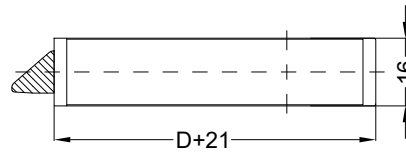

Perspektive
Schloss: T-FG1660 .../D 92/8 M4

Schraublage
Schloss: T-FG1660 .../D 92/8 M4

Ansichten

Schloss: T-FG1660 .../D 92/8 M4

Allgemeine Vermaung

Frsmae

Situation
 Schwenkriegel

Situation
 Falle

Situation
 Riegel

Lage
 Schloss

Katalogdarstellung
 Schloss: T-FG1660 .../D 92/8 M4

Technische Änderungen vorbehalten!