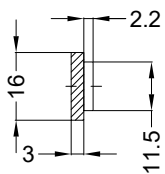

Perspektive
Schloss: T-FG1660 .../D 92/8 M4

Schraublage
Schloss: T-FG1660 .../D 92/8 M4

Ansichten

Schloss: T-FG1660 .../D 92/8 M4

Allgemeine Vermaung

Frsmae

Situation
 Schwenkriegel

Situation
 Falle

Situation
 Riegel

Lage
 Schloss

Katalogdarstellung
 Schloss: T-FG1660 .../D 92/8 M4

Technische Änderungen vorbehalten!