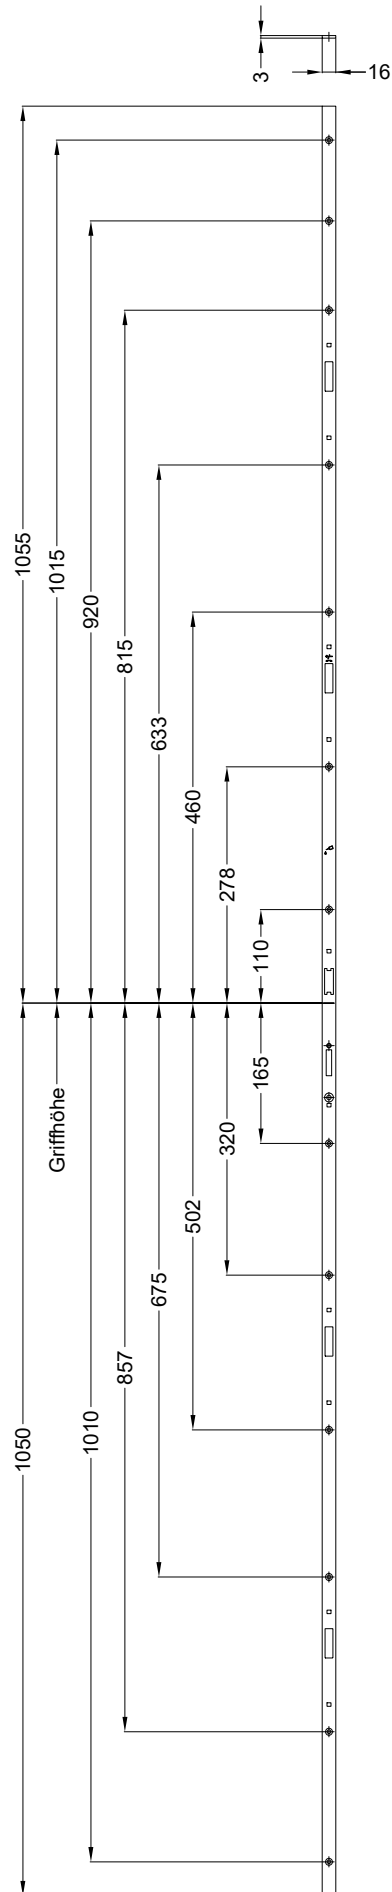

Perspektive
Schloss: T-FG1660 .../D 92/8 M4

Schraublage
Schloss: T-FG1660 .../D 92/8 M4

Ansichten

Schloss: T-FG1660 .../D 92/8 M4

Allgemeine Vermaung

Frsmae

Situation
 Schwenkriegel

Situation
 Falle

Situation
 Riegel

Lage
 Schloss

Katalogdarstellung
 Schloss: T-FG1660 .../D 92/8 M4

Technische Änderungen vorbehalten!