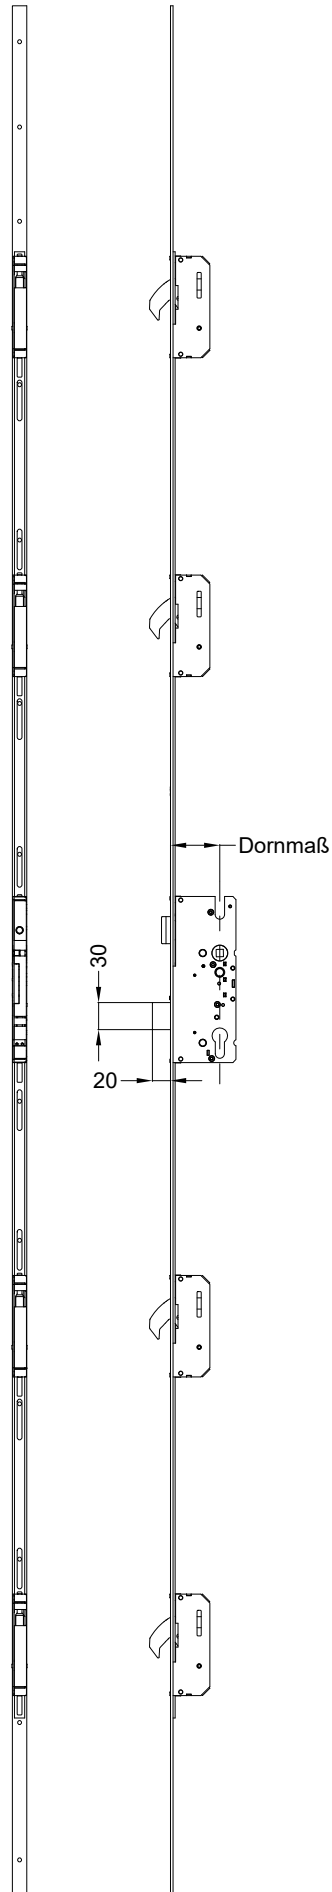

Perspektive
Schloss: T-FG1660 .../D 92/8 M4

Schraublage
Schloss: T-FG1660 .../D 92/8 M4

Ansichten

Schloss: T-FG1660 .../D 92/8 M4

Allgemeine Vermaung

Frsmae

Situation
 Schwenkriegel

Situation
 Falle

Situation
 Riegel

Lage
 Schloss

Katalogdarstellung
 Schloss: T-FG1660 .../D 92/8 M4

Technische Änderungen vorbehalten!