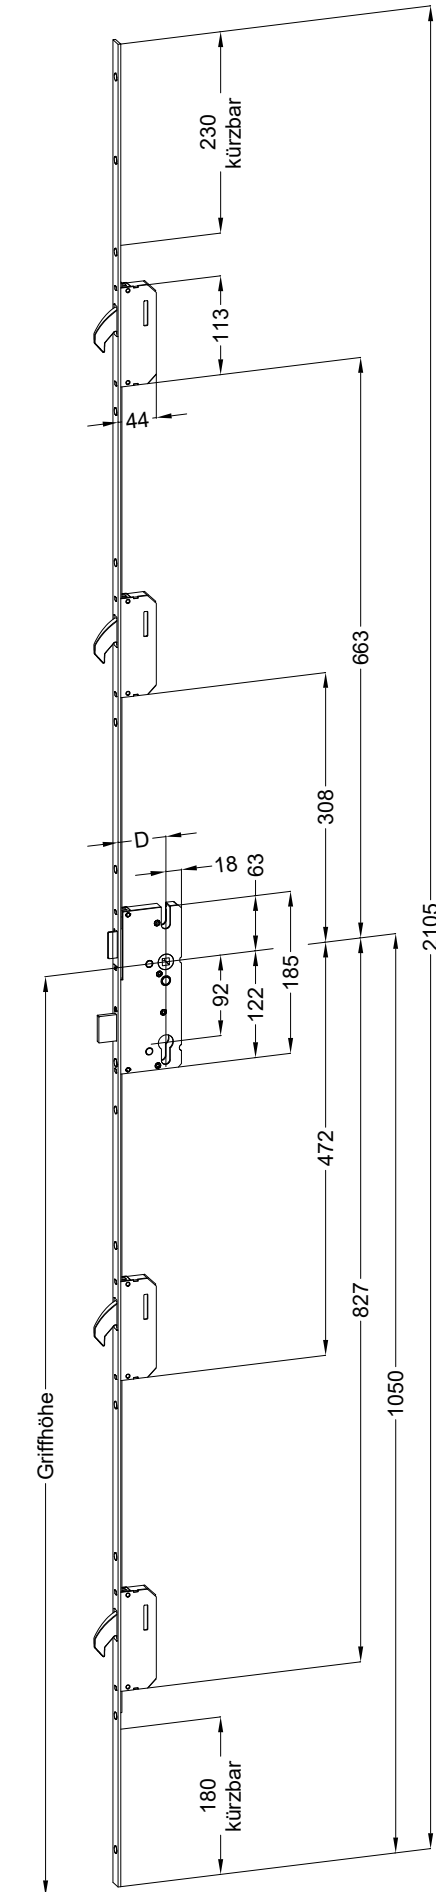

Perspektive
Schloss: T-FG1660 .../D 92/8 M4

Schraublage
Schloss: T-FG1660 .../D 92/8 M4

Ansichten

Schloss: T-FG1660 .../D 92/8 M4

Allgemeine Vermaung

Frsmae

Situation
 Schwenkriegel

Situation
 Falle

Situation
 Riegel

Lage
 Schloss

Katalogdarstellung
 Schloss: T-FG1660 .../D 92/8 M4

Technische Änderungen vorbehalten!